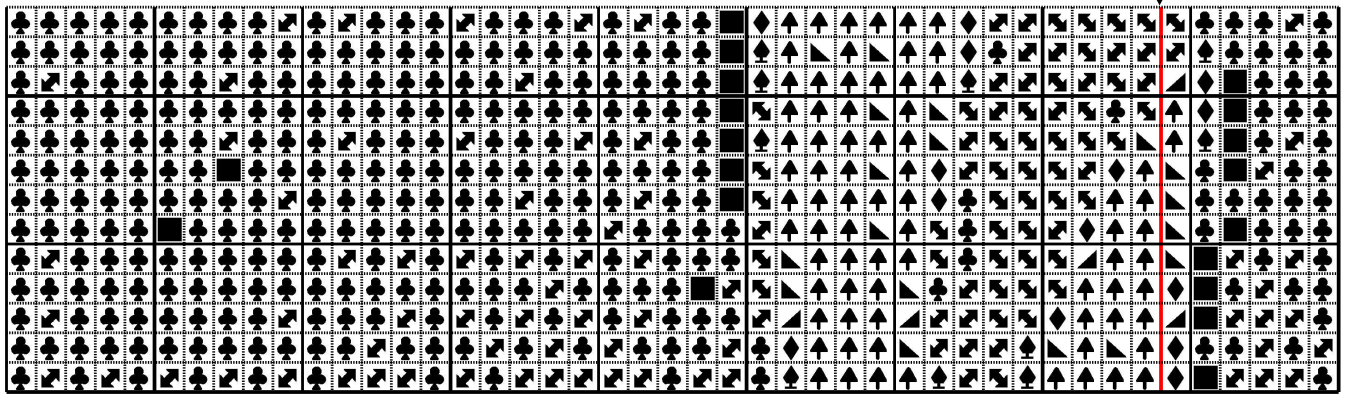

60

70

80

90

210

220

140

150

160

210

220

167x220 Puntos (30 x 40 cm con tejido AIDA14) 9 colores

	Código DMC	Nombre color	Puntos
	DMC 310	Black	2503
	DMC 3799	Pewter Grey very dar	6590
	DMC 413	Pewter Grey dark	4472
	DMC 317	Pewter Grey	2967
	DMC 414	Steel Grey dark	3024
	DMC 318	Steel Grey light	3477
	DMC 415	Pearl Grey	5832
	DMC 762	Pearl Grey very lt	5940
	DMC BLANC	White	1935