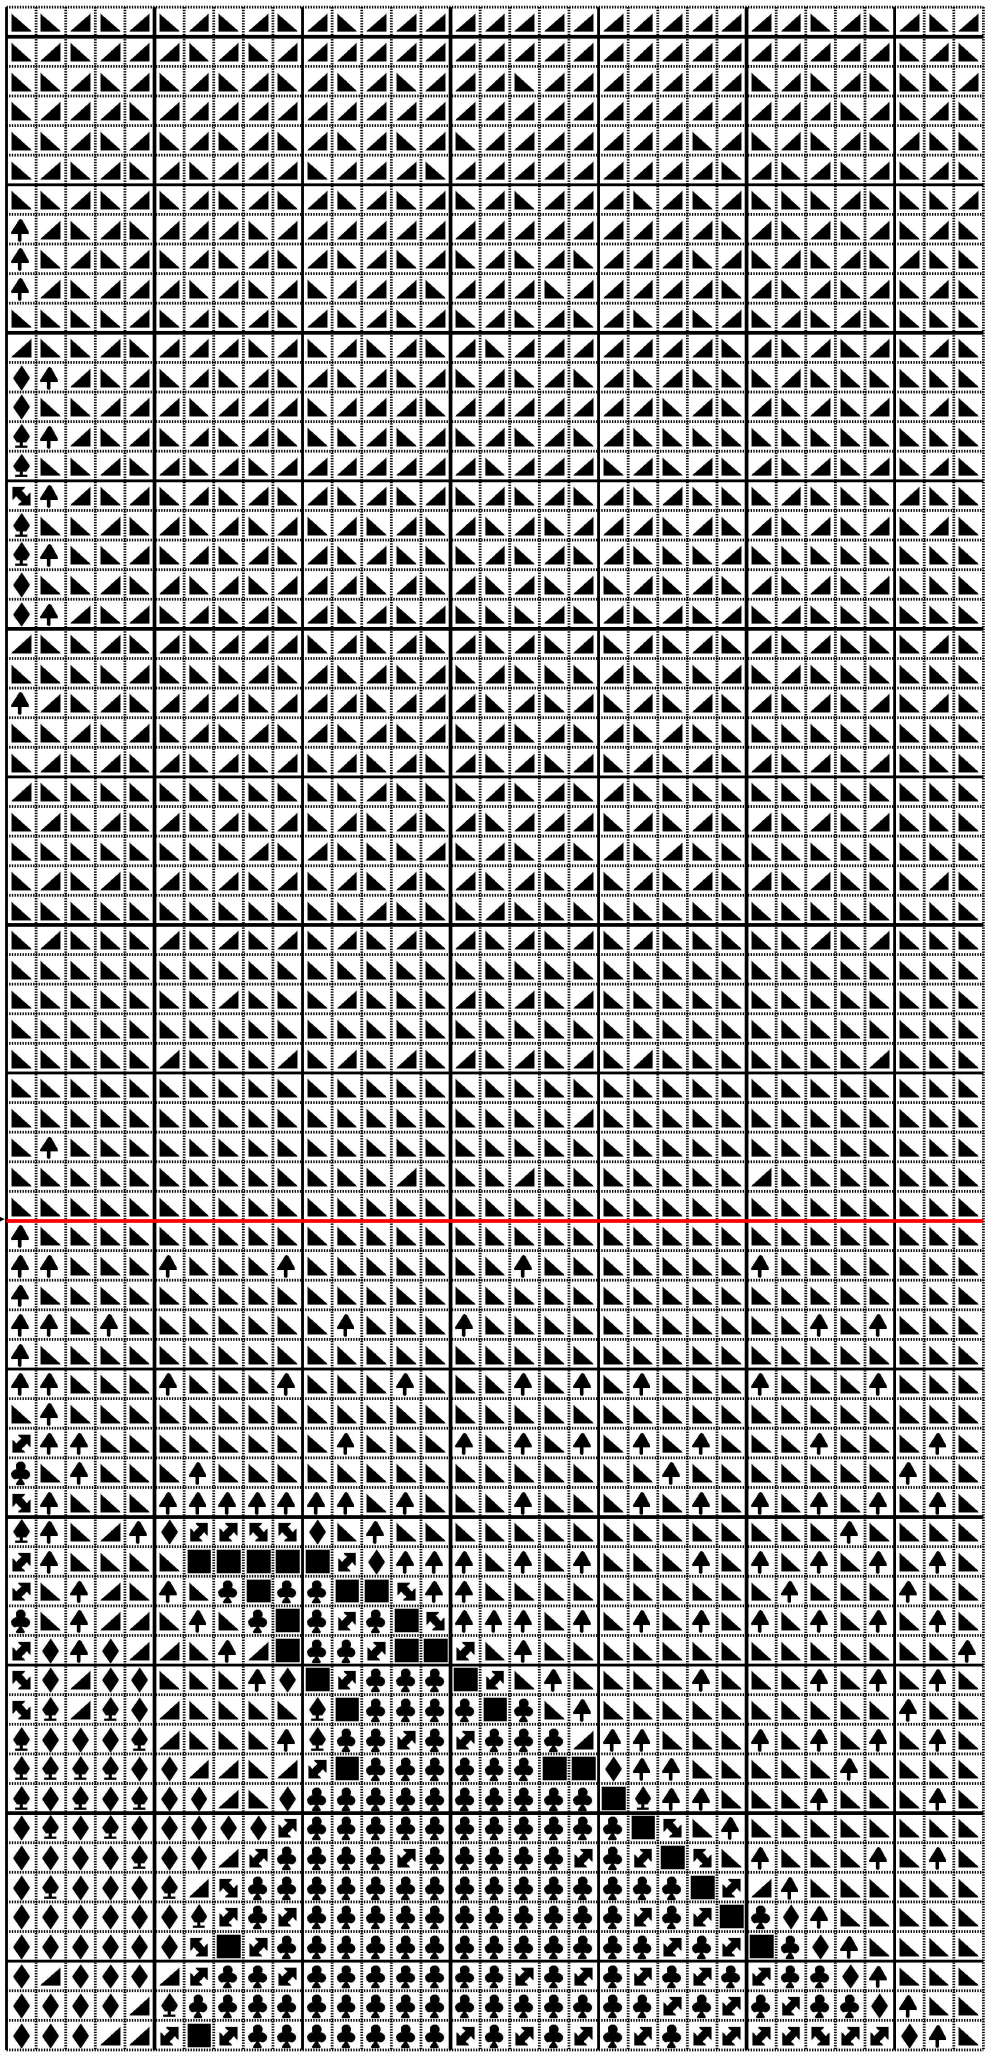

70

80

90

100

110

120

130