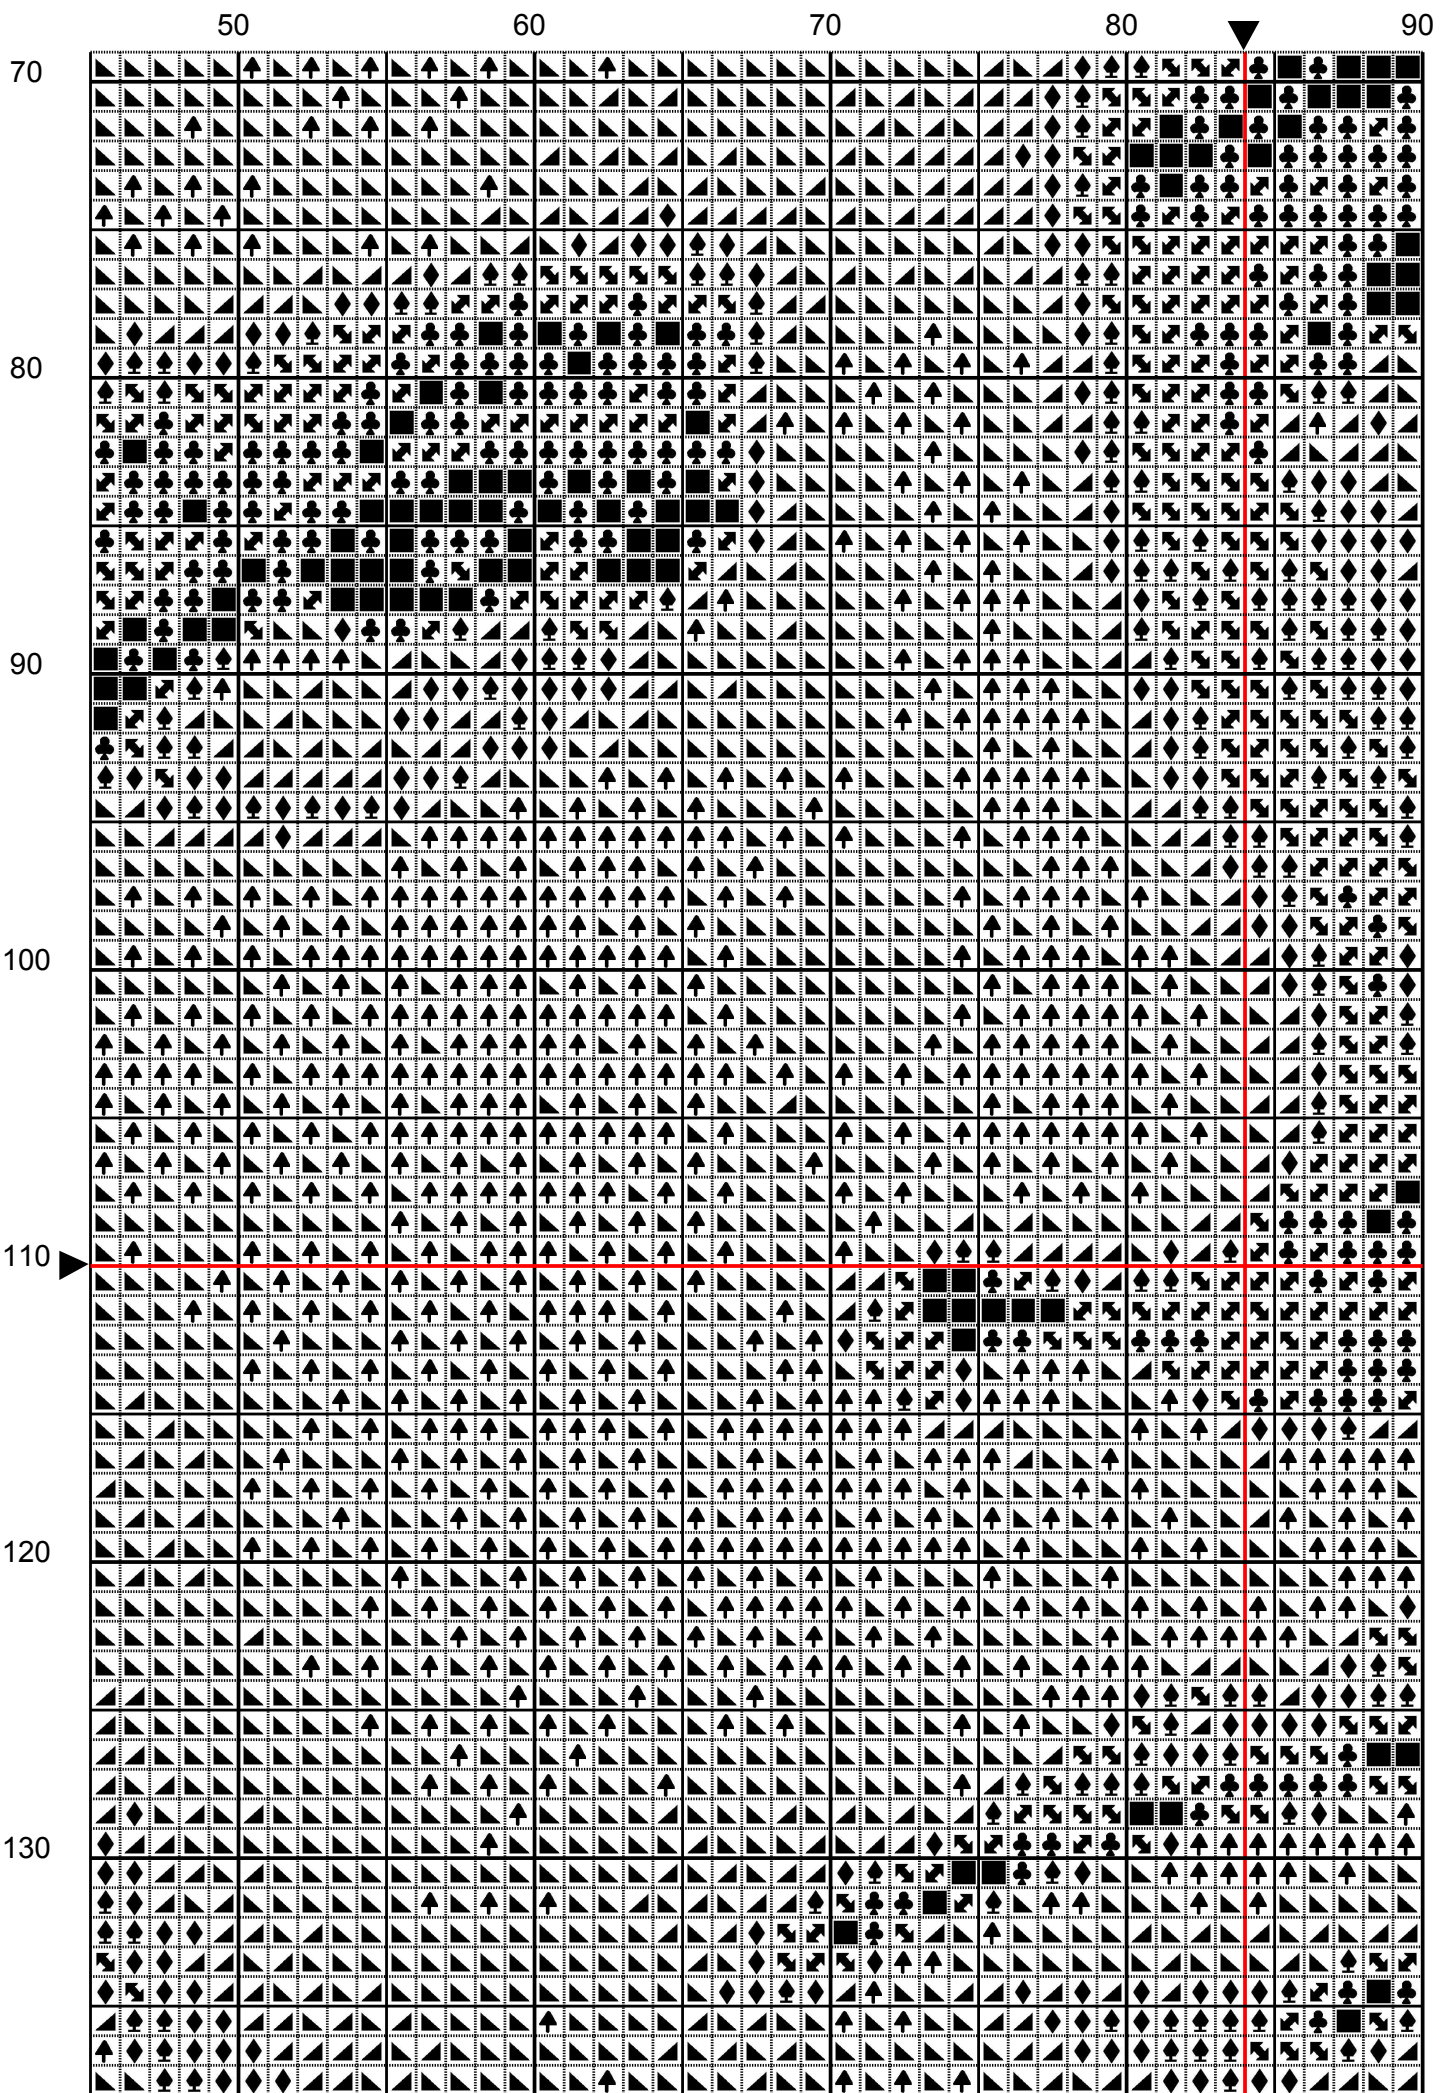

40

50

60

10

20

30

40

50

60

10

20

30

40

70

80

90

100

110

120

130

70

80

90

100

160

210

220

167x220 Puntos (30 x 40 cm con tejido AIDA14) 9 colores

	Código DMC	Nombre color	Puntos
	DMC 310	Black	2503
	DMC 3799	Pewter Grey very dar	6590
	DMC 413	Pewter Grey dark	4472
	DMC 317	Pewter Grey	2967
	DMC 414	Steel Grey dark	3024
	DMC 318	Steel Grey light	3477
	DMC 415	Pearl Grey	5832
	DMC 762	Pearl Grey very lt	5940
	DMC BLANC	White	1935