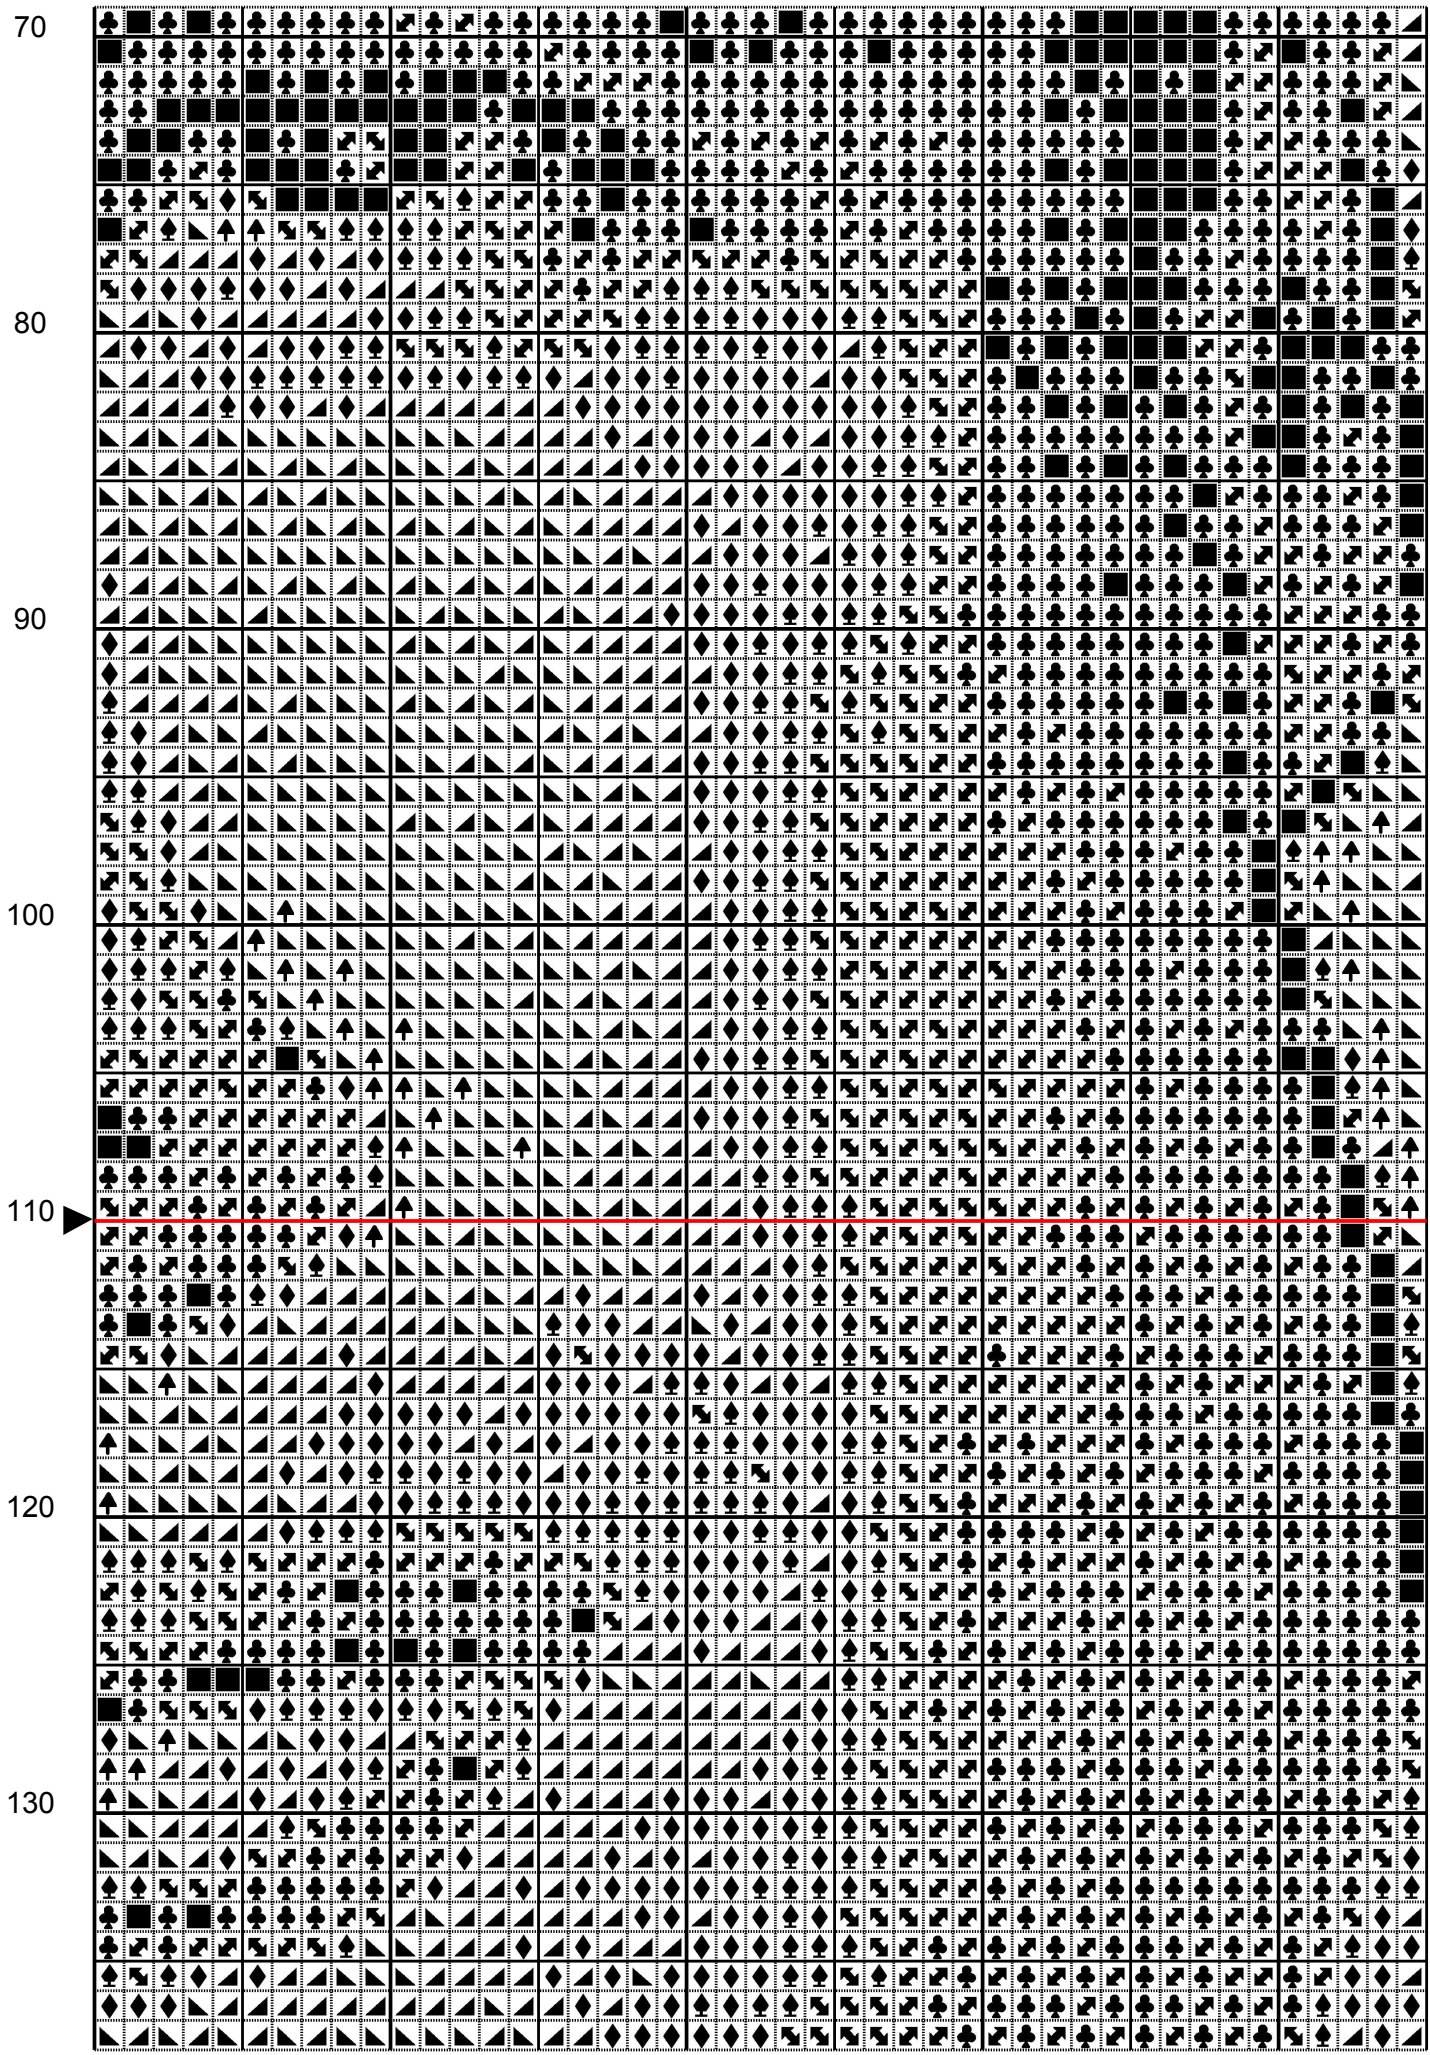

60

10

20

30

40

70

80

90

100

110

120

130

70

80

90

100

190

200

50

60

70

80

90

140

160

210

220

167x220 Puntos (30 x 40 cm con tejido AIDA14) 9 colores

	Código DMC	Nombre color	Puntos
	DMC 310	Black	2503
	DMC 3799	Pewter Grey very dar	6590
	DMC 413	Pewter Grey dark	4472
	DMC 317	Pewter Grey	2967
	DMC 414	Steel Grey dark	3024
	DMC 318	Steel Grey light	3477
	DMC 415	Pearl Grey	5832
	DMC 762	Pearl Grey very lt	5940
	DMC BLANC	White	1935