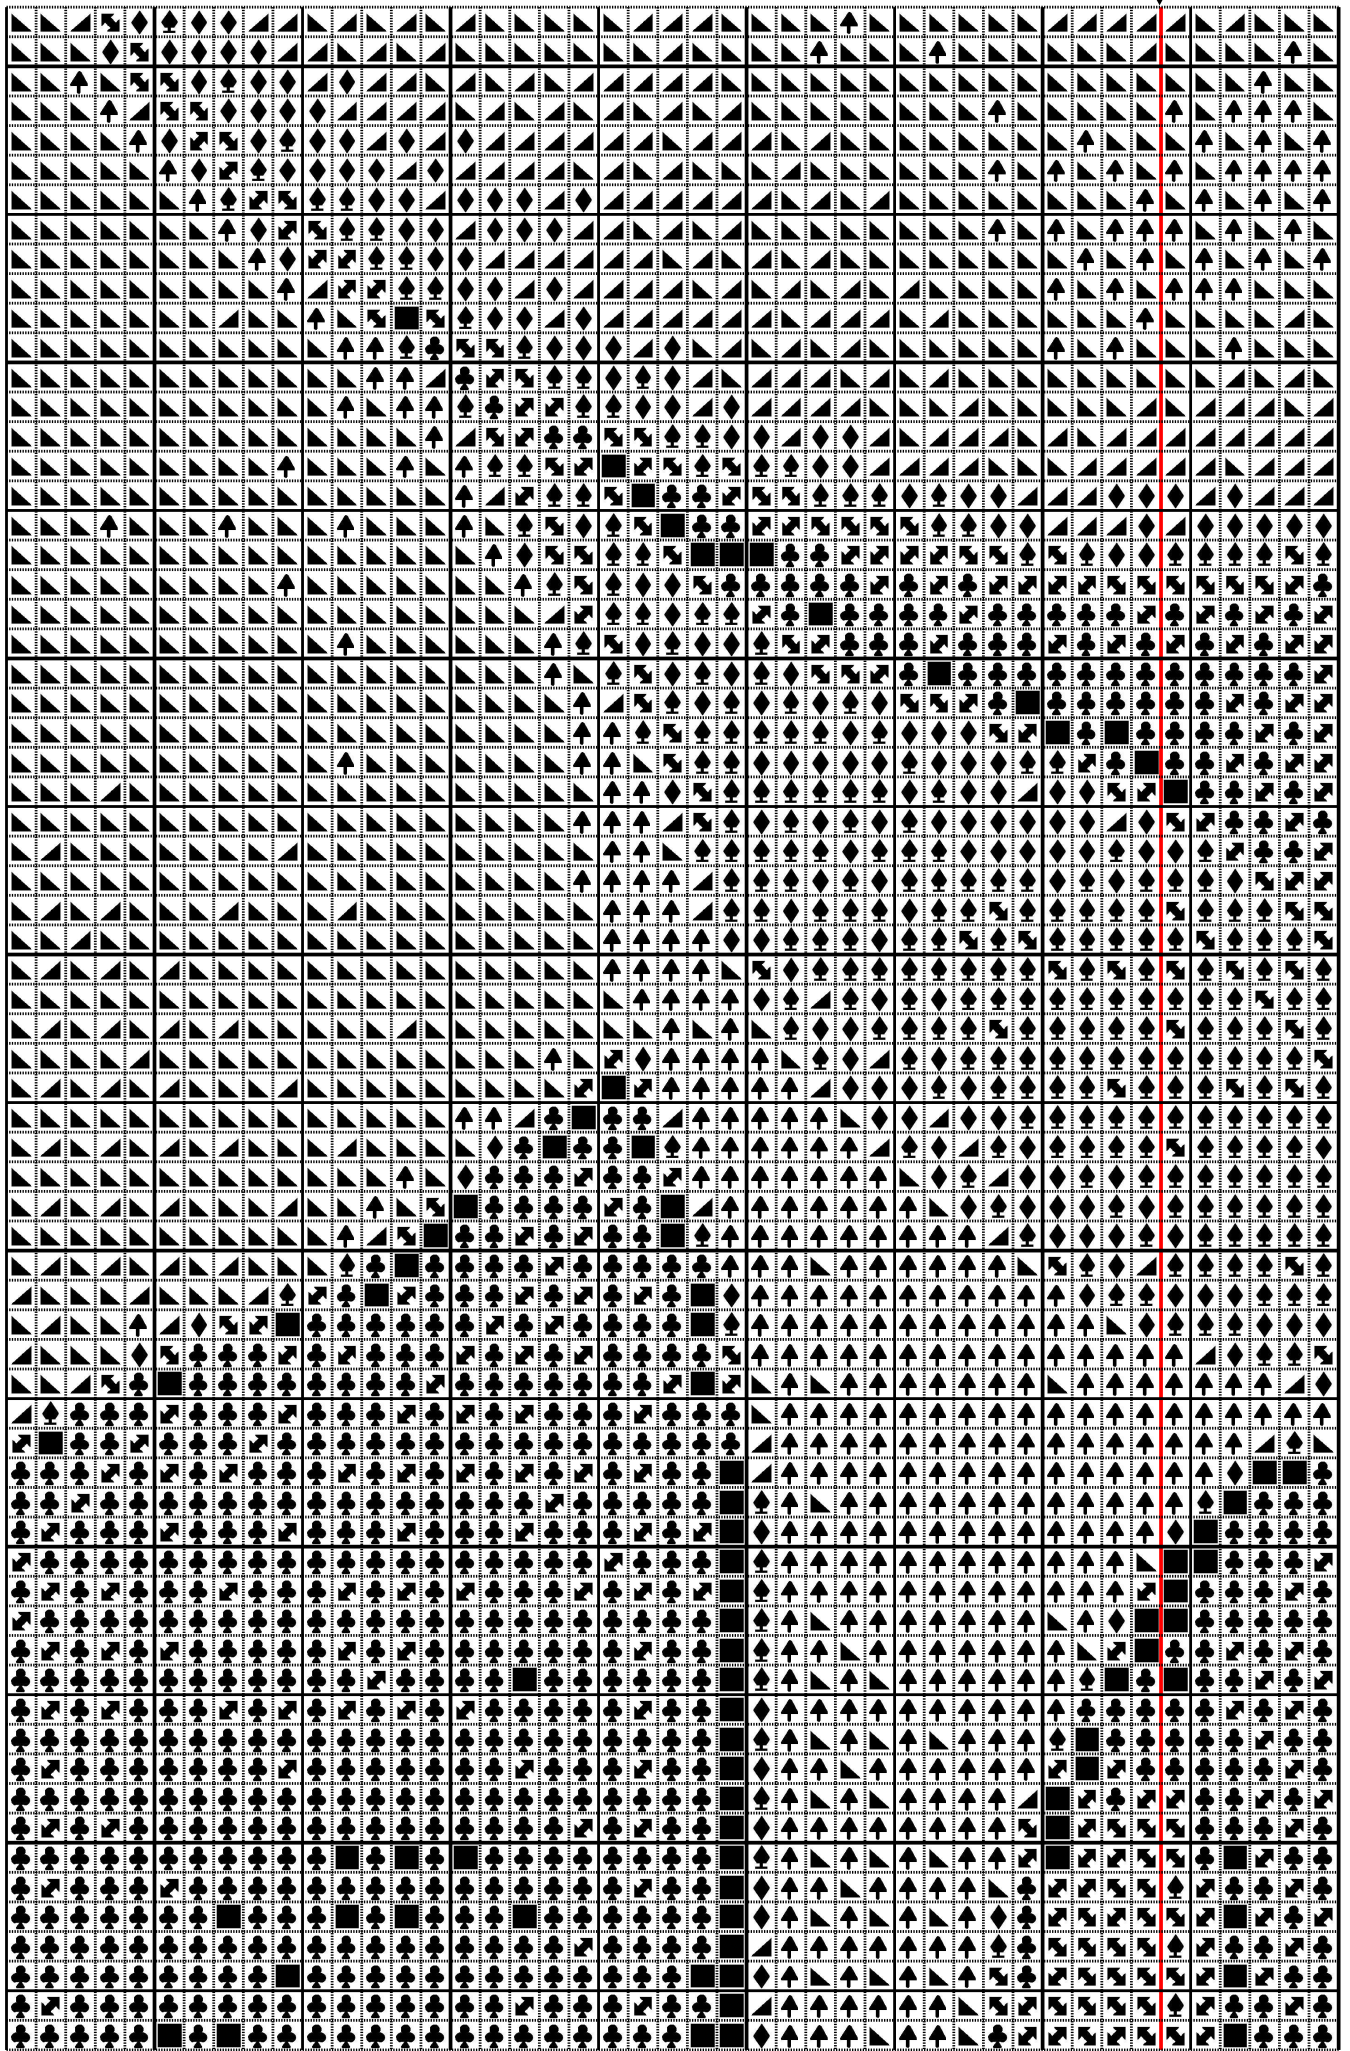

150

160

170

180

190

200

140

150

160

210

220

167x220 Puntos (30 x 40 cm con tejido AIDA14) 9 colores

	Código DMC	Nombre color	Puntos
	DMC 310	Black	2503
	DMC 3799	Pewter Grey very dar	6590
	DMC 413	Pewter Grey dark	4472
	DMC 317	Pewter Grey	2967
	DMC 414	Steel Grey dark	3024
	DMC 318	Steel Grey light	3477
	DMC 415	Pearl Grey	5832
	DMC 762	Pearl Grey very lt	5940
	DMC BLANC	White	1935