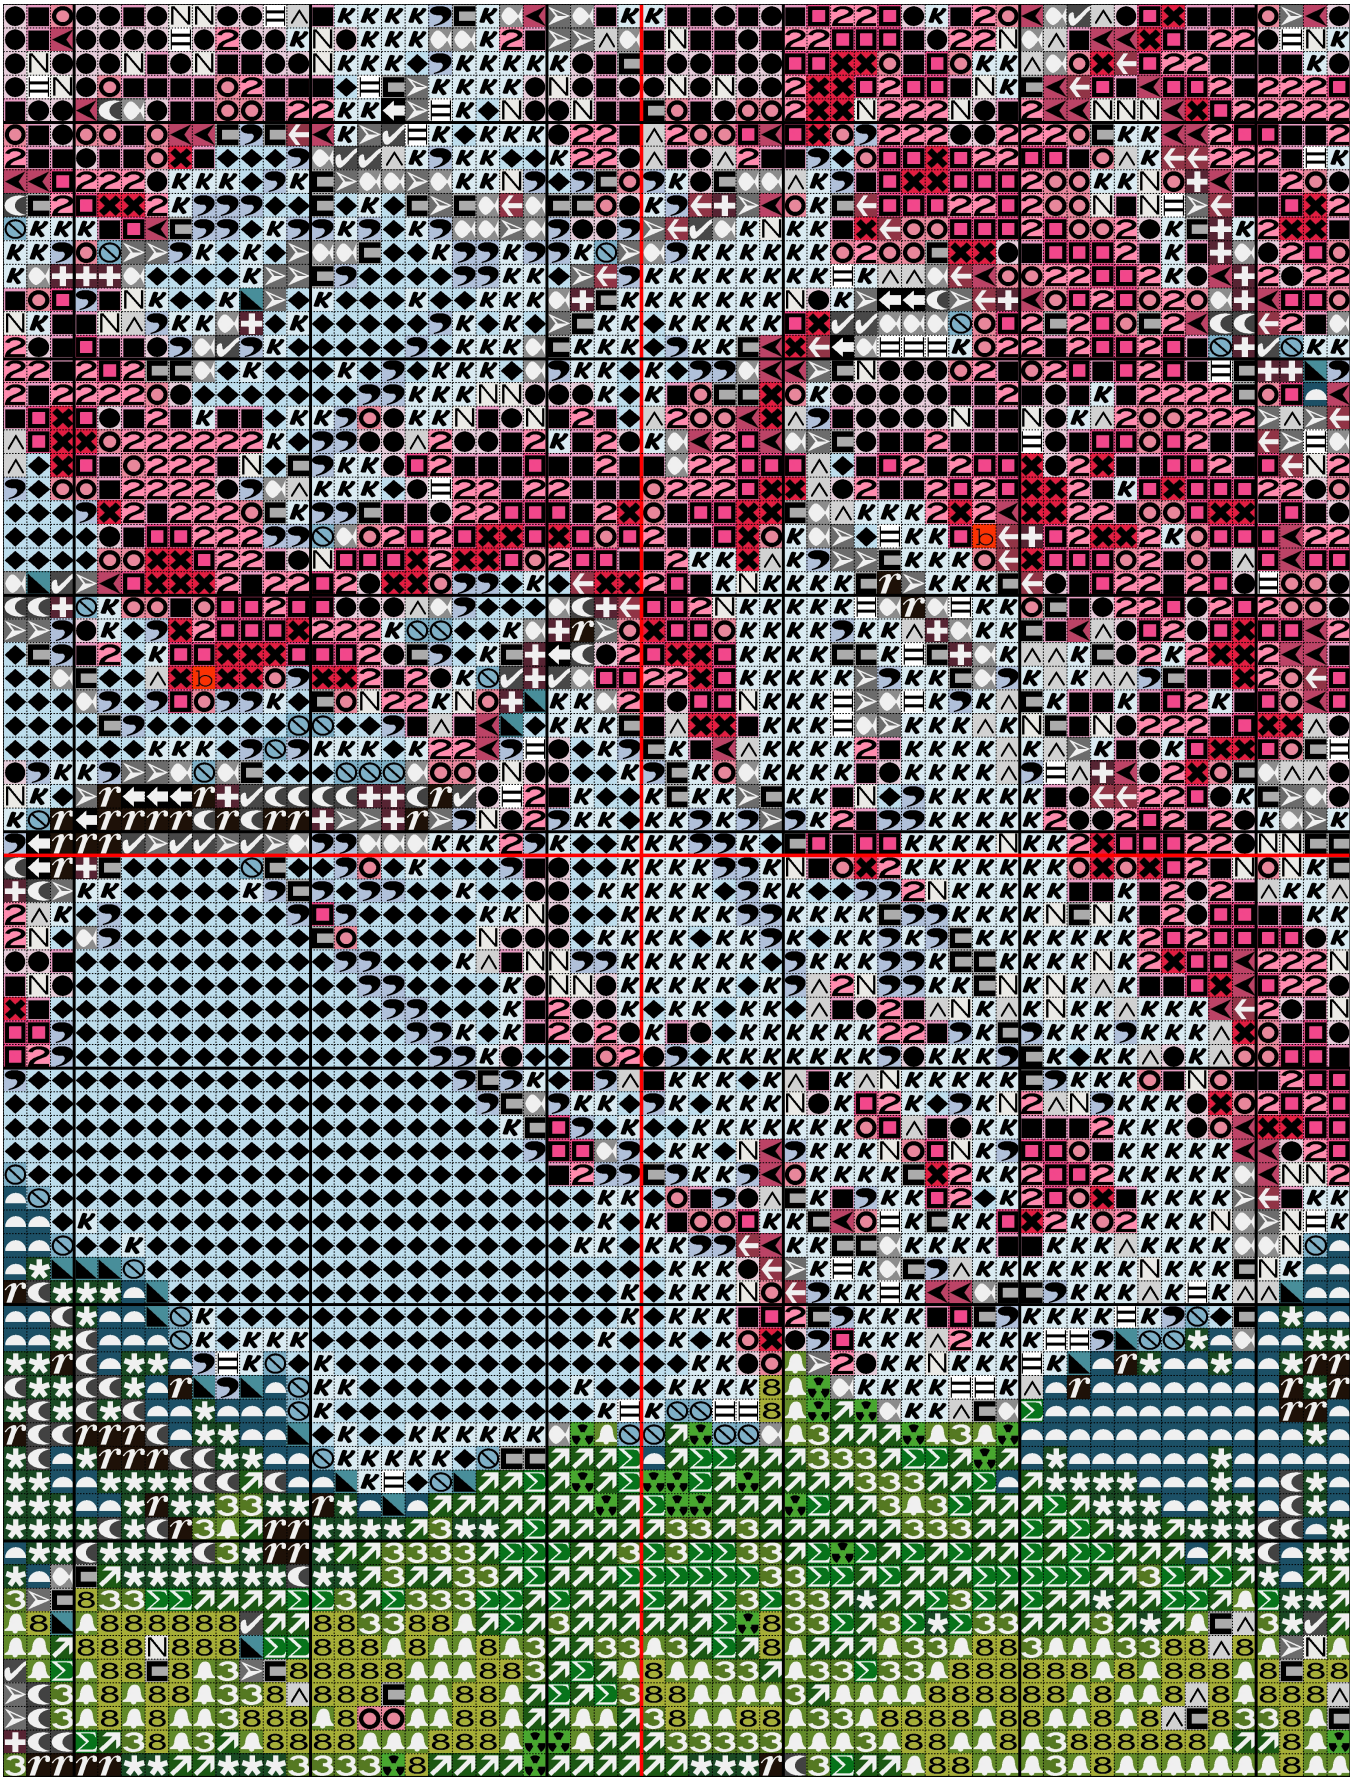

080

090

100

110

010

020

030

040

110

080

090

100

110

120

130

140

150

060

070

080

090

100

110

120

120

130

140

150

160

	Nombre	Nombre:	Puntos
	DMC 3345	Hunter Green dark	3182
	DMC 700	Christmas Green brig	2932
	DMC 3371	Black Brown	2884
	DMC 775	Baby Blue very light	2746
	DMC 3806	Cyclamen Pink light	2364
	DMC 890	Pistachio Green	2202
	DMC 3805	Cyclamen Pink	2138
	DMC 3024	Brown Grey very lt	2101
	DMC 3608	Plum very light	2100
	DMC 666	Christmas Red bright	1602
	DMC 827	Blue very light	1435
	DMC 153	Violet very light	1404
	DMC 3733	Dusty Rose	1103
	DMC 3350	Dusty Rose ultra dk	786
	DMC 904	Parrot Green very dk	783
	DMC 3799	Pewter Grey very dar	613
	DMC 777	Raspberry very dark	592
	DMC 154	Grape very light	582
	DMC 702	Kelly Green	568
	DMC 3840	Lavender Blue light	446
	DMC 905	Parrot Green dark	445
	DMC 168	Pewter very light	434
	DMC 311	Navy Blue medium	430
	DMC 317	Pewter Grey	420
	DMC 414	Steel Grey dark	414
	DMC 318	Steel Grey light	363
	DMC B5200	Snow White	345
	DMC 844	Beaver Grey ultra dk	334
	DMC 519	Sky Blue	255
	DMC 310	Black	248
	DMC 581	Moss Green	238
	DMC 3810	Turquoise dark	173
	DMC 606	Burnt Orange-Red	78