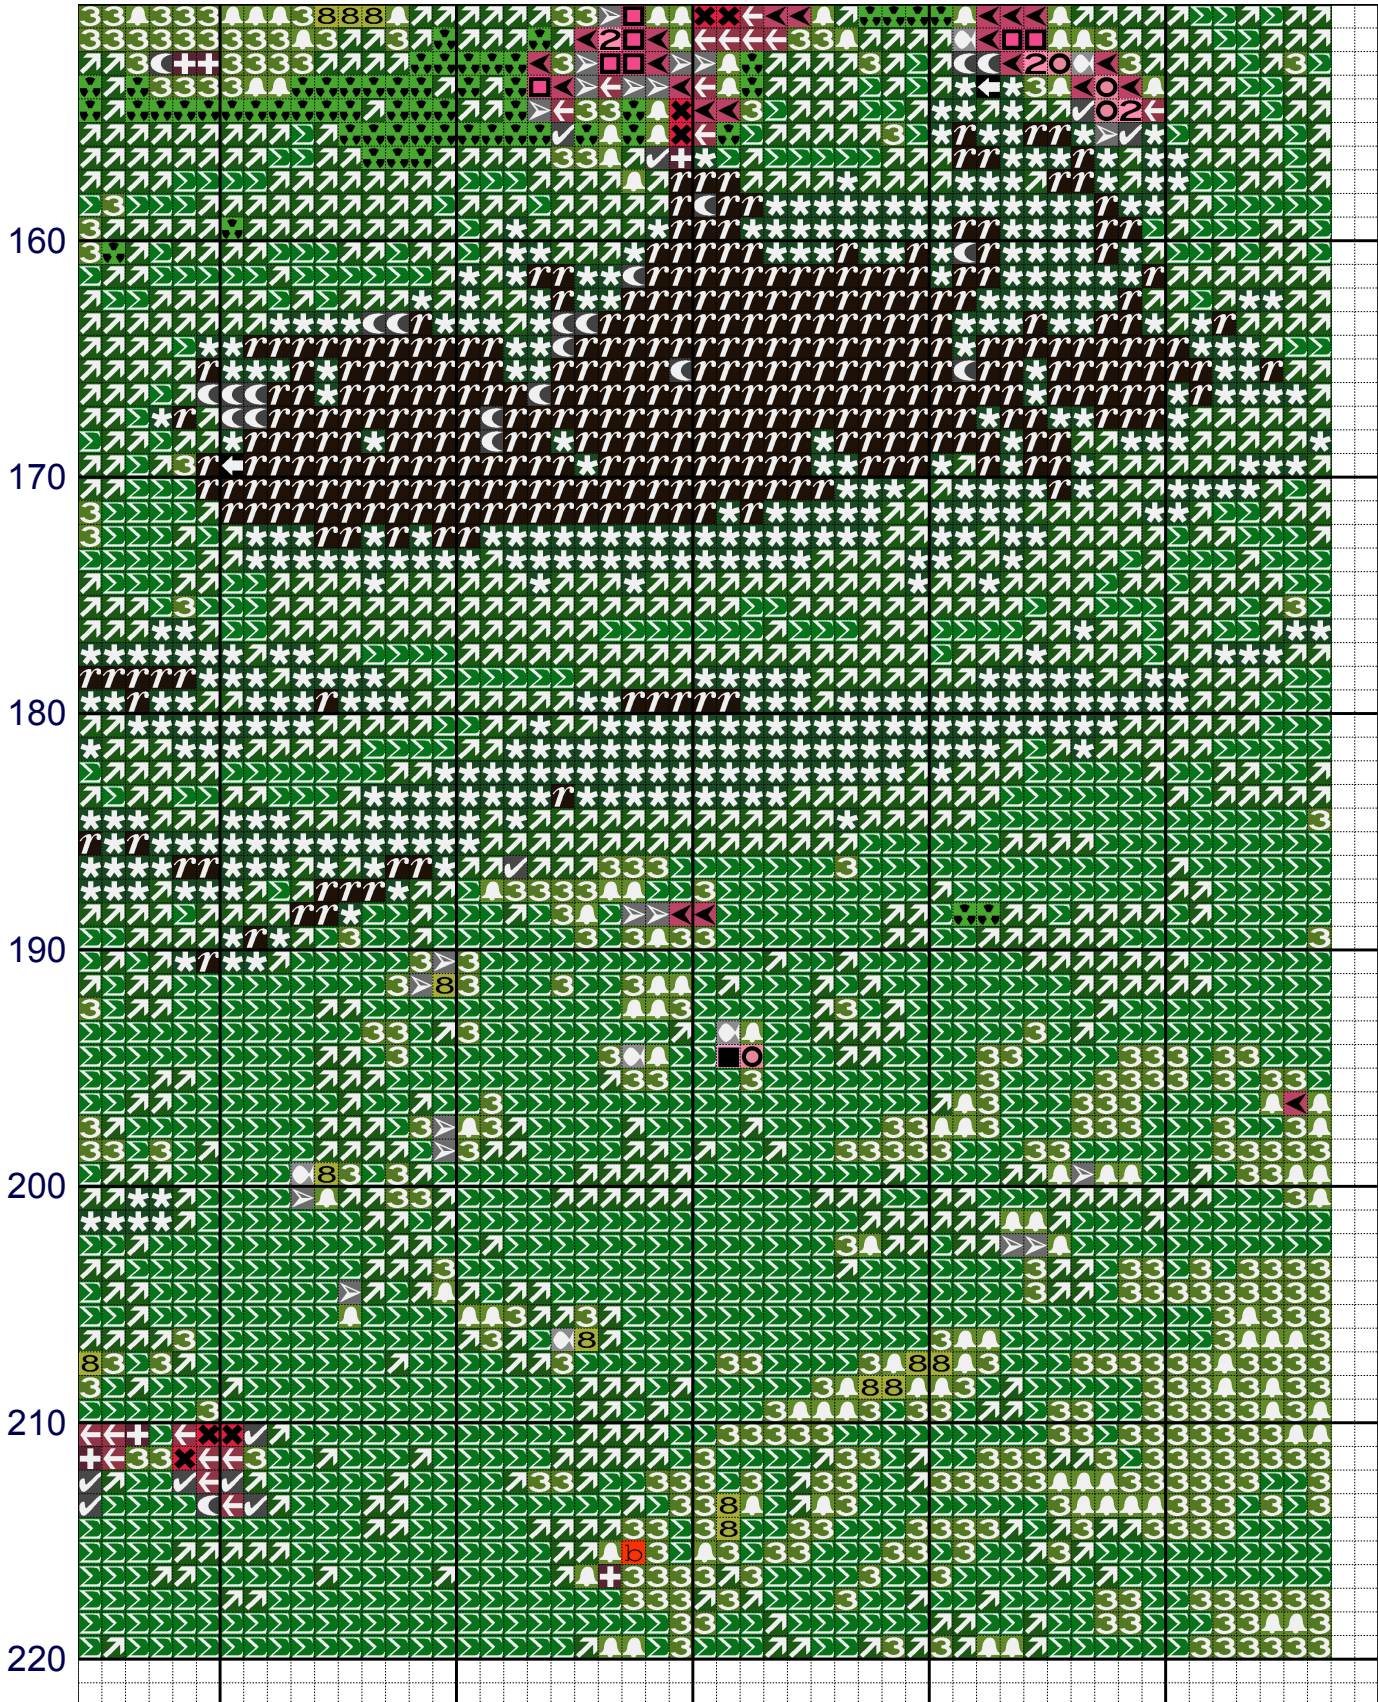

080

090

100

110

010

020

030

040

050

060

070

120

130

140

150

160

80

90

100

110

120

130

140

150

120

130

140

150

160

	Nombre	Nombre:	Puntos
	DMC 3345	Hunter Green dark	3182
	DMC 700	Christmas Green brig	2932
	DMC 3371	Black Brown	2884
	DMC 775	Baby Blue very light	2746
	DMC 3806	Cyclamen Pink light	2364
	DMC 890	Pistachio Green	2202
	DMC 3805	Cyclamen Pink	2138
	DMC 3024	Brown Grey very lt	2101
	DMC 3608	Plum very light	2100
	DMC 666	Christmas Red bright	1602
	DMC 827	Blue very light	1435
	DMC 153	Violet very light	1404
	DMC 3733	Dusty Rose	1103
	DMC 3350	Dusty Rose ultra dk	786
	DMC 904	Parrot Green very dk	783
	DMC 3799	Pewter Grey very dar	613
	DMC 777	Raspberry very dark	592
	DMC 154	Grape very light	582
	DMC 702	Kelly Green	568
	DMC 3840	Lavender Blue light	446
	DMC 905	Parrot Green dark	445
	DMC 168	Pewter very light	434
	DMC 311	Navy Blue medium	430
	DMC 317	Pewter Grey	420
	DMC 414	Steel Grey dark	414
	DMC 318	Steel Grey light	363
	DMC B5200	Snow White	345
	DMC 844	Beaver Grey ultra dk	334
	DMC 519	Sky Blue	255
	DMC 310	Black	248
	DMC 581	Moss Green	238
	DMC 3810	Turquoise dark	173
	DMC 606	Burnt Orange-Red	78