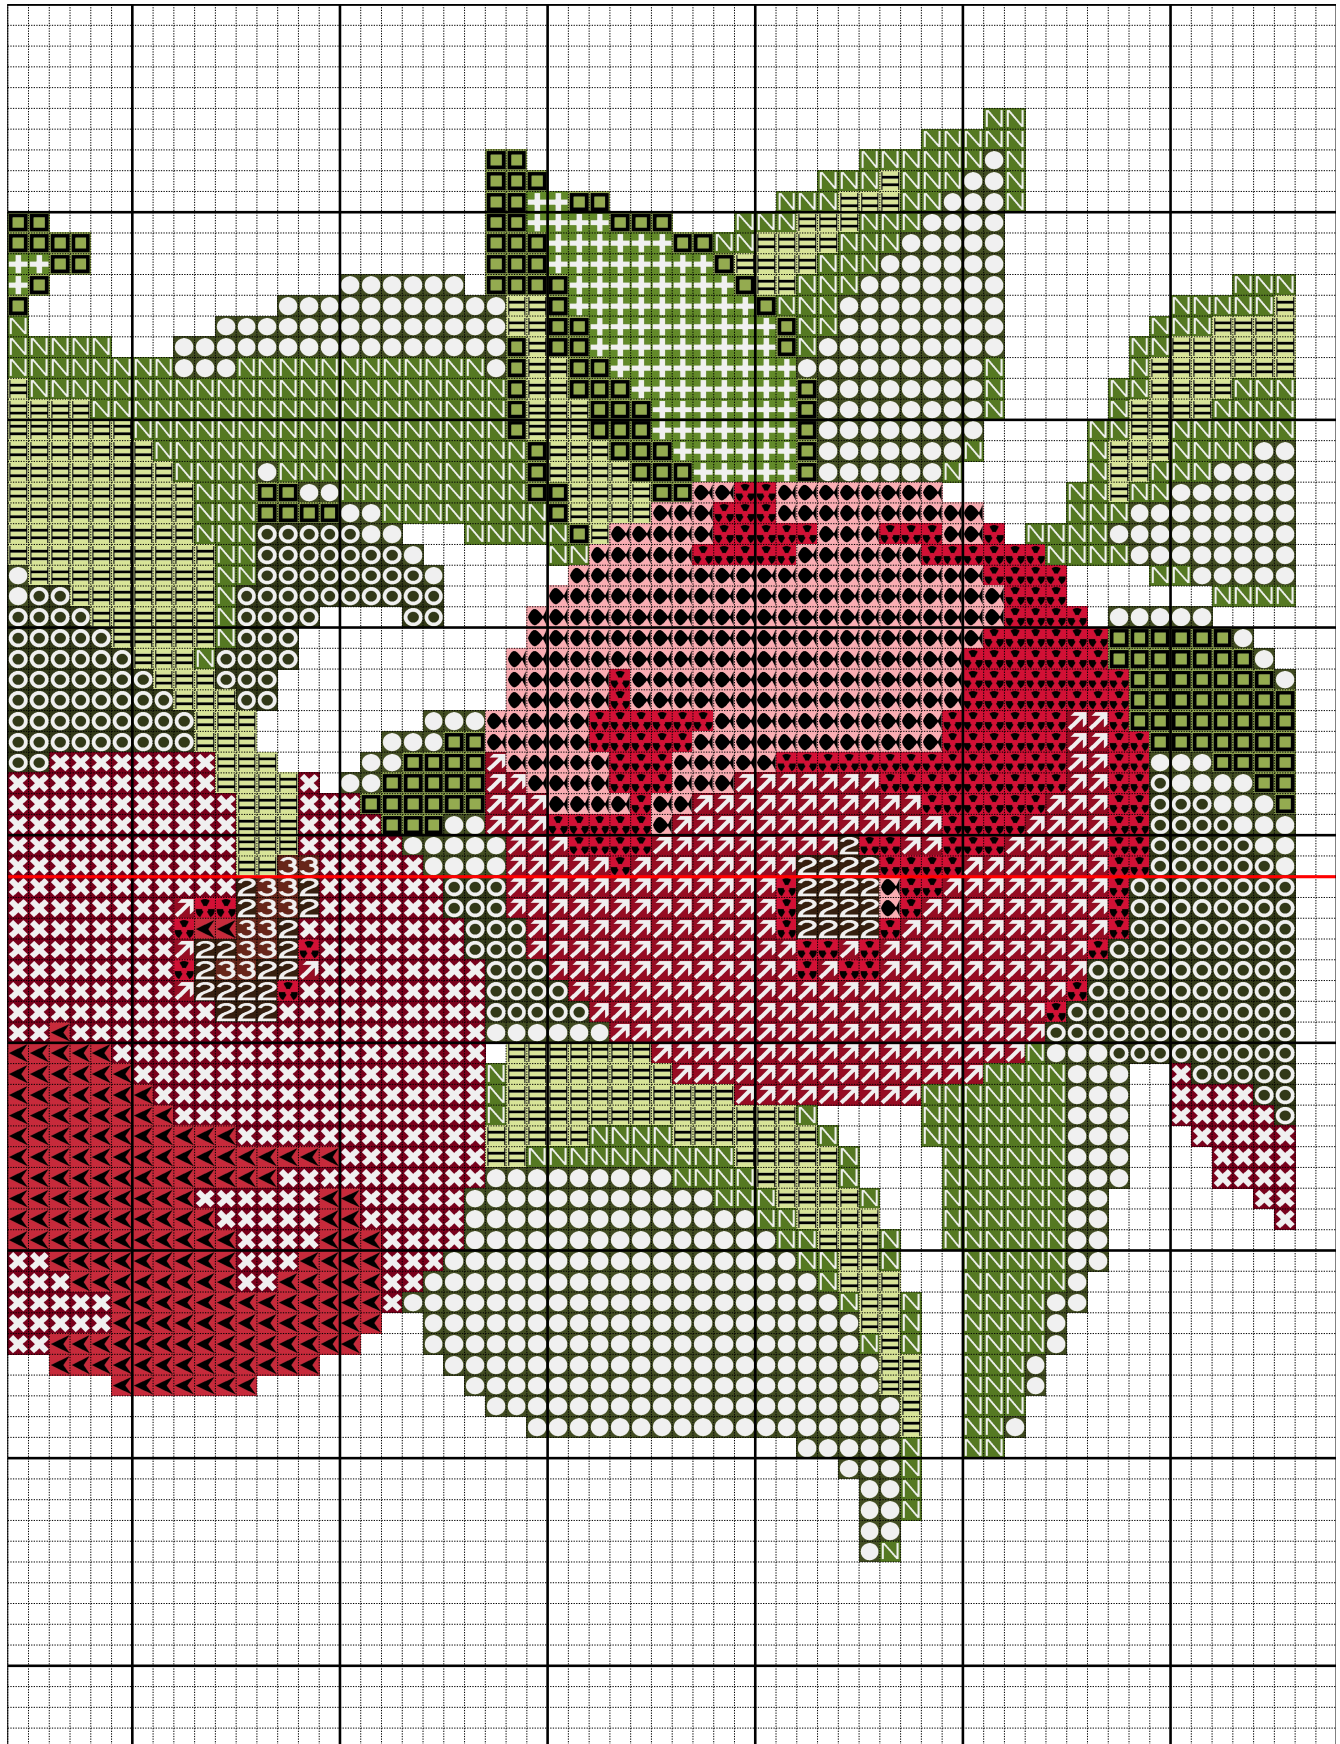

290

300

310

320

010

020

030

040

050

060

070

080

	Nombre	Nombre:	Puntos
	DMC 935	Avocado Green dark	2975
	DMC 814	Garnet dark	2115
	DMC 934	Black Avocado Green	1711
	DMC 3326	Rose light	1632
	DMC 816	Garnet	1487
	DMC 472	Avocado Green ultra	1457
	DMC 904	Parrot Green very dk	1327
	DMC 349	Coral dark	1150
	DMC 321	Christmas Red	1097
	DMC 470	Avocado Green light	1010
	DMC 905	Parrot Green dark	875
	DMC 151	Dusty Rose very lt	375
	DMC 938	Coffee Brown ultra d	167
	DMC 3857	Rosewood dark	84