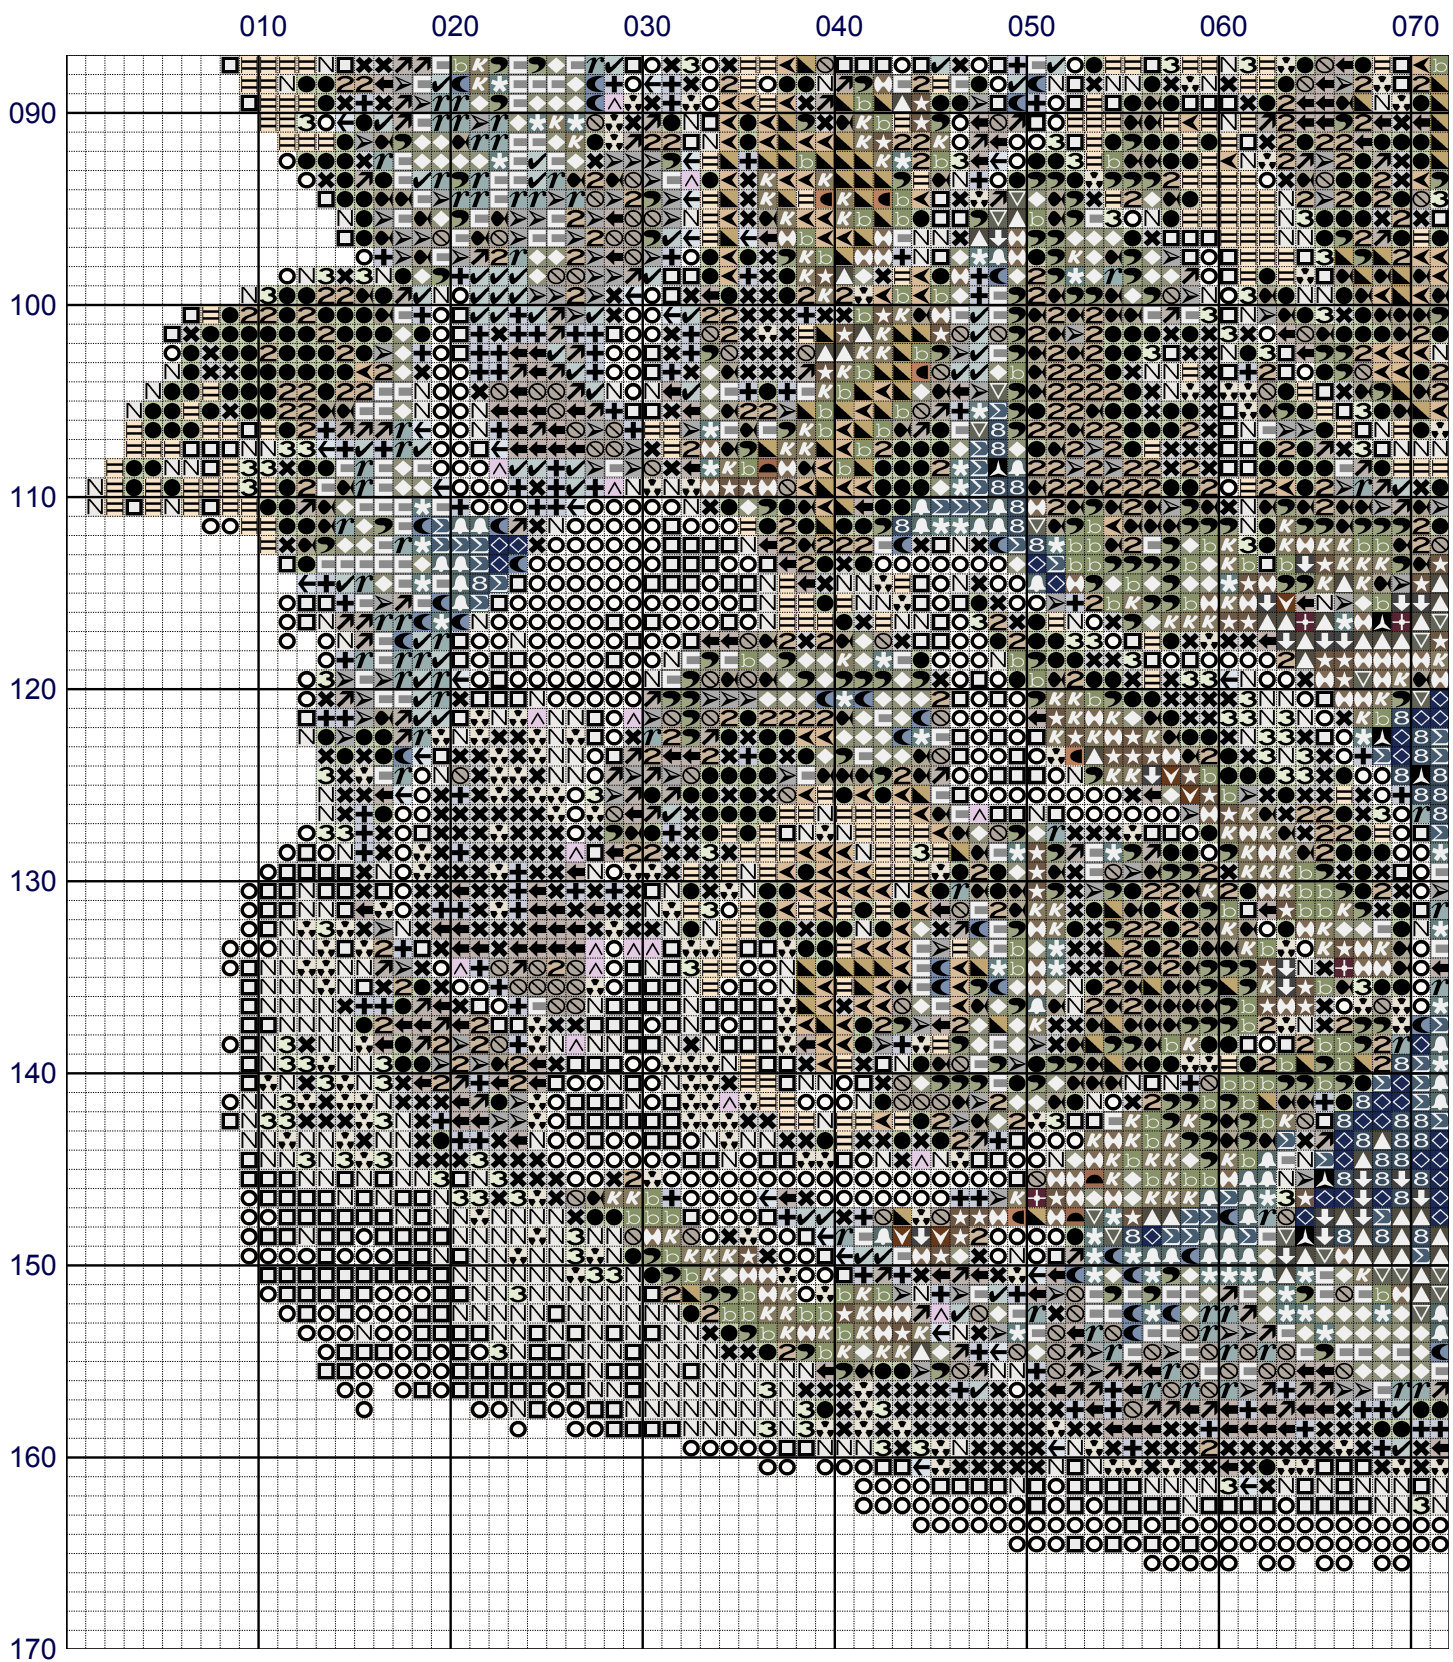

070

010

020

030

040

050

060

070

080

080

090

100

110

120

130

140

010

020

030

040

050

060

070

080

020

030

040

050

060

070

080

	Nombre	Nombre:	Puntos
□	DMC 762	Pearl Grey very lt	2099
○	DMC Blanc	White	2011
N	DMC 3024	Brown Grey very lt	1661
✕	DMC 168	Pewter very light	1368
+	DMC 159	Grey Blue light	865
←	DMC 3753	Antique Blue ultra v	707
*	DMC 3768	Grey Green dark	706
▢	DMC 414	Steel Grey dark	631
✓	DMC 927	Grey Green light	620
●	DMC 524	Fern Green very lt	568
r	DMC 926	Grey Green medium	518
◆	DMC 3022	Brown Grey medium	497
+	DMC 154	Grape very light	416
↗	DMC 648	Beaver Grey light	396
🔔	DMC 924	Grey Green very dark	364
☾	DMC 3839	Lavender Blue medium	327
←	DMC 452	Shell Grey medium	327
♻️	DMC 822	Beige Grey light	323
▲	DMC 371	Mustard	321
➤	DMC 318	Steel Grey light	319
2	DMC 3864	Mocha Beige light	318
⊘	DMC 647	Beaver Grey medium	307
▲	DMC 3021	Brown Grey very dark	288
🔍	DMC 3023	Brown Grey light	279
8	DMC 3750	Antique Blue very dk	271
◇	DMC 939	Navy Blue very dark	264
Σ	DMC 930	Antique Blue dark	264
K	DMC 640	Beige Grey very dark	259
☾	DMC 3053	Green Grey	258
≡	DMC 739	Tan ultra very light	239
▽	DMC 535	Ash Grey very light	236
3	DMC 772	Yellow Green very li	233
+	DMC 3777	Terra Cotta very dar	227
▽	DMC 3858	Rosewood medium	209
^	DMC 211	Lavender light	197
↓	DMC 3799	Pewter Grey very dar	191
◐	DMC 3772	Desert Sand very dk	187
★	DMC 3781	Mocha Brown dark	185
✂️	DMC 3790	Beige Grey ultra dk	184
b	DMC 3052	Green Grey medium	179
◀	DMC 3046	Yellow Beige medium	177
◑	DMC 407	Desert Sand dark	160
▽	DMC 801	Coffee Brown dark	160
▲	DMC 310	Black	33