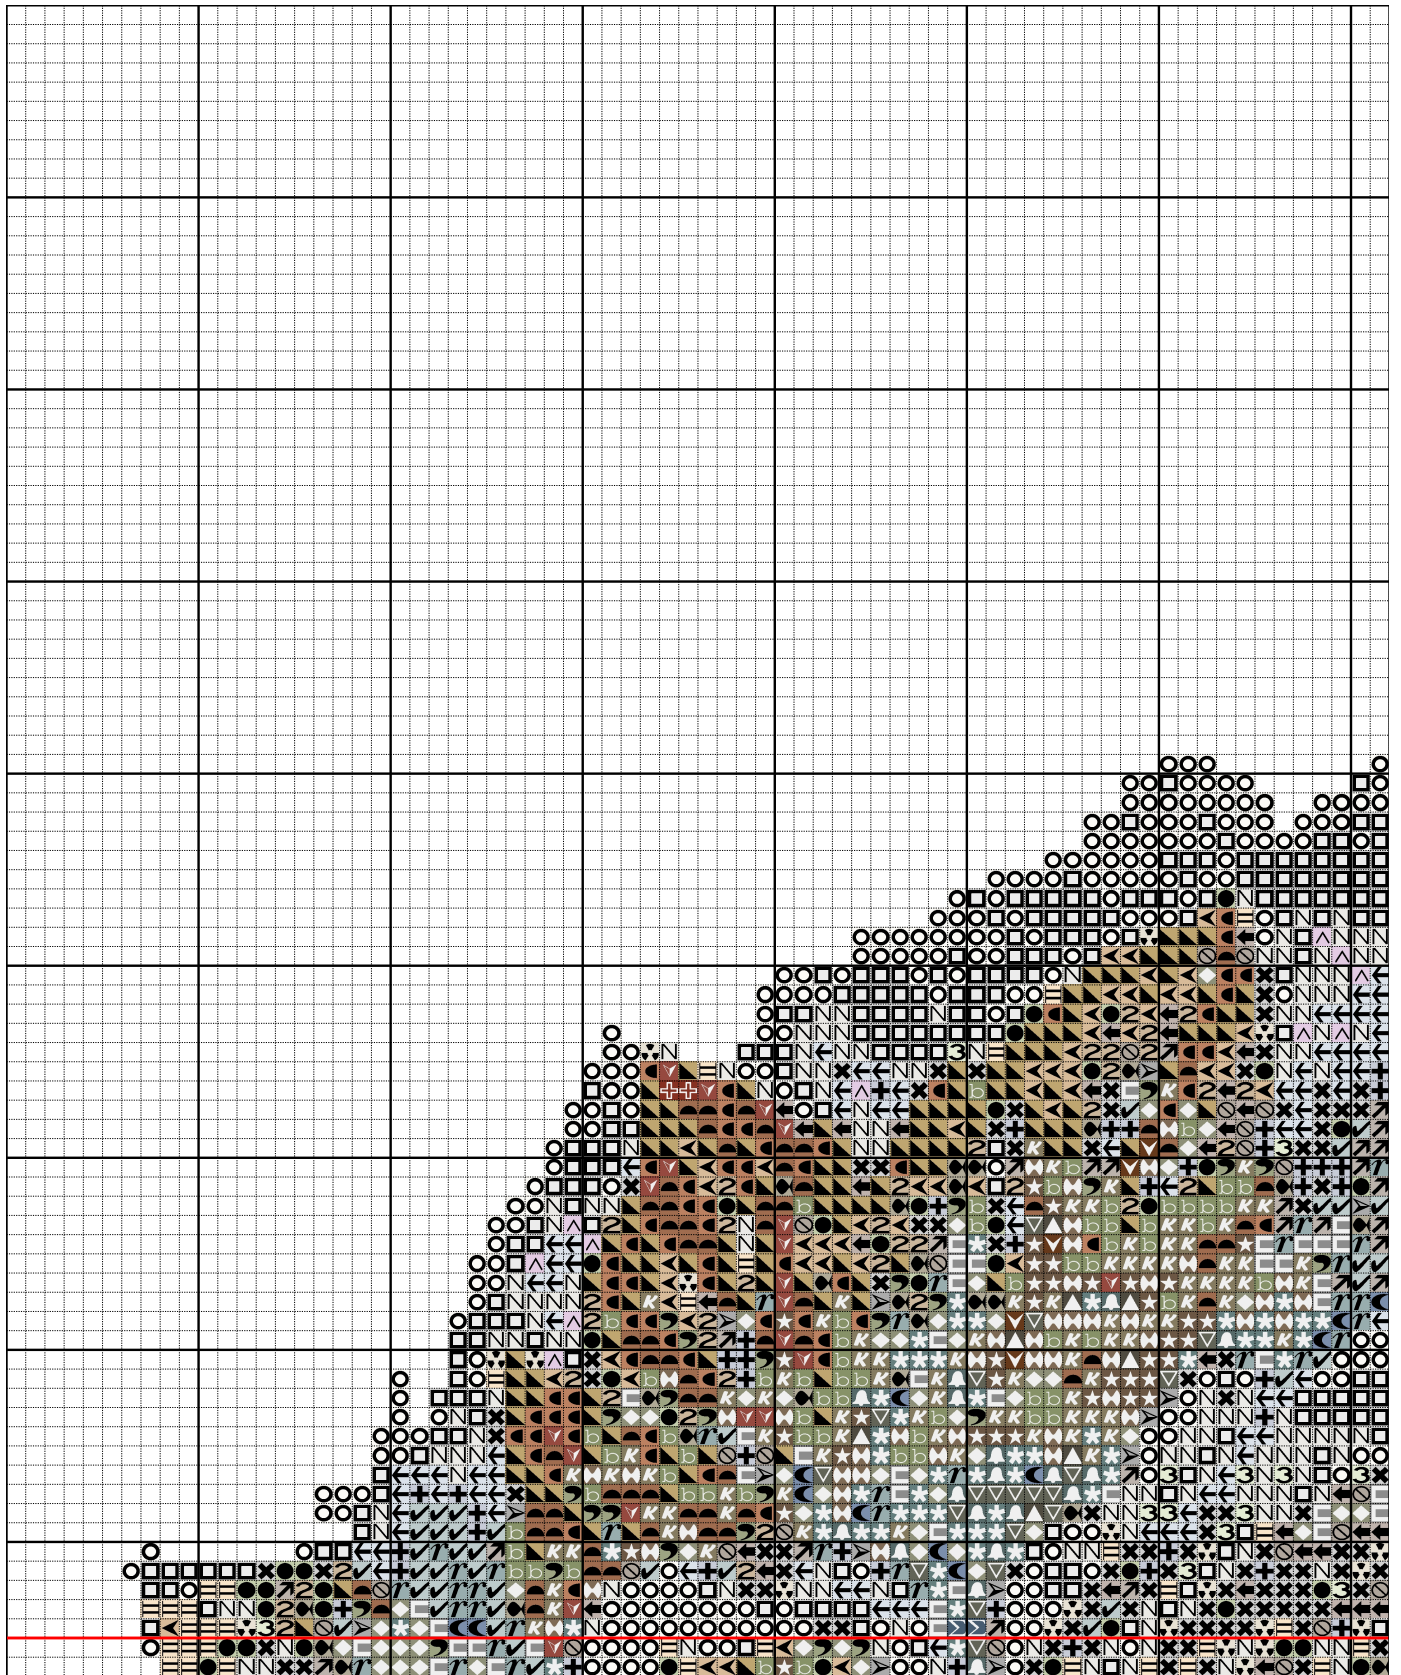

070

010

020

030

040

050

060

070

080

080

090

100

110

120

130

140

010

020

030

040

050

060

070

080

020

030

040

050

060

070

080

	Nombre	Nombre:	Puntos
□	DMC 762	Pearl Grey very lt	2099
○	DMC Blanc	White	2011
N	DMC 3024	Brown Grey very lt	1661
✕	DMC 168	Pewter very light	1368
+	DMC 159	Grey Blue light	865
←	DMC 3753	Antique Blue ultra v	707
*	DMC 3768	Grey Green dark	706
▢	DMC 414	Steel Grey dark	631
✓	DMC 927	Grey Green light	620
●	DMC 524	Fern Green very lt	568
r	DMC 926	Grey Green medium	518
◆	DMC 3022	Brown Grey medium	497
+	DMC 154	Grape very light	416
↗	DMC 648	Beaver Grey light	396
🔔	DMC 924	Grey Green very dark	364
☾	DMC 3839	Lavender Blue medium	327
←	DMC 452	Shell Grey medium	327
♻️	DMC 822	Beige Grey light	323
▲	DMC 371	Mustard	321
➤	DMC 318	Steel Grey light	319
2	DMC 3864	Mocha Beige light	318
⊘	DMC 647	Beaver Grey medium	307
▲	DMC 3021	Brown Grey very dark	288
🔍	DMC 3023	Brown Grey light	279
8	DMC 3750	Antique Blue very dk	271
◇	DMC 939	Navy Blue very dark	264
Σ	DMC 930	Antique Blue dark	264
K	DMC 640	Beige Grey very dark	259
☾	DMC 3053	Green Grey	258
≡	DMC 739	Tan ultra very light	239
▽	DMC 535	Ash Grey very light	236
3	DMC 772	Yellow Green very li	233
+	DMC 3777	Terra Cotta very dar	227
▽	DMC 3858	Rosewood medium	209
^	DMC 211	Lavender light	197
↓	DMC 3799	Pewter Grey very dar	191
◐	DMC 3772	Desert Sand very dk	187
★	DMC 3781	Mocha Brown dark	185
✂️	DMC 3790	Beige Grey ultra dk	184
b	DMC 3052	Green Grey medium	179
◀	DMC 3046	Yellow Beige medium	177
◑	DMC 407	Desert Sand dark	160
▽	DMC 801	Coffee Brown dark	160
▲	DMC 310	Black	33