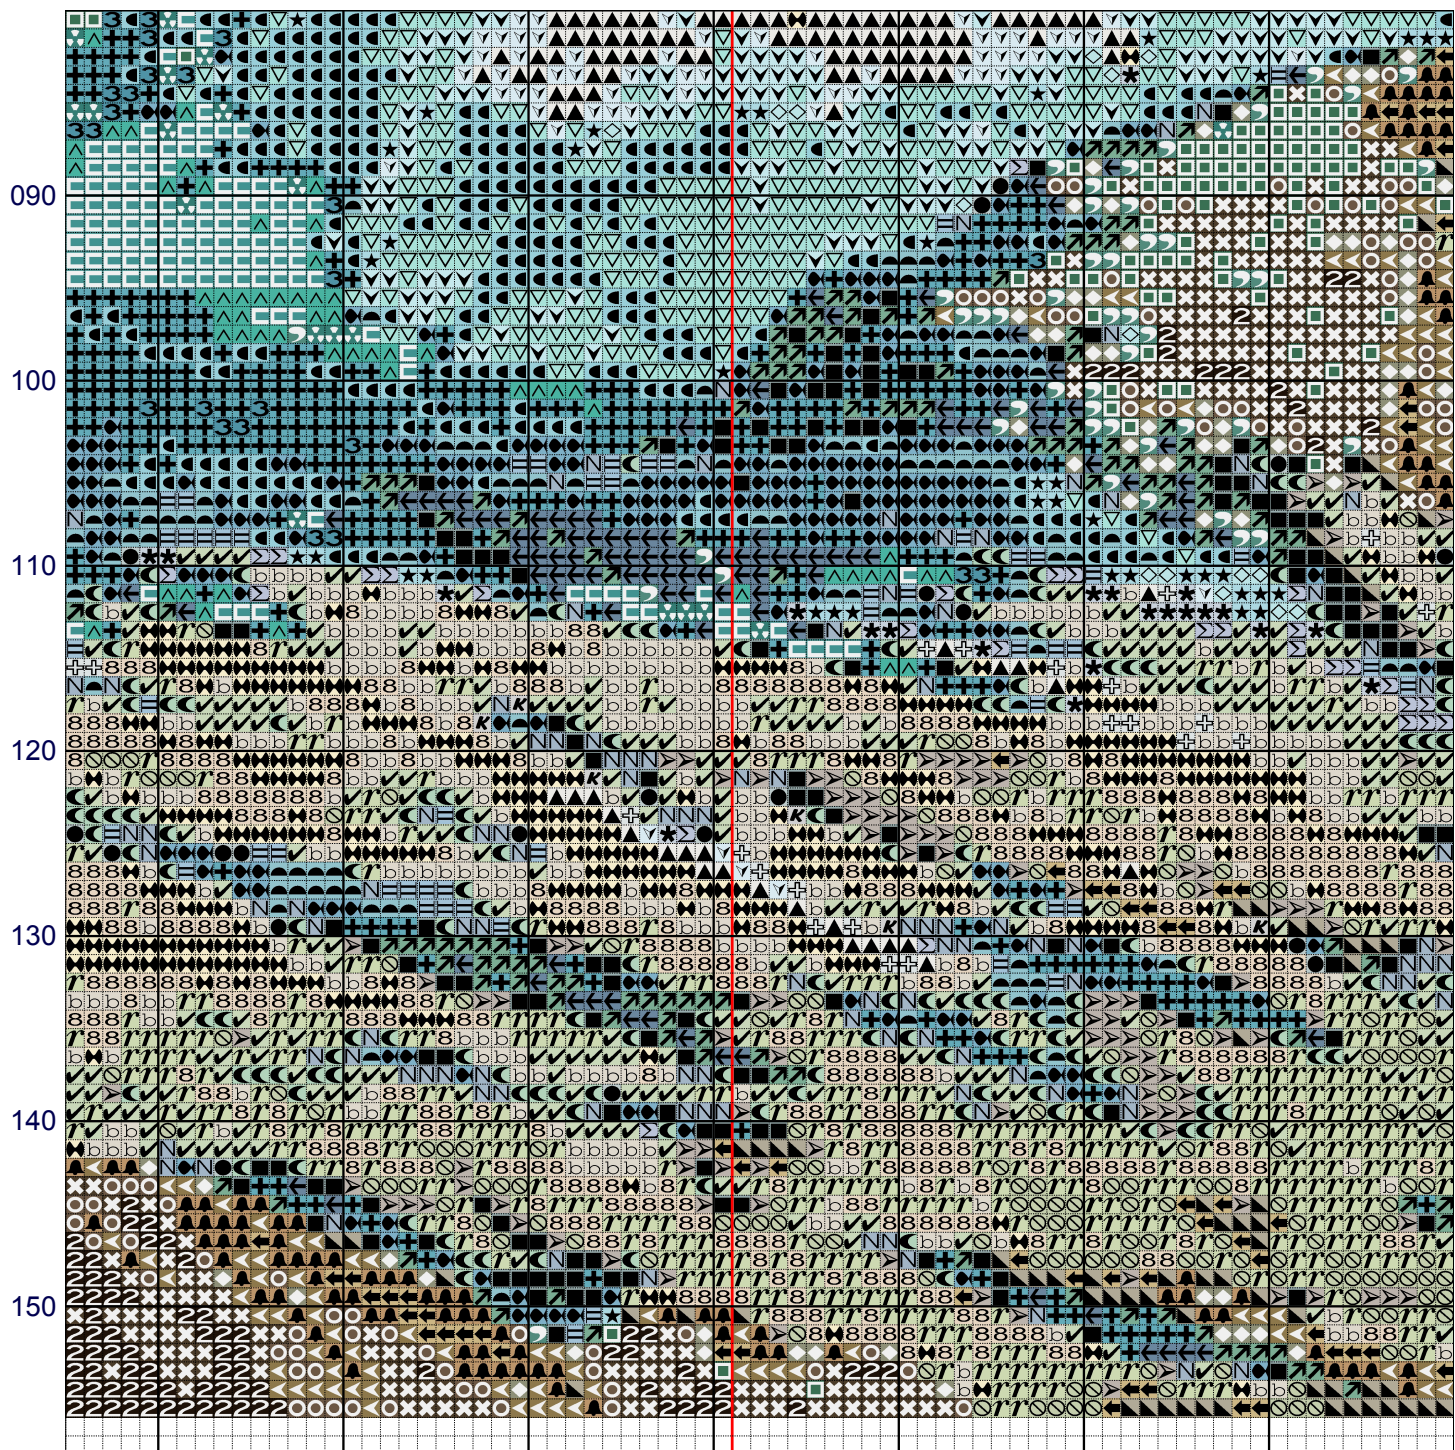

100

110

120

130

140

150

010

020

030

040

050

060

070

080

080 090 100 110 120 130 140 150

160

170

180

190

200

210

220

010

020

030

040

050

060

070

080

160 170 180 190 200 210 220

	Nombre	Nombre:	Puntos
+	DMC 807	Peacock Blue	2516
∇	DMC 775	Baby Blue very light	1436
●	DMC 519	Sky Blue	1408
b	DMC 644	Beige Grey medium	1350
▲	DMC 3024	Brown Grey very lt	1330
★	DMC 3761	Sky Blue light	1297
*	DMC 3752	Antique Blue very lt	1166
✓	DMC 164	Forest Green light	1150
◐	DMC 3766	Peacock Blue light	1113
∑	DMC 157	Cornflower Blue very	1035
+	DMC 928	Grey Green very lt	954
7	DMC 3348	Yellow Green light	941
◒	DMC 3848	Teal Green medium	914
←	DMC 931	Antique Blue medium	869
◇	DMC 3811	Turquoise very light	855
N	DMC 932	Antique Blue light	784
●	DMC 927	Grey Green light	769
◓	DMC 3847	Teal Green dark	762
◑	DMC 598	Turquoise light	761
➤	DMC 648	Beaver Grey light	757
⚔	DMC 677	Old Gold very light	724
8	DMC 3047	Yellow Beige light	703
2	DMC 3371	Black Brown	690
K	DMC 168	Pewter very light	679
≡	DMC 813	Blue light	667
■	DMC 926	Grey Green medium	663
3	DMC 518	Wedgewood light	651
⊖	DMC 524	Fern Green very lt	649
↗	DMC 503	Blue Green medium	622
▲	DMC 3023	Brown Grey light	606
↶	DMC 3814	Aquamarine	580
○	DMC 3781	Mocha Brown dark	576
×	DMC 3031	Mocha Brown very dk	575
◑	DMC 501	Blue Green dark	527
◀	DMC 830	Golden Olive dark	513
^	DMC 3851	Bright Green light	448
∇	DMC 964	Sea Green light	448
◊	DMC 3022	Brown Grey medium	425
🔔	DMC 3045	Yellow Beige dark	366
∇	DMC 828	Blue ultra very lt	363
◐	DMC 3813	Blue Green light	355
←	DMC 372	Mustard light	323