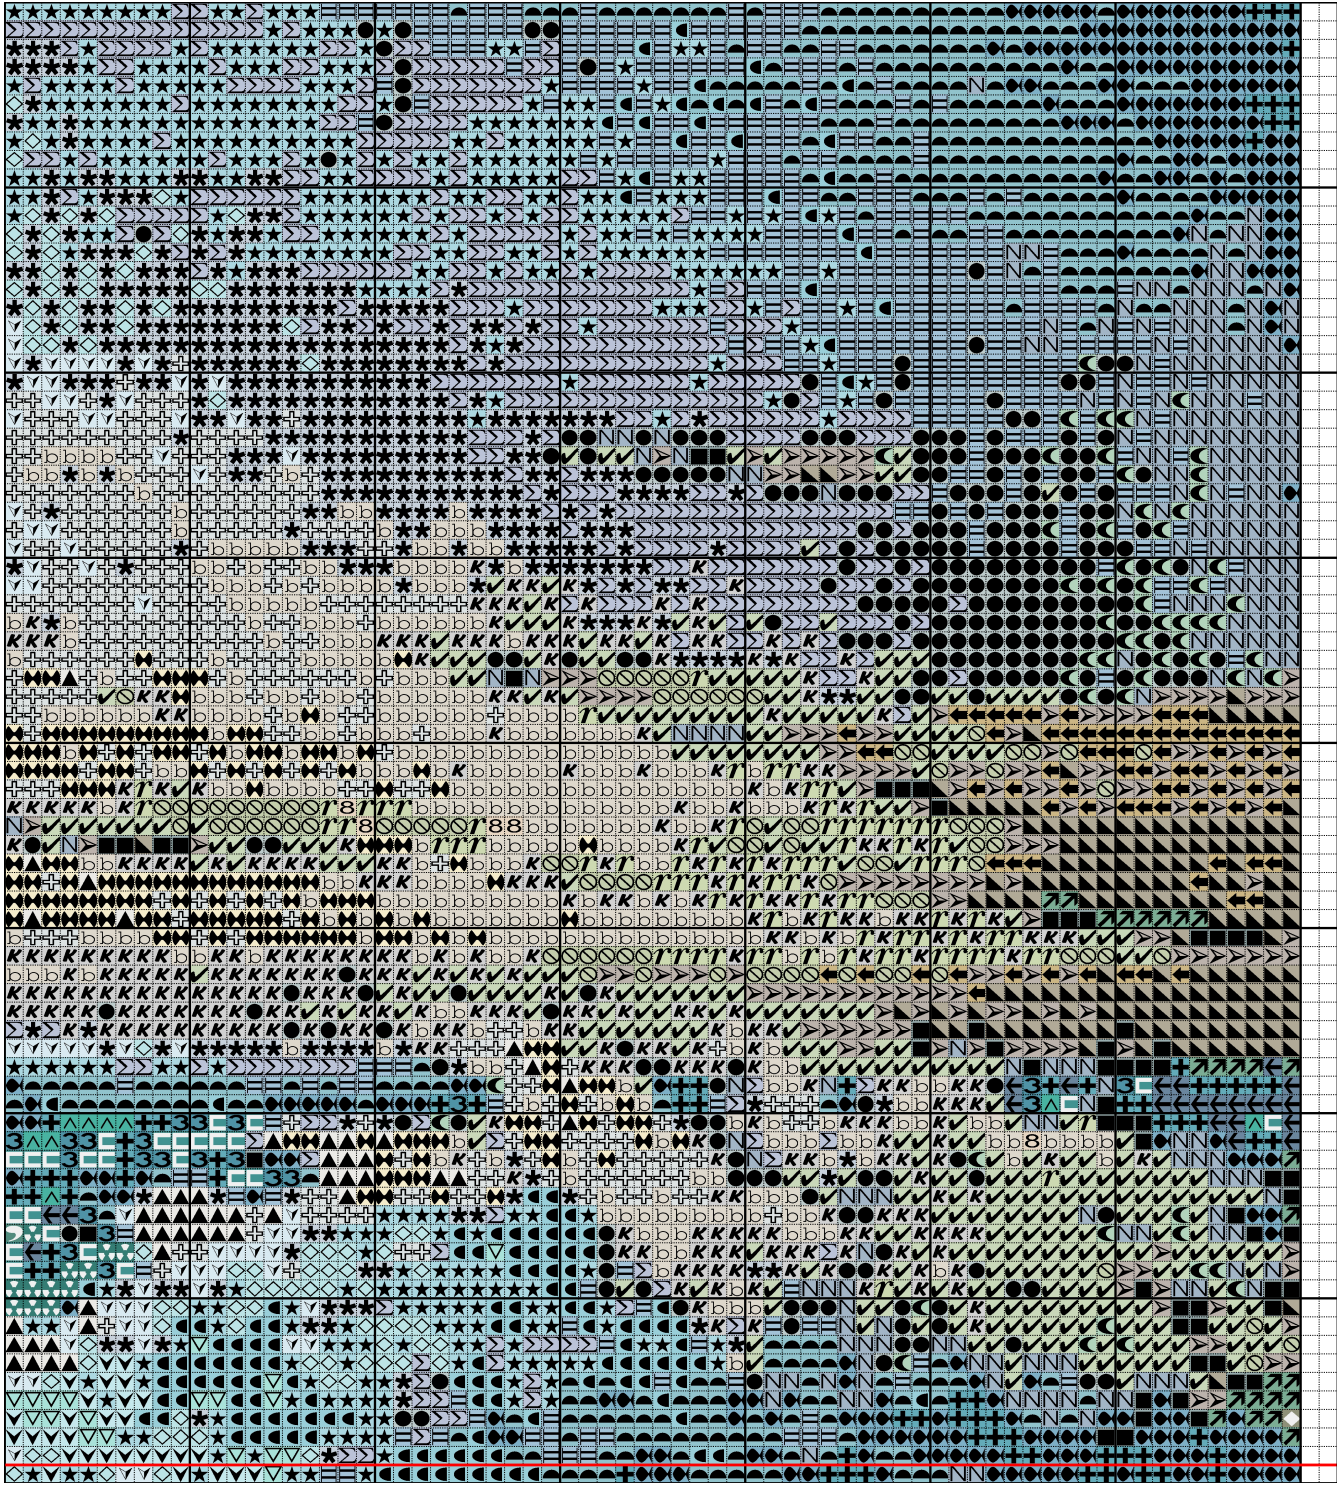

en punto de
CRUZ.com

CC Creative Commons 2014 www.enpuntodecruz.com

compárteme

Autorizada su distribución.

010 020 030 040 050 060 070

010 020 030 040 050 060 070

080

090

030

040

050

060

070

080

080 090 100 110 120 130 140 150

160

170

180

190

200

210

220

010

020

030

040

050

060

070

080

160 170 180 190 200 210 220

	Nombre	Nombre:	Puntos
+	DMC 807	Peacock Blue	2516
∇	DMC 775	Baby Blue very light	1436
●	DMC 519	Sky Blue	1408
b	DMC 644	Beige Grey medium	1350
▲	DMC 3024	Brown Grey very lt	1330
★	DMC 3761	Sky Blue light	1297
*	DMC 3752	Antique Blue very lt	1166
✓	DMC 164	Forest Green light	1150
◐	DMC 3766	Peacock Blue light	1113
∑	DMC 157	Cornflower Blue very	1035
+	DMC 928	Grey Green very lt	954
7	DMC 3348	Yellow Green light	941
◒	DMC 3848	Teal Green medium	914
←	DMC 931	Antique Blue medium	869
◇	DMC 3811	Turquoise very light	855
N	DMC 932	Antique Blue light	784
●	DMC 927	Grey Green light	769
◓	DMC 3847	Teal Green dark	762
◑	DMC 598	Turquoise light	761
➤	DMC 648	Beaver Grey light	757
⚔	DMC 677	Old Gold very light	724
8	DMC 3047	Yellow Beige light	703
2	DMC 3371	Black Brown	690
K	DMC 168	Pewter very light	679
≡	DMC 813	Blue light	667
■	DMC 926	Grey Green medium	663
3	DMC 518	Wedgewood light	651
⊖	DMC 524	Fern Green very lt	649
↗	DMC 503	Blue Green medium	622
▲	DMC 3023	Brown Grey light	606
↶	DMC 3814	Aquamarine	580
○	DMC 3781	Mocha Brown dark	576
×	DMC 3031	Mocha Brown very dk	575
◑	DMC 501	Blue Green dark	527
◀	DMC 830	Golden Olive dark	513
^	DMC 3851	Bright Green light	448
∇	DMC 964	Sea Green light	448
◊	DMC 3022	Brown Grey medium	425
🔔	DMC 3045	Yellow Beige dark	366
∇	DMC 828	Blue ultra very lt	363
◐	DMC 3813	Blue Green light	355
←	DMC 372	Mustard light	323