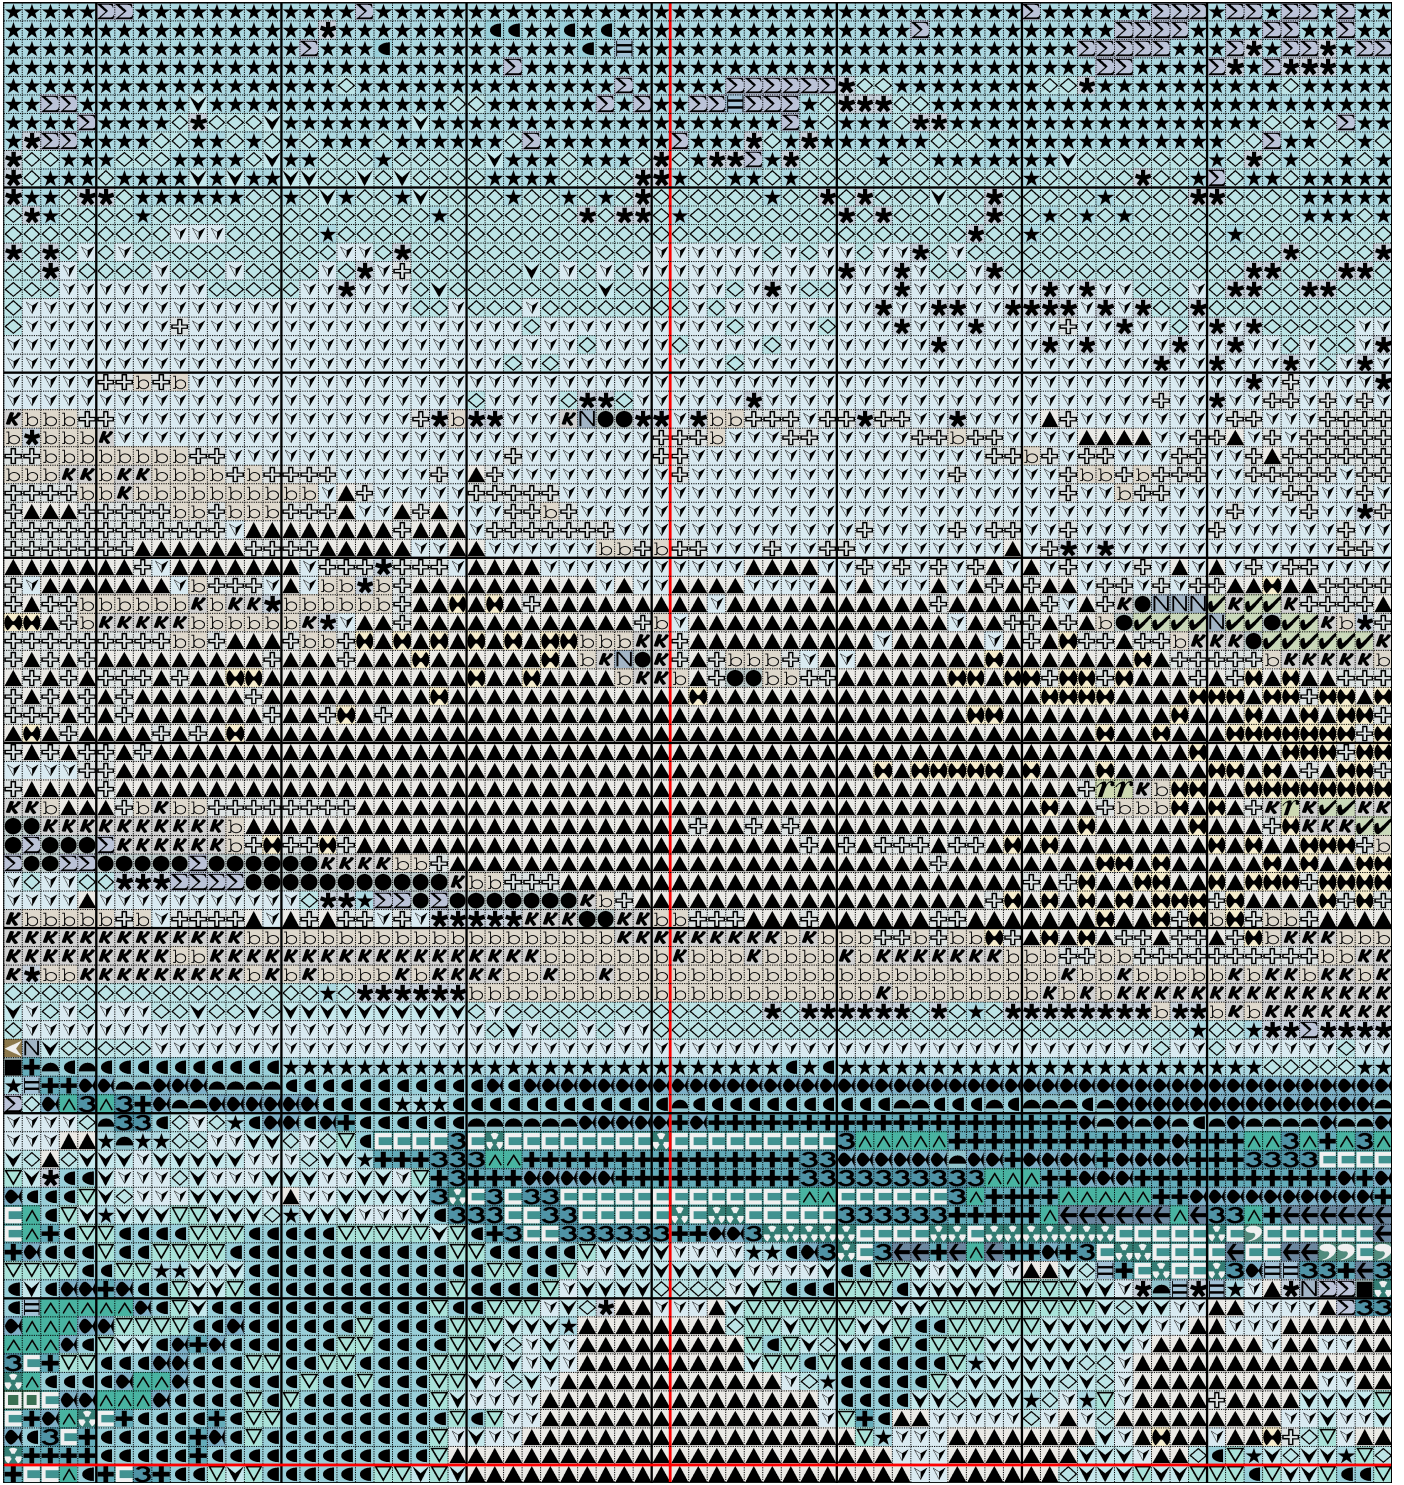

en punto de
CRUZ.com

CC Creative Commons 2014 www.enpuntodecruz.com

compárteme

Autorizada su distribución.

010 020 030 040 050 060 070

010 020 030 040 050 060 070

080

090

030

040

050

060

070

080

080 090 100 110 120 130 140 150

160

170

180

190

200

210

220

010

020

030

040

050

060

070

080

160 170 180 190 200 210 220

	Nombre	Nombre:	Puntos
+	DMC 807	Peacock Blue	2516
∇	DMC 775	Baby Blue very light	1436
●	DMC 519	Sky Blue	1408
b	DMC 644	Beige Grey medium	1350
▲	DMC 3024	Brown Grey very lt	1330
★	DMC 3761	Sky Blue light	1297
*	DMC 3752	Antique Blue very lt	1166
✓	DMC 164	Forest Green light	1150
◐	DMC 3766	Peacock Blue light	1113
∑	DMC 157	Cornflower Blue very	1035
+	DMC 928	Grey Green very lt	954
7	DMC 3348	Yellow Green light	941
◒	DMC 3848	Teal Green medium	914
←	DMC 931	Antique Blue medium	869
◇	DMC 3811	Turquoise very light	855
N	DMC 932	Antique Blue light	784
●	DMC 927	Grey Green light	769
◓	DMC 3847	Teal Green dark	762
◑	DMC 598	Turquoise light	761
➤	DMC 648	Beaver Grey light	757
⚔	DMC 677	Old Gold very light	724
8	DMC 3047	Yellow Beige light	703
2	DMC 3371	Black Brown	690
K	DMC 168	Pewter very light	679
≡	DMC 813	Blue light	667
■	DMC 926	Grey Green medium	663
3	DMC 518	Wedgewood light	651
⊖	DMC 524	Fern Green very lt	649
↗	DMC 503	Blue Green medium	622
▲	DMC 3023	Brown Grey light	606
↶	DMC 3814	Aquamarine	580
○	DMC 3781	Mocha Brown dark	576
×	DMC 3031	Mocha Brown very dk	575
◑	DMC 501	Blue Green dark	527
◀	DMC 830	Golden Olive dark	513
^	DMC 3851	Bright Green light	448
∇	DMC 964	Sea Green light	448
◊	DMC 3022	Brown Grey medium	425
🔔	DMC 3045	Yellow Beige dark	366
∇	DMC 828	Blue ultra very lt	363
◐	DMC 3813	Blue Green light	355
←	DMC 372	Mustard light	323