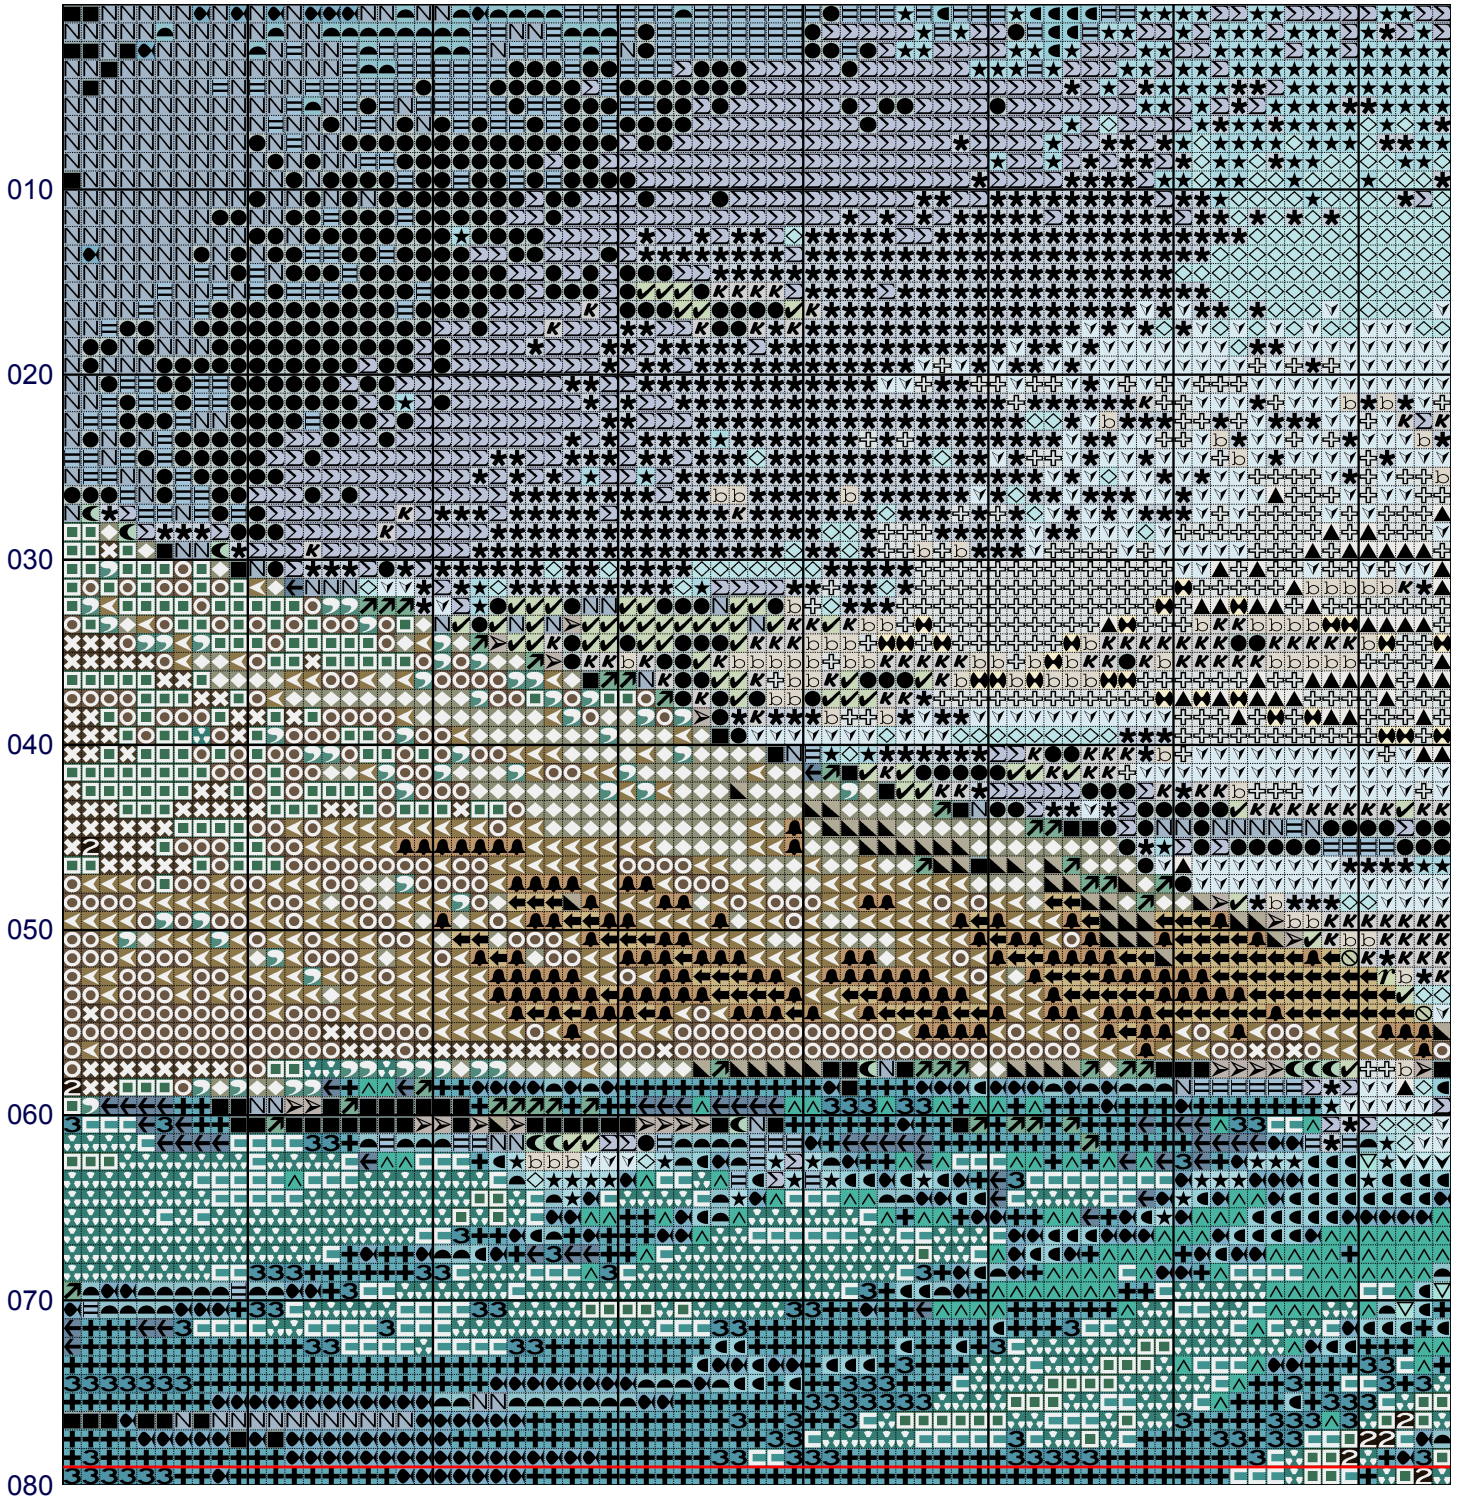

en punto de
CRUZ.com

CC Creative Commons 2014 www.enpuntodecruz.com

compárteme

Autorizada su distribución.

010 020 030 040 050 060 070

010 020 030 040 050 060 070

080

090

030

040

050

060

070

080

080 090 100 110 120 130 140 150

160

170

180

190

200

210

220

010

020

030

040

050

060

070

080

160 170 180 190 200 210 220

	Nombre	Nombre:	Puntos
+	DMC 807	Peacock Blue	2516
∇	DMC 775	Baby Blue very light	1436
●	DMC 519	Sky Blue	1408
b	DMC 644	Beige Grey medium	1350
▲	DMC 3024	Brown Grey very lt	1330
★	DMC 3761	Sky Blue light	1297
*	DMC 3752	Antique Blue very lt	1166
✓	DMC 164	Forest Green light	1150
◐	DMC 3766	Peacock Blue light	1113
∑	DMC 157	Cornflower Blue very	1035
+	DMC 928	Grey Green very lt	954
7	DMC 3348	Yellow Green light	941
◒	DMC 3848	Teal Green medium	914
←	DMC 931	Antique Blue medium	869
◇	DMC 3811	Turquoise very light	855
N	DMC 932	Antique Blue light	784
●	DMC 927	Grey Green light	769
◓	DMC 3847	Teal Green dark	762
◑	DMC 598	Turquoise light	761
➤	DMC 648	Beaver Grey light	757
⚔	DMC 677	Old Gold very light	724
8	DMC 3047	Yellow Beige light	703
2	DMC 3371	Black Brown	690
K	DMC 168	Pewter very light	679
≡	DMC 813	Blue light	667
■	DMC 926	Grey Green medium	663
3	DMC 518	Wedgewood light	651
⊖	DMC 524	Fern Green very lt	649
↗	DMC 503	Blue Green medium	622
▲	DMC 3023	Brown Grey light	606
↶	DMC 3814	Aquamarine	580
○	DMC 3781	Mocha Brown dark	576
×	DMC 3031	Mocha Brown very dk	575
◑	DMC 501	Blue Green dark	527
◀	DMC 830	Golden Olive dark	513
^	DMC 3851	Bright Green light	448
∇	DMC 964	Sea Green light	448
◊	DMC 3022	Brown Grey medium	425
🔔	DMC 3045	Yellow Beige dark	366
∇	DMC 828	Blue ultra very lt	363
◐	DMC 3813	Blue Green light	355
←	DMC 372	Mustard light	323