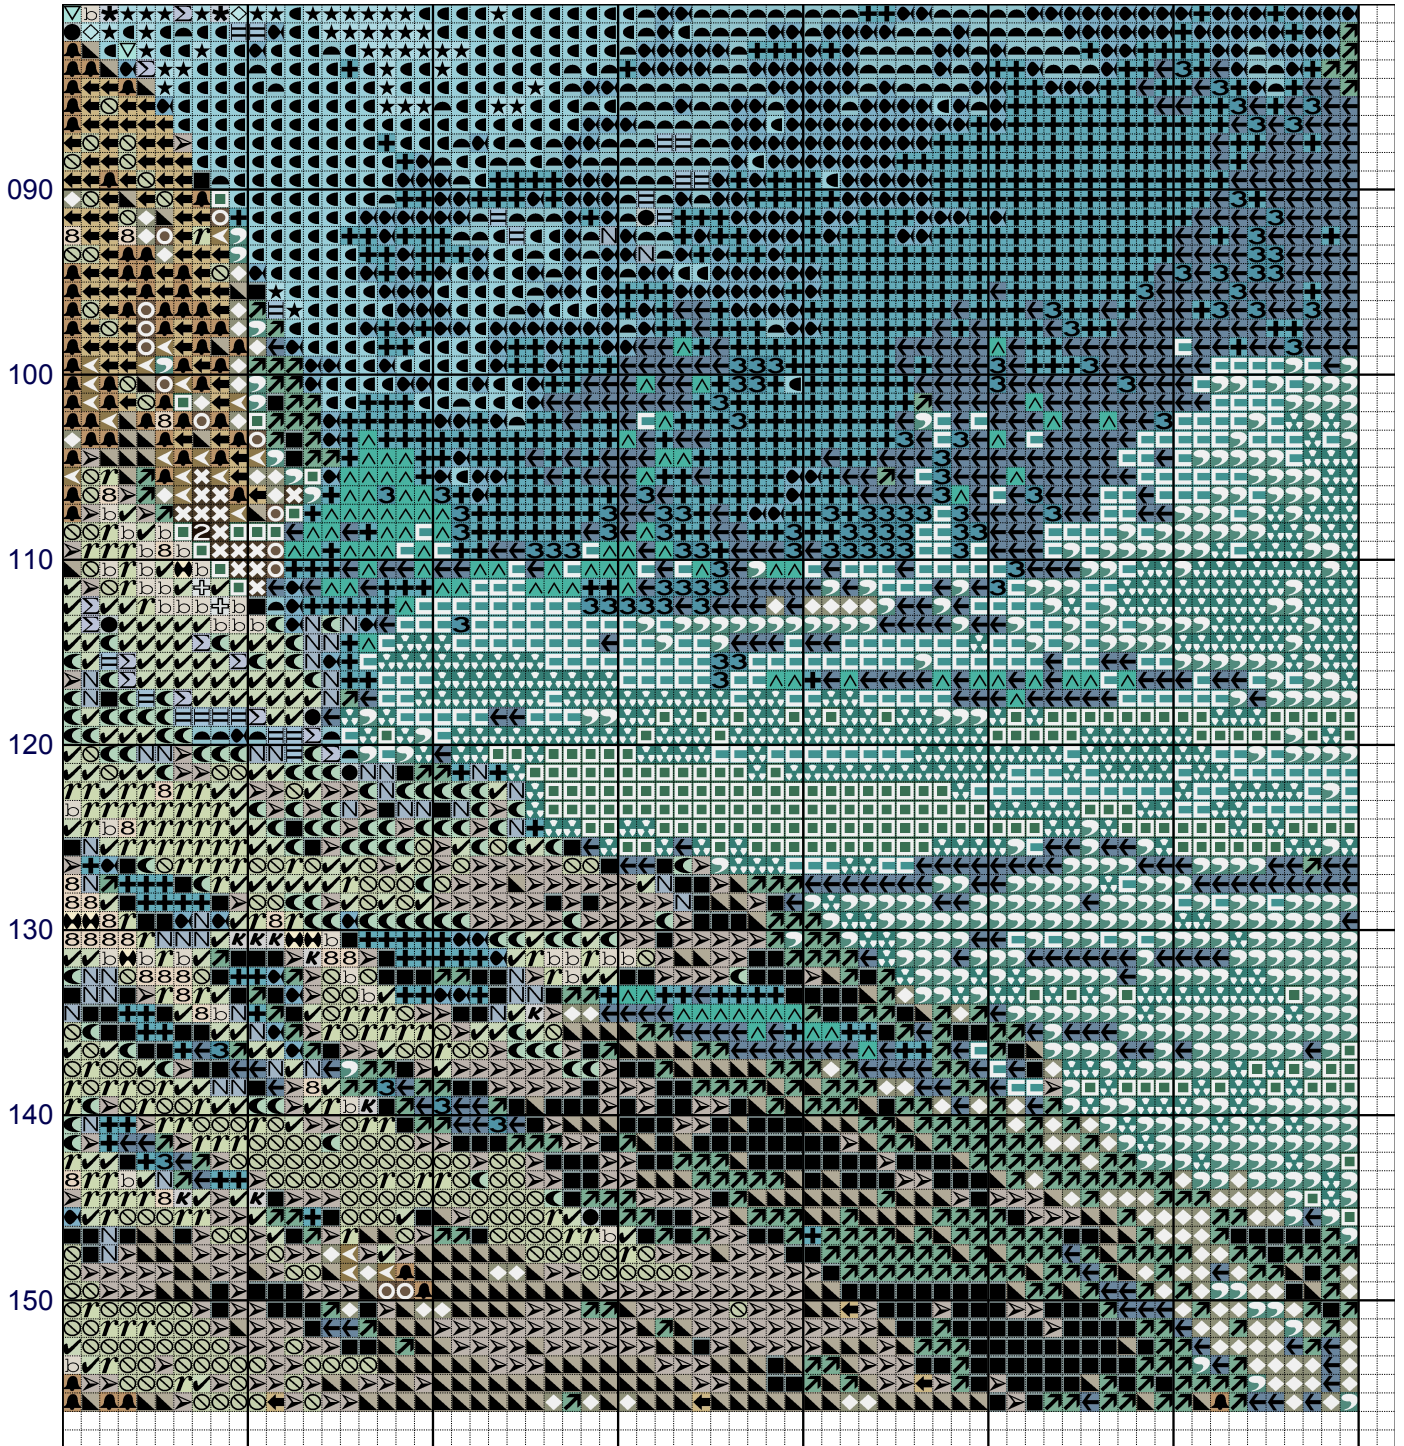

030

040

050

060

070

080

080 090 100 110 120 130 140 150

160

170

180

190

200

210

220

010

020

030

040

050

060

070

080

160 170 180 190 200 210 220

	Nombre	Nombre:	Puntos
+	DMC 807	Peacock Blue	2516
∇	DMC 775	Baby Blue very light	1436
●	DMC 519	Sky Blue	1408
b	DMC 644	Beige Grey medium	1350
▲	DMC 3024	Brown Grey very lt	1330
★	DMC 3761	Sky Blue light	1297
*	DMC 3752	Antique Blue very lt	1166
✓	DMC 164	Forest Green light	1150
◐	DMC 3766	Peacock Blue light	1113
∑	DMC 157	Cornflower Blue very	1035
+	DMC 928	Grey Green very lt	954
7	DMC 3348	Yellow Green light	941
◒	DMC 3848	Teal Green medium	914
←	DMC 931	Antique Blue medium	869
◇	DMC 3811	Turquoise very light	855
N	DMC 932	Antique Blue light	784
●	DMC 927	Grey Green light	769
◓	DMC 3847	Teal Green dark	762
◑	DMC 598	Turquoise light	761
➤	DMC 648	Beaver Grey light	757
⚔	DMC 677	Old Gold very light	724
8	DMC 3047	Yellow Beige light	703
2	DMC 3371	Black Brown	690
K	DMC 168	Pewter very light	679
≡	DMC 813	Blue light	667
■	DMC 926	Grey Green medium	663
3	DMC 518	Wedgewood light	651
⊖	DMC 524	Fern Green very lt	649
↗	DMC 503	Blue Green medium	622
▲	DMC 3023	Brown Grey light	606
↶	DMC 3814	Aquamarine	580
○	DMC 3781	Mocha Brown dark	576
×	DMC 3031	Mocha Brown very dk	575
◑	DMC 501	Blue Green dark	527
◀	DMC 830	Golden Olive dark	513
^	DMC 3851	Bright Green light	448
∇	DMC 964	Sea Green light	448
◊	DMC 3022	Brown Grey medium	425
🔔	DMC 3045	Yellow Beige dark	366
∇	DMC 828	Blue ultra very lt	363
◐	DMC 3813	Blue Green light	355
←	DMC 372	Mustard light	323