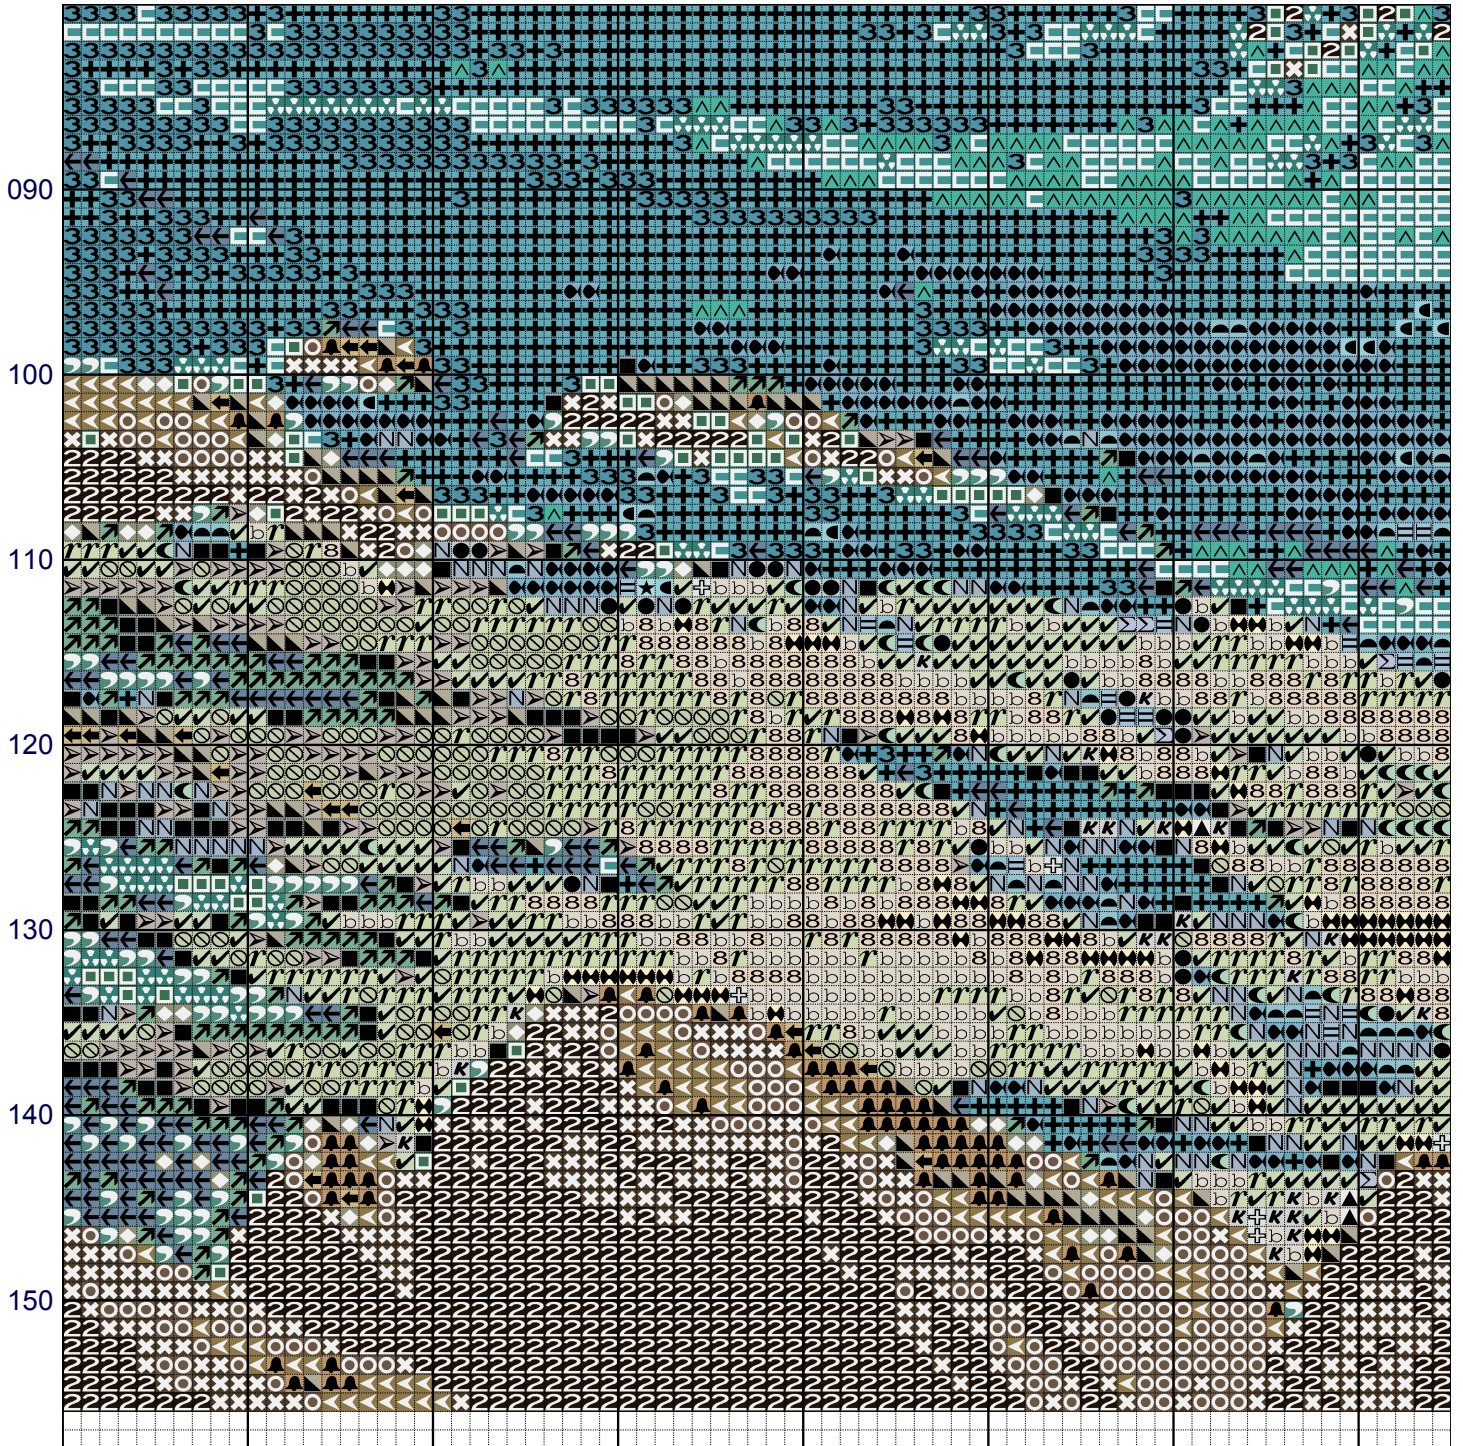

en punto de
CRUZ.com

CC Creative Commons 2014 www.enpuntodecruz.com

compárteme

Autorizada su distribución.

010 020 030 040 050 060 070

010 020 030 040 050 060 070

080

090

030

040

050

060

070

080

080 090 100 110 120 130 140 150

160

170

180

190

200

210

220

010

020

030

040

050

060

070

080

160 170 180 190 200 210 220

	Nombre	Nombre:	Puntos
+	DMC 807	Peacock Blue	2516
∇	DMC 775	Baby Blue very light	1436
●	DMC 519	Sky Blue	1408
b	DMC 644	Beige Grey medium	1350
▲	DMC 3024	Brown Grey very lt	1330
★	DMC 3761	Sky Blue light	1297
*	DMC 3752	Antique Blue very lt	1166
✓	DMC 164	Forest Green light	1150
◐	DMC 3766	Peacock Blue light	1113
∑	DMC 157	Cornflower Blue very	1035
+	DMC 928	Grey Green very lt	954
7	DMC 3348	Yellow Green light	941
◒	DMC 3848	Teal Green medium	914
←	DMC 931	Antique Blue medium	869
◇	DMC 3811	Turquoise very light	855
N	DMC 932	Antique Blue light	784
●	DMC 927	Grey Green light	769
◓	DMC 3847	Teal Green dark	762
◑	DMC 598	Turquoise light	761
➤	DMC 648	Beaver Grey light	757
⚔	DMC 677	Old Gold very light	724
8	DMC 3047	Yellow Beige light	703
2	DMC 3371	Black Brown	690
K	DMC 168	Pewter very light	679
≡	DMC 813	Blue light	667
■	DMC 926	Grey Green medium	663
3	DMC 518	Wedgewood light	651
⊖	DMC 524	Fern Green very lt	649
↗	DMC 503	Blue Green medium	622
▲	DMC 3023	Brown Grey light	606
↶	DMC 3814	Aquamarine	580
○	DMC 3781	Mocha Brown dark	576
×	DMC 3031	Mocha Brown very dk	575
◑	DMC 501	Blue Green dark	527
◀	DMC 830	Golden Olive dark	513
^	DMC 3851	Bright Green light	448
∇	DMC 964	Sea Green light	448
◊	DMC 3022	Brown Grey medium	425
🔔	DMC 3045	Yellow Beige dark	366
∇	DMC 828	Blue ultra very lt	363
◐	DMC 3813	Blue Green light	355
←	DMC 372	Mustard light	323