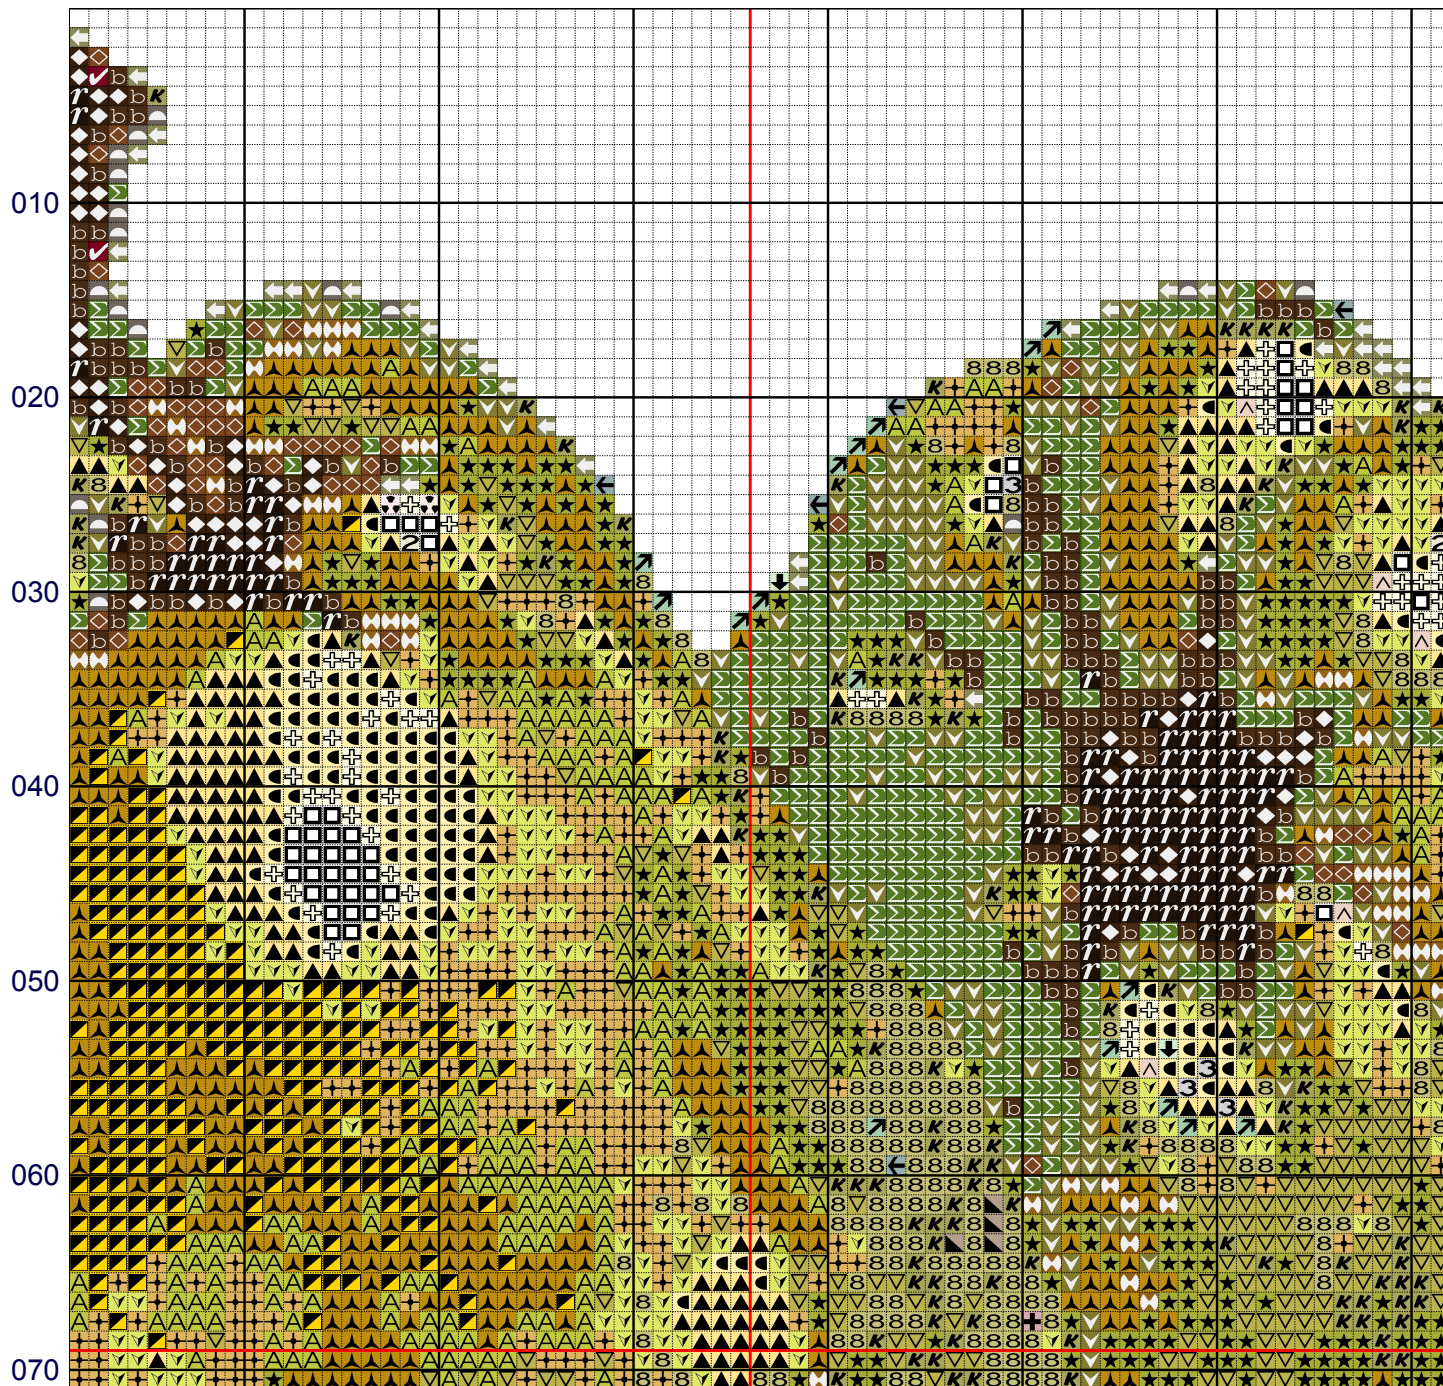

CC Creative Commons 2014 www.enpuntodecruz.com

compárteme

Autorizada su distribución.

080 090 100 110 120 130 140

CC Creative Commons 2014 www.enpuntodecruz.com

compárteme

Autorizada su distribución.

CC Creative Commons 2014 [www.enpuntodecruz.com](http://www.enpuntodecruz.com)

compárteme

Autorizada su distribución.

150

160

170

180

190

200

210

010

020

030

040

050

060

070

	Nombre	Nombre:	Puntos
★	DMC 581	Moss Green	1088
▲	DMC 680	Old Gold dark	1078
▽	DMC 733	Olive Green medium	684
K	DMC 3012	Khaki Green medium	593
▼	DMC 3819	Moss Green light	582
+	DMC 3820	Straw dark	557
Σ	DMC 904	Parrot Green very dk	510
◆	DMC 938	Coffee Brown ultra d	474
←	DMC 926	Grey Green medium	464
7	DMC 3371	Black Brown	459
8	DMC 734	Olive Green light	445
▼	DMC 730	Olive Green very dar	442
▲	DMC 744	Yellow pale	418
b	DMC 898	Coffee Brown very dk	394
W	DMC 780	Topaz ultra very dar	365
✓	DMC 814	Garnet dark	354
A	DMC 166	Moss Green medium li	338
●	DMC 3756	Baby Blue ultra very	323
⊗	DMC 550	Violet very dark	318
◇	DMC 433	Brown medium	298
←	DMC 3011	Khaki Green dark	291
■	DMC 444	Lemon dark	283
*	DMC 927	Grey Green light	280
➤	DMC 3721	Shell Pink dark	270
☾	DMC 902	Garnet very dark	265
🔔	DMC 791	Cornflower Blue very	255
🌙	DMC 3838	Lavender Blue dark	252
☾	DMC 645	Beaver Grey very dk	252
☾	DMC 727	Topaz very light	237
≡	DMC 3753	Antique Blue ultra v	236
■	DMC 553	Violet	213
3	DMC 415	Pearl Grey	180
●	DMC 161	Grey Blue	170
⊥	DMC 3072	Beaver Grey very lig	161
↗	DMC 564	Jade very light	161
◀	DMC 340	Blue Violet medium	151
▲	DMC 3032	Mocha Brown medium	148
□	DMC B5200	Snow White	131
2	DMC Ecu	Ecu	126
↓	DMC 369	Pistachio Green very	100
+	DMC 3727	Antique Mauve light	97
⊕	DMC 3823	Yellow ultra pale	91
^	DMC 950	Desert Sand light	87
✕	DMC 211	Lavender light	64
N	DMC 162	Blue ultra very lt	54
♻️	DMC 819	Baby Pink light	49
○	DMC 341	Blue Violet light	42