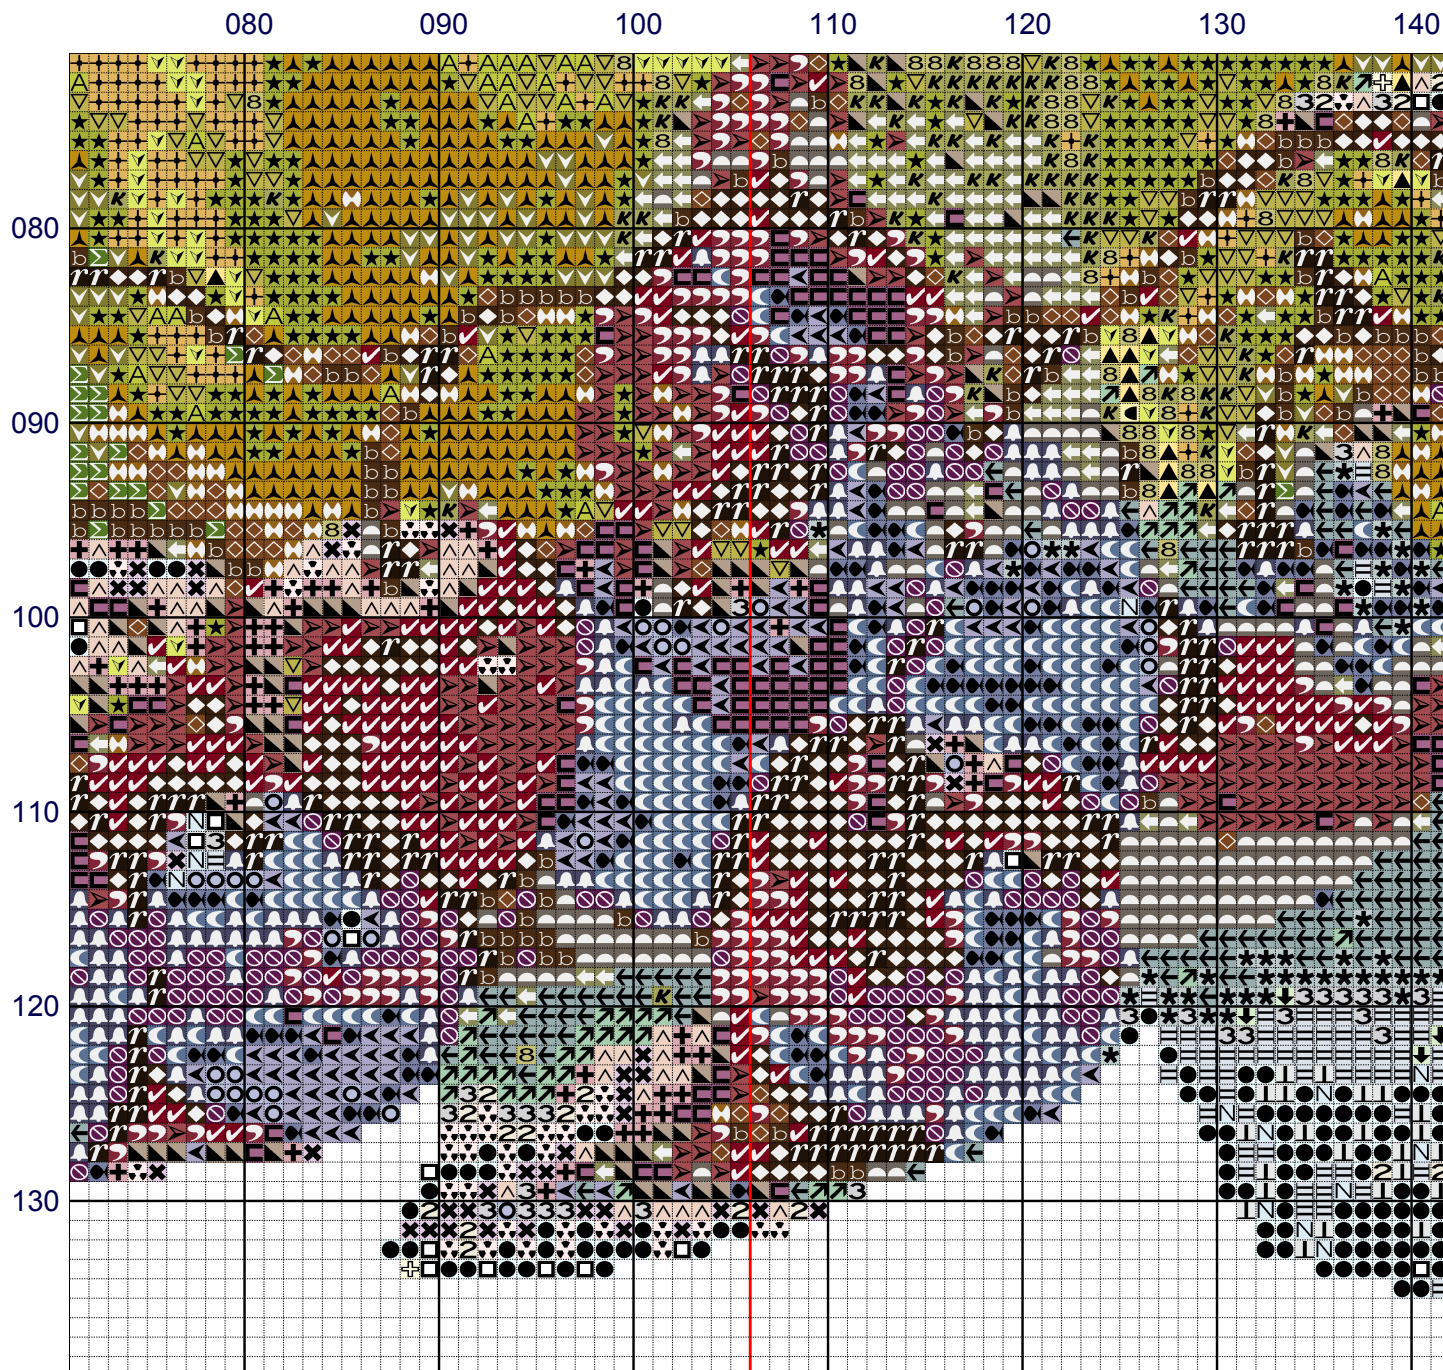

CC Creative Commons 2014 www.enpuntodecruz.com

compárteme

Autorizada su distribución.