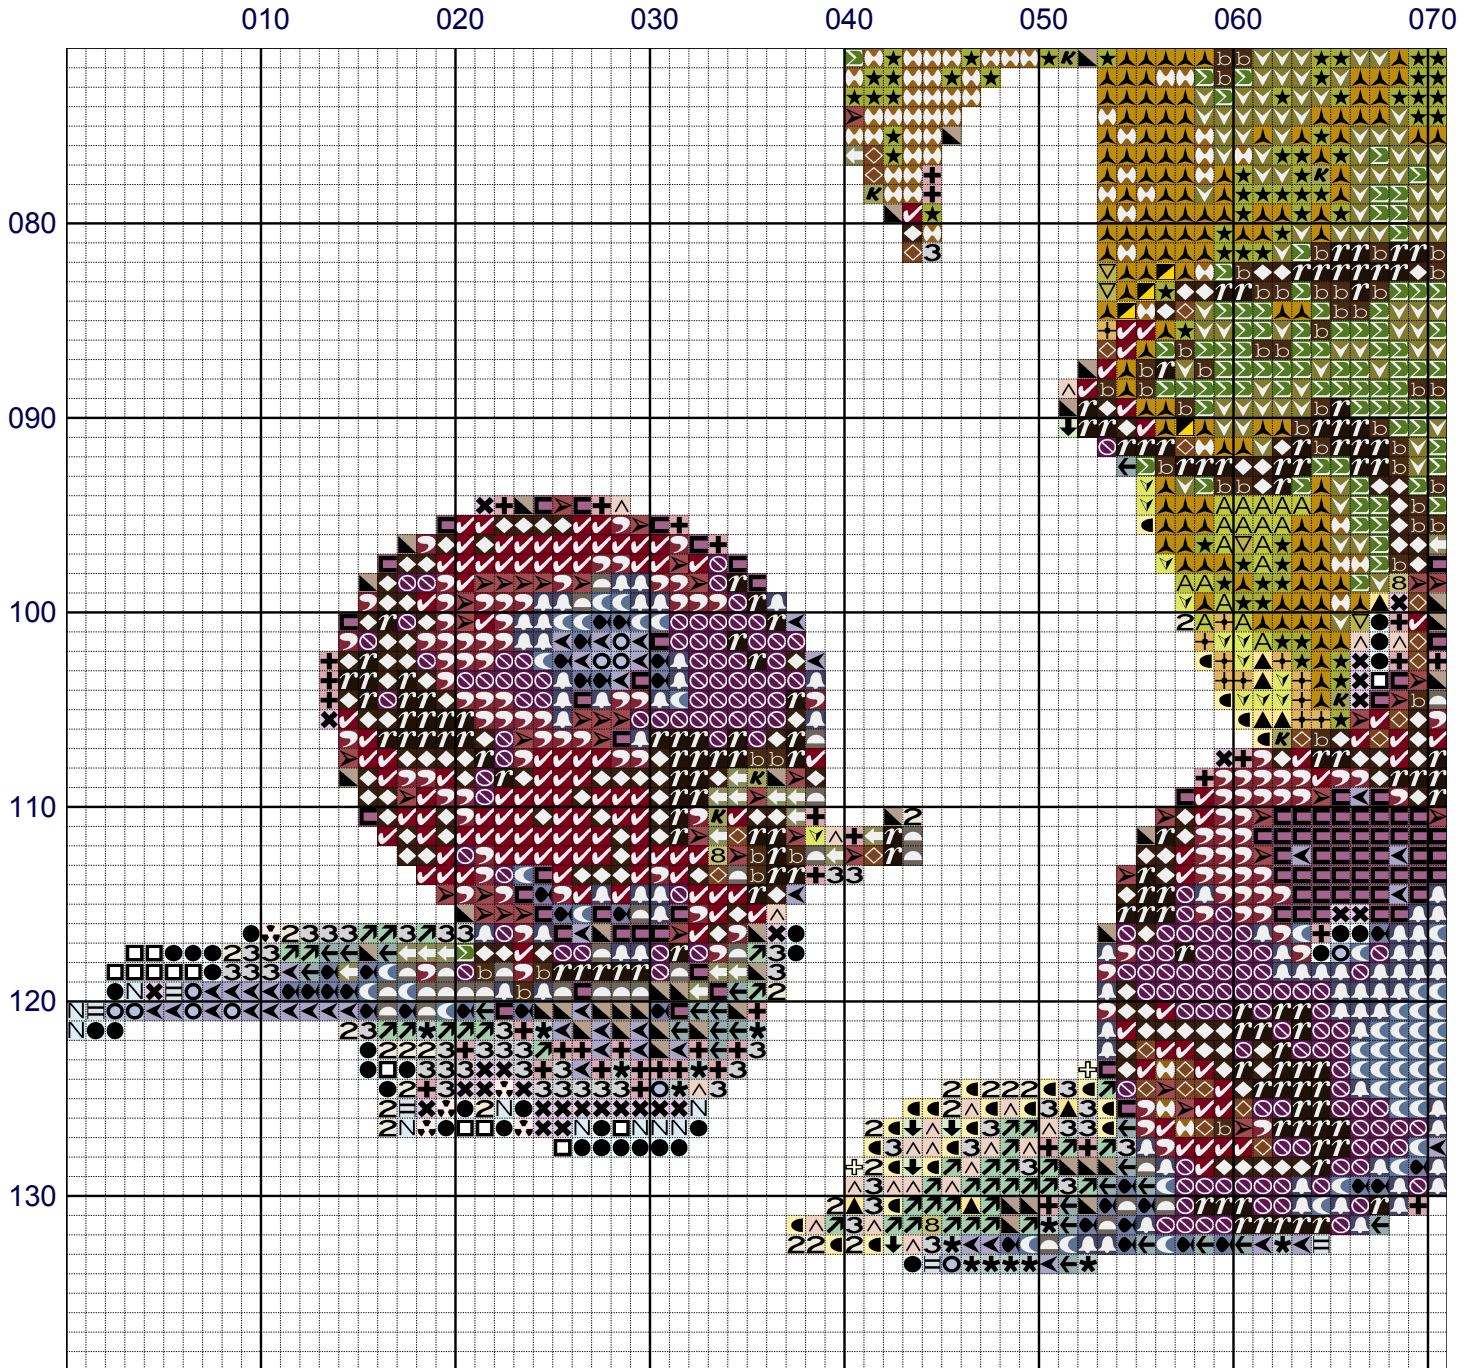

CC Creative Commons 2014 www.enpuntodecruz.com

compárteme

Autorizada su distribución.

CC Creative Commons 2014 [www.enpuntodecruz.com](http://www.enpuntodecruz.com)

compárteme  
Autorizada su distribución.

compárteme

Autorizada su distribución.

150

160

170

180

190

200

210

010

020

030

040

050

060

070

	Nombre	Nombre:	Puntos
★	DMC 581	Moss Green	1088
▲	DMC 680	Old Gold dark	1078
▽	DMC 733	Olive Green medium	684
K	DMC 3012	Khaki Green medium	593
▼	DMC 3819	Moss Green light	582
+	DMC 3820	Straw dark	557
Σ	DMC 904	Parrot Green very dk	510
◆	DMC 938	Coffee Brown ultra d	474
←	DMC 926	Grey Green medium	464
7	DMC 3371	Black Brown	459
8	DMC 734	Olive Green light	445
▼	DMC 730	Olive Green very dar	442
▲	DMC 744	Yellow pale	418
b	DMC 898	Coffee Brown very dk	394
W	DMC 780	Topaz ultra very dar	365
✓	DMC 814	Garnet dark	354
A	DMC 166	Moss Green medium li	338
●	DMC 3756	Baby Blue ultra very	323
⊗	DMC 550	Violet very dark	318
◇	DMC 433	Brown medium	298
←	DMC 3011	Khaki Green dark	291
■	DMC 444	Lemon dark	283
*	DMC 927	Grey Green light	280
➤	DMC 3721	Shell Pink dark	270
☾	DMC 902	Garnet very dark	265
🔔	DMC 791	Cornflower Blue very	255
🌙	DMC 3838	Lavender Blue dark	252
☾	DMC 645	Beaver Grey very dk	252
☾	DMC 727	Topaz very light	237
≡	DMC 3753	Antique Blue ultra v	236
■	DMC 553	Violet	213
3	DMC 415	Pearl Grey	180
●	DMC 161	Grey Blue	170
⊥	DMC 3072	Beaver Grey very lig	161
↗	DMC 564	Jade very light	161
◀	DMC 340	Blue Violet medium	151
▲	DMC 3032	Mocha Brown medium	148
□	DMC B5200	Snow White	131
2	DMC Ecu	Ecu	126
↓	DMC 369	Pistachio Green very	100
+	DMC 3727	Antique Mauve light	97
⊕	DMC 3823	Yellow ultra pale	91
^	DMC 950	Desert Sand light	87
✕	DMC 211	Lavender light	64
N	DMC 162	Blue ultra very lt	54
♻️	DMC 819	Baby Pink light	49
○	DMC 341	Blue Violet light	42