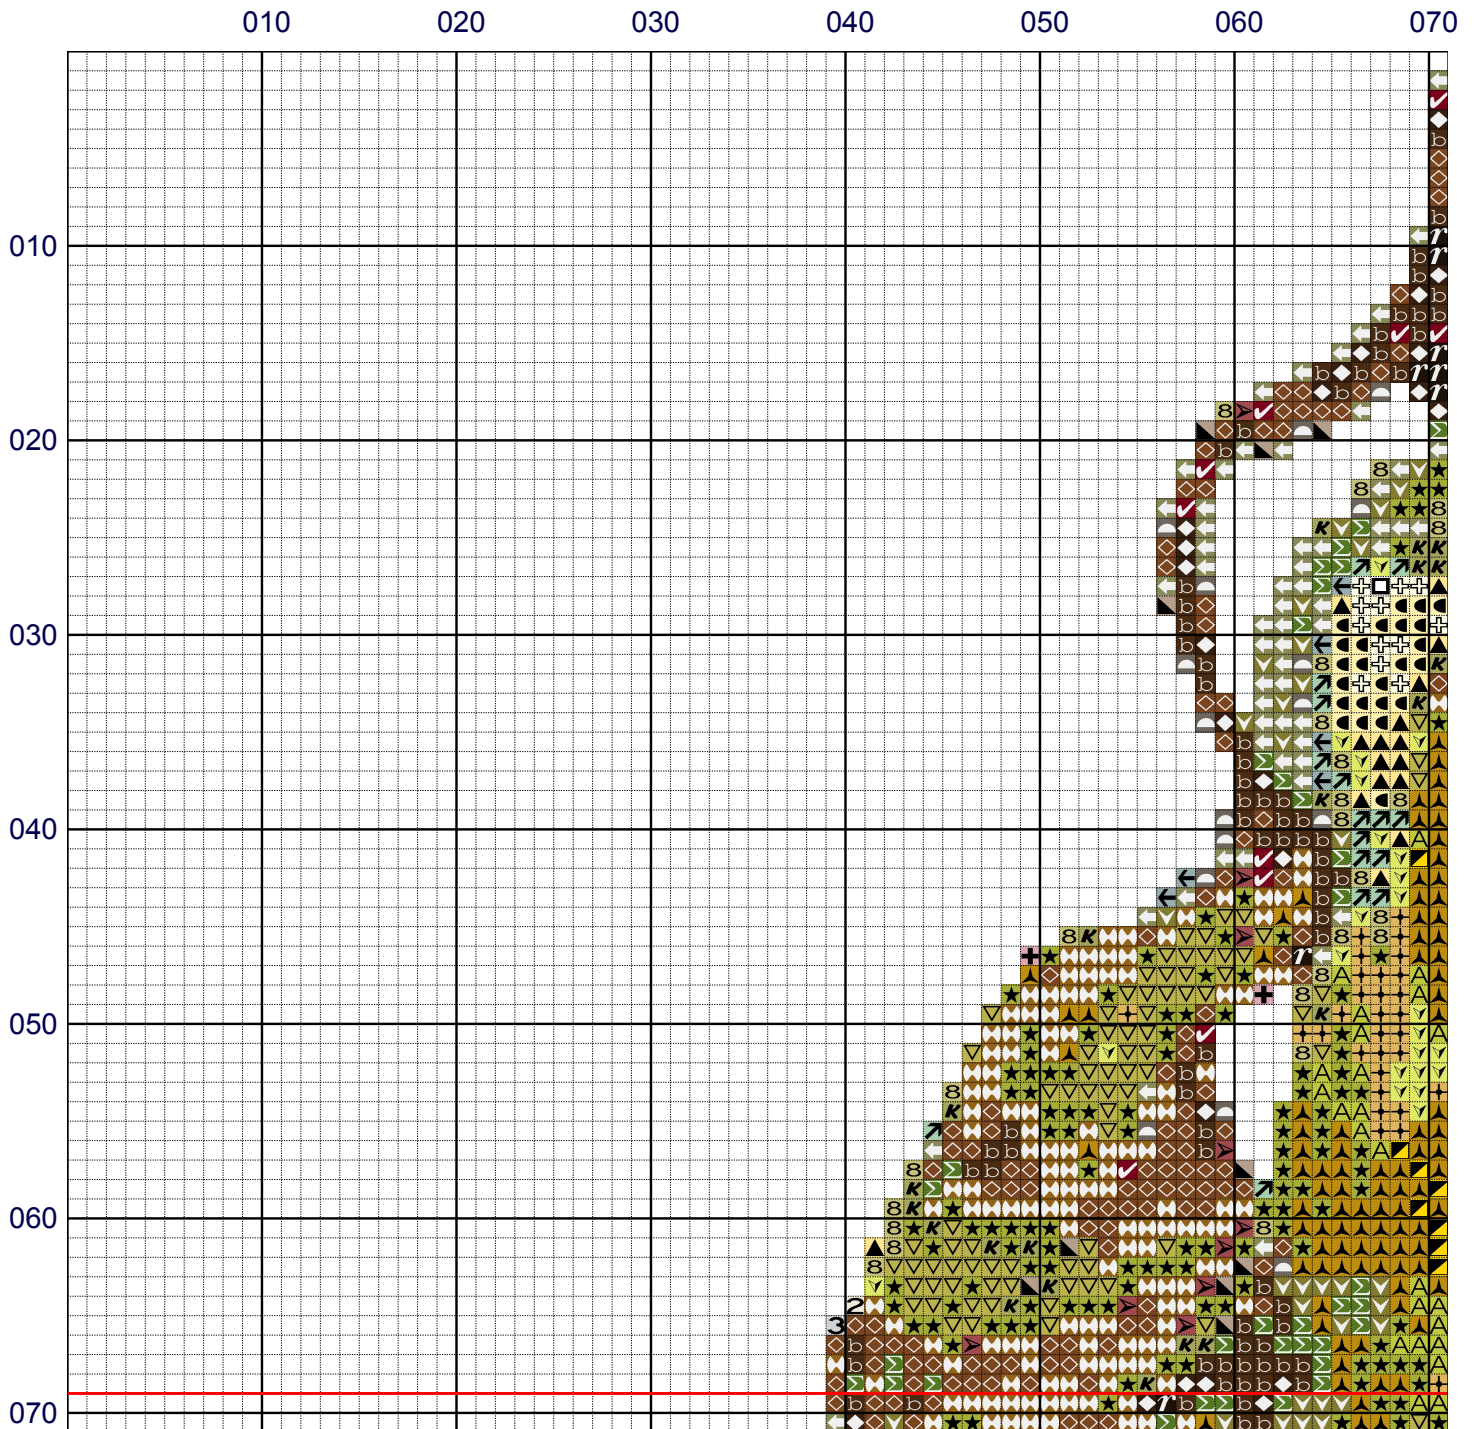

CC Creative Commons 2014 www.enpuntodecruz.com

compárteme

Autorizada su distribución.

CC Creative Commons 2014 [www.enpuntodecruz.com](http://www.enpuntodecruz.com)

compárteme  
Autorizada su distribución.

compárteme

Autorizada su distribución.

150

160

170

180

190

200

210

010

020

030

040

050

060

070

	Nombre	Nombre:	Puntos
★	DMC 581	Moss Green	1088
▲	DMC 680	Old Gold dark	1078
▽	DMC 733	Olive Green medium	684
K	DMC 3012	Khaki Green medium	593
▼	DMC 3819	Moss Green light	582
+	DMC 3820	Straw dark	557
Σ	DMC 904	Parrot Green very dk	510
◆	DMC 938	Coffee Brown ultra d	474
←	DMC 926	Grey Green medium	464
7	DMC 3371	Black Brown	459
8	DMC 734	Olive Green light	445
▼	DMC 730	Olive Green very dar	442
▲	DMC 744	Yellow pale	418
b	DMC 898	Coffee Brown very dk	394
W	DMC 780	Topaz ultra very dar	365
✓	DMC 814	Garnet dark	354
A	DMC 166	Moss Green medium li	338
●	DMC 3756	Baby Blue ultra very	323
⊗	DMC 550	Violet very dark	318
◇	DMC 433	Brown medium	298
←	DMC 3011	Khaki Green dark	291
■	DMC 444	Lemon dark	283
*	DMC 927	Grey Green light	280
➤	DMC 3721	Shell Pink dark	270
☾	DMC 902	Garnet very dark	265
🔔	DMC 791	Cornflower Blue very	255
🌙	DMC 3838	Lavender Blue dark	252
☾	DMC 645	Beaver Grey very dk	252
☾	DMC 727	Topaz very light	237
≡	DMC 3753	Antique Blue ultra v	236
■	DMC 553	Violet	213
3	DMC 415	Pearl Grey	180
●	DMC 161	Grey Blue	170
⊥	DMC 3072	Beaver Grey very lig	161
↗	DMC 564	Jade very light	161
◀	DMC 340	Blue Violet medium	151
▲	DMC 3032	Mocha Brown medium	148
□	DMC B5200	Snow White	131
2	DMC Ecu	Ecu	126
↓	DMC 369	Pistachio Green very	100
+	DMC 3727	Antique Mauve light	97
⊕	DMC 3823	Yellow ultra pale	91
^	DMC 950	Desert Sand light	87
✕	DMC 211	Lavender light	64
N	DMC 162	Blue ultra very lt	54
♻️	DMC 819	Baby Pink light	49
○	DMC 341	Blue Violet light	42