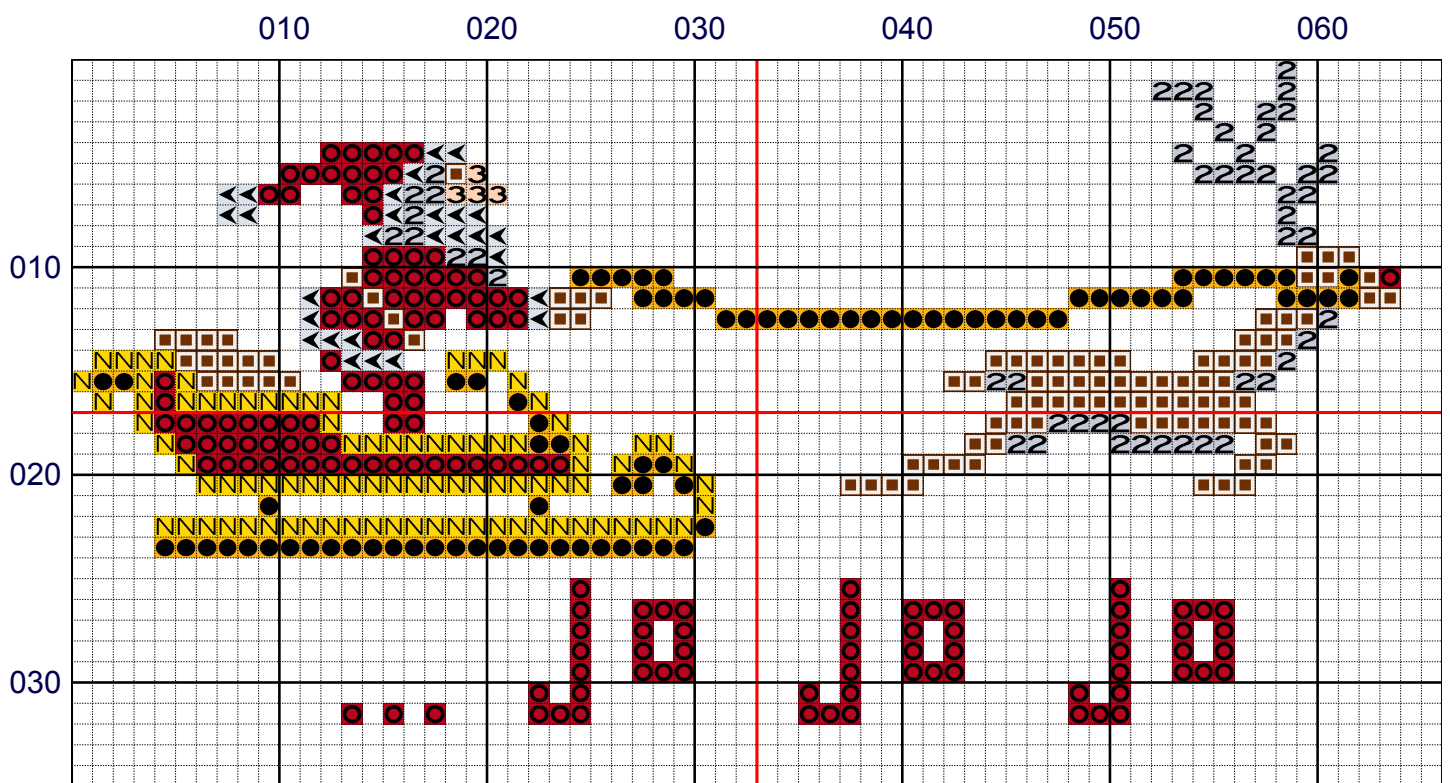

CC Creative Commons 2013 www.enpuntodecruz.com

compárteme

Autorizada su distribución.

CC Creative Commons 2013 www.enpunto decruz.com

compárteme

Autorizada su distribución.

	Nombre	Nombre:	Puntos
	DMC 300	Mahogany very dark	100
	DMC 817	Coral Red very dark	154
	DMC 444	Lemon dark	89
	DMC 972	Canary deep	85
	DMC 159	Grey Blue light	52
	DMC 3753	Antique Blue ultra v	28
	DMC 3856	Mahogany ultra very	4