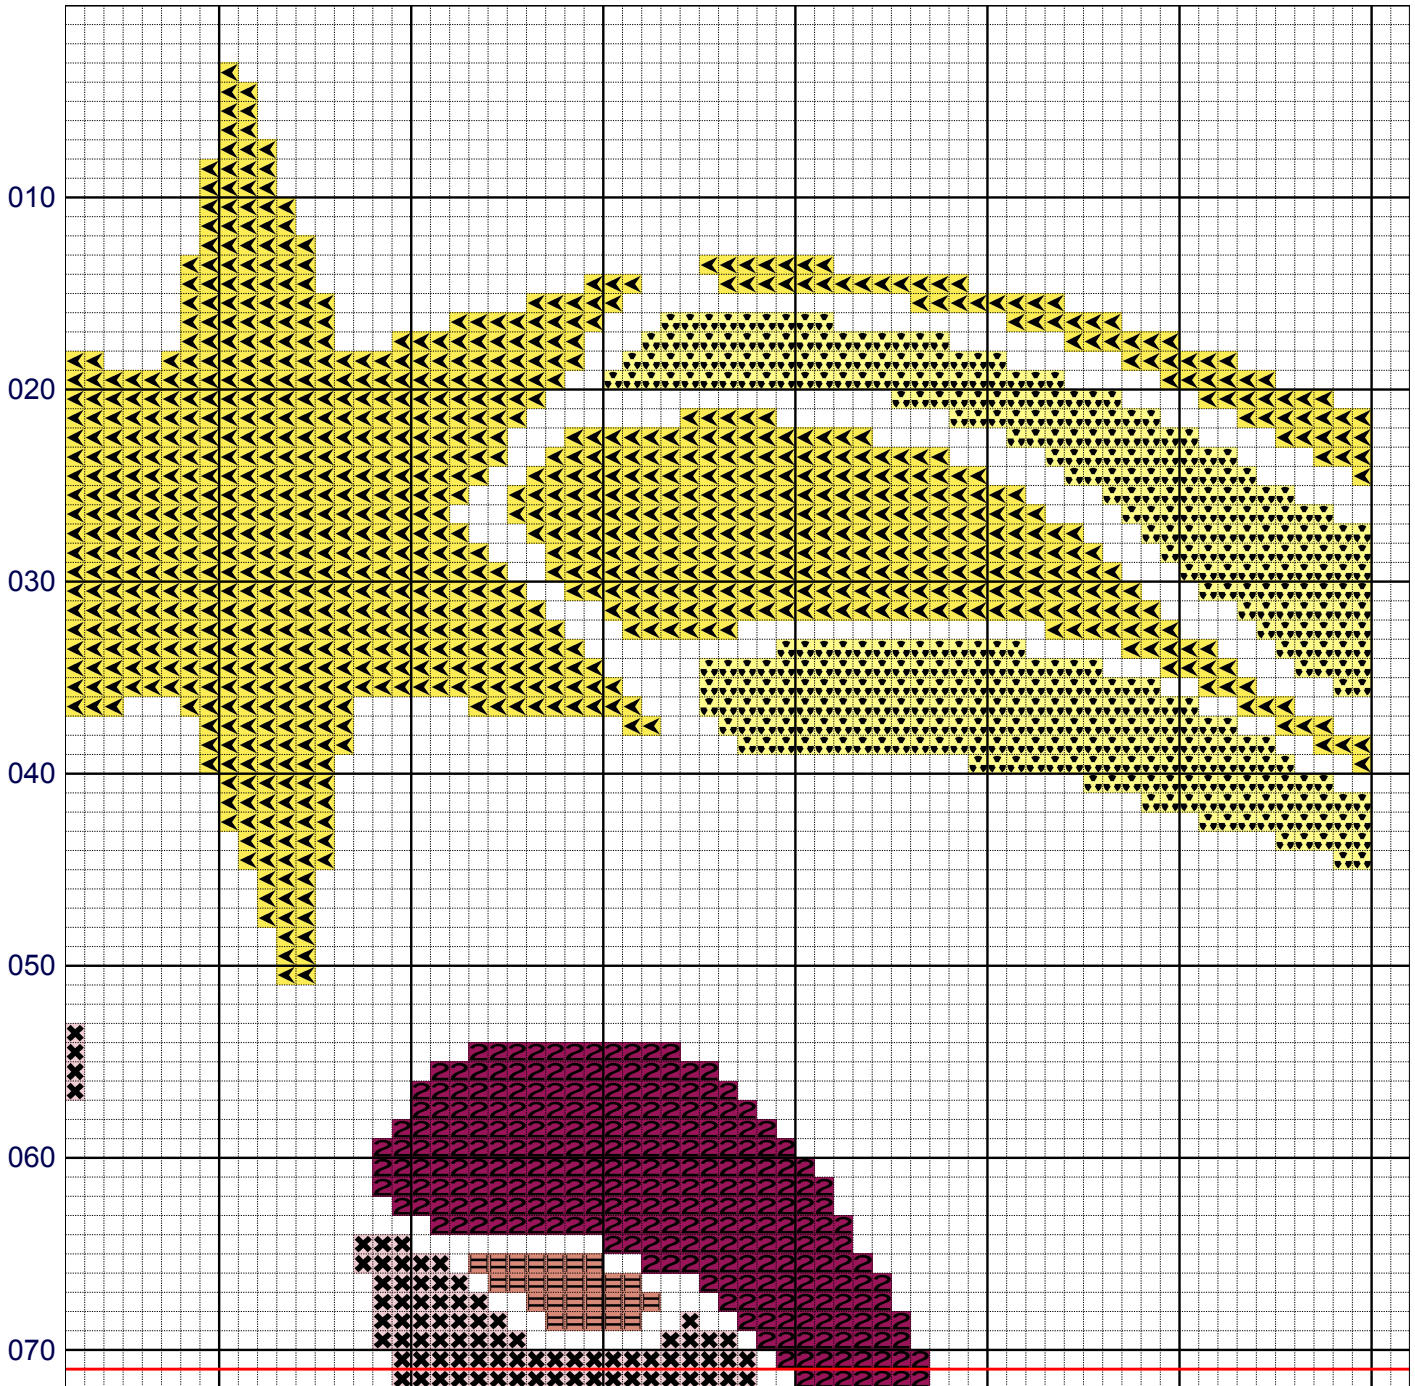

en punto de

crúz.com

080

090

100

110

120

130

140

CC Creative Commons 2013 www.enpuntodecruz.com

compárteme

Autorizada su distribución.