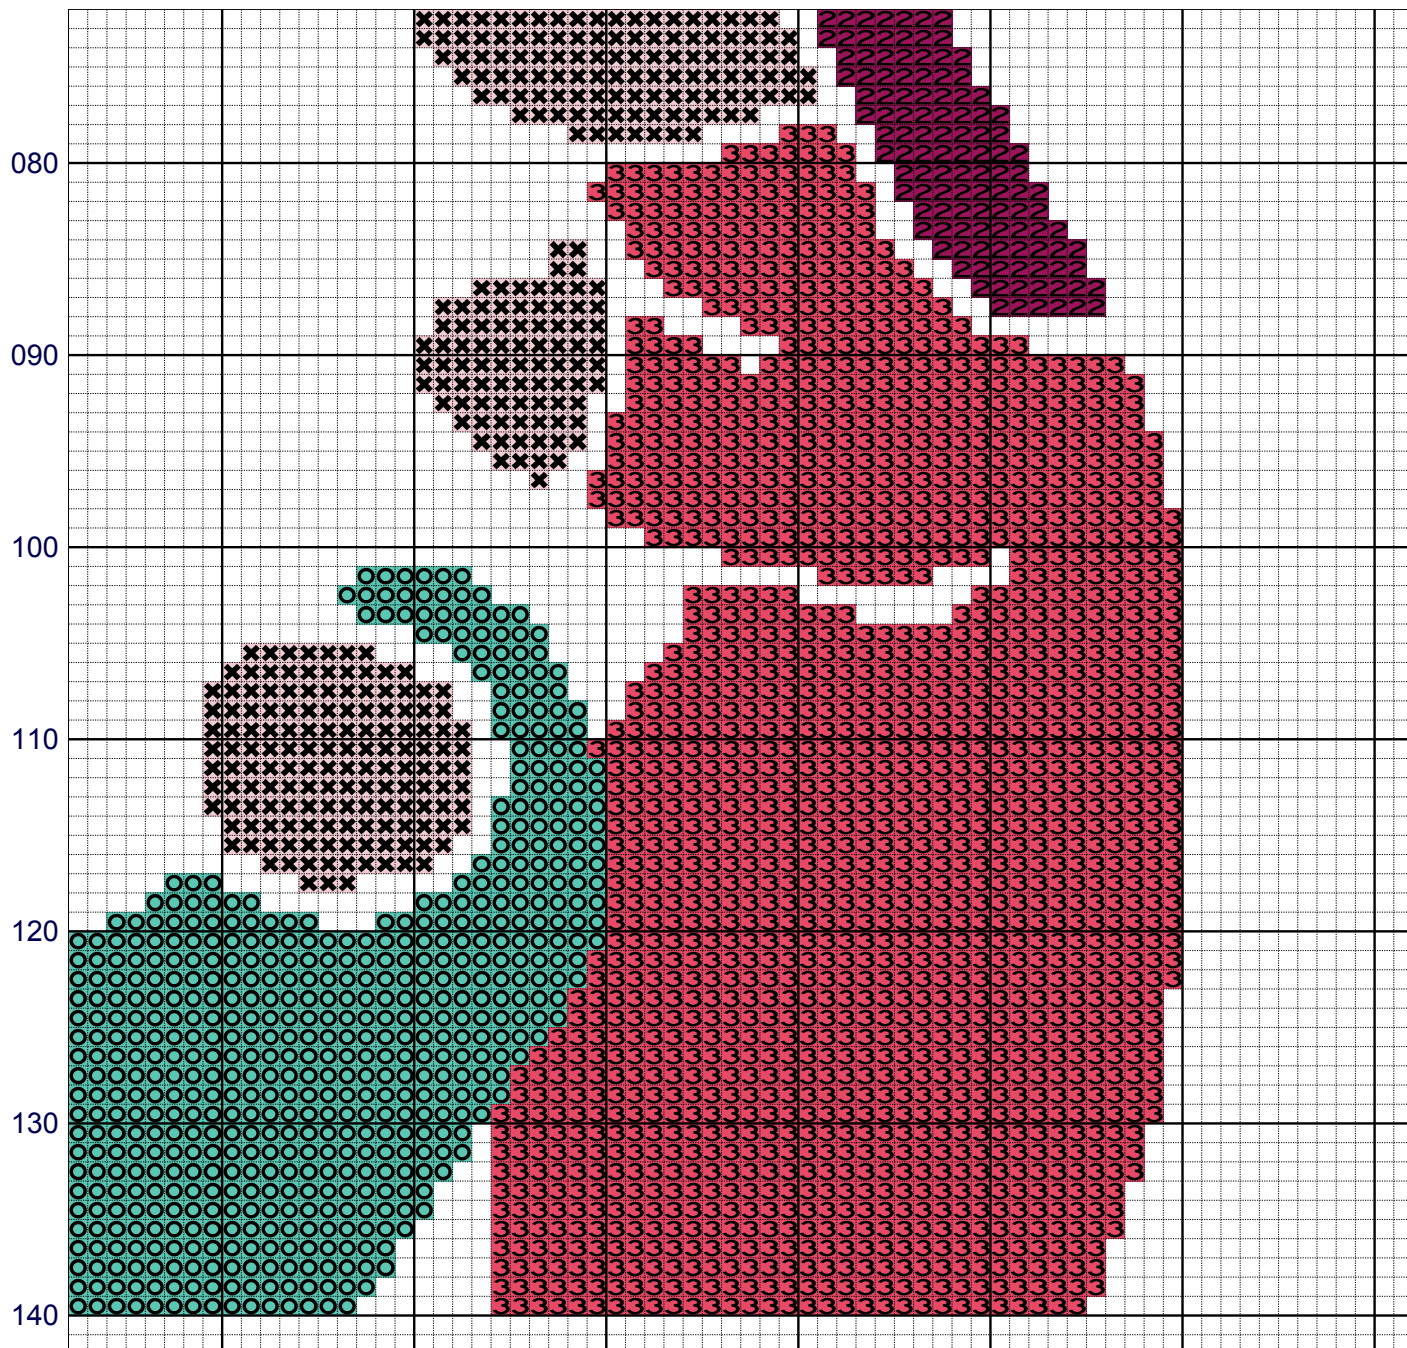

010

020

030

040

050

060

070

010

100

110

120

130

140

CC Creative Commons 2013 [www.enpuntodecruz.com](http://www.enpuntodecruz.com)

compárteme

Autorizada su distribución.

080 090 100 110 120 130 140

CC Creative Commons 2013 www.enpuntodecruz.com

compárteme

Autorizada su distribución.

	Nombre	Nombre:	Puntos
	DMC 434	Brown light	593
	DMC 3778	Terra Cotta light	994
	DMC 733	Olive Green medium	1821
	DMC 831	Golden Olive medium	352
	DMC 959	Sea Green medium	1028
	DMC 151	Dusty Rose very It	648
	DMC 307	Lemon	1101
	DMC 917	Plum medium	387
	DMC 3801	Christmas Red light	1630
	DMC 445	Lemon light	406