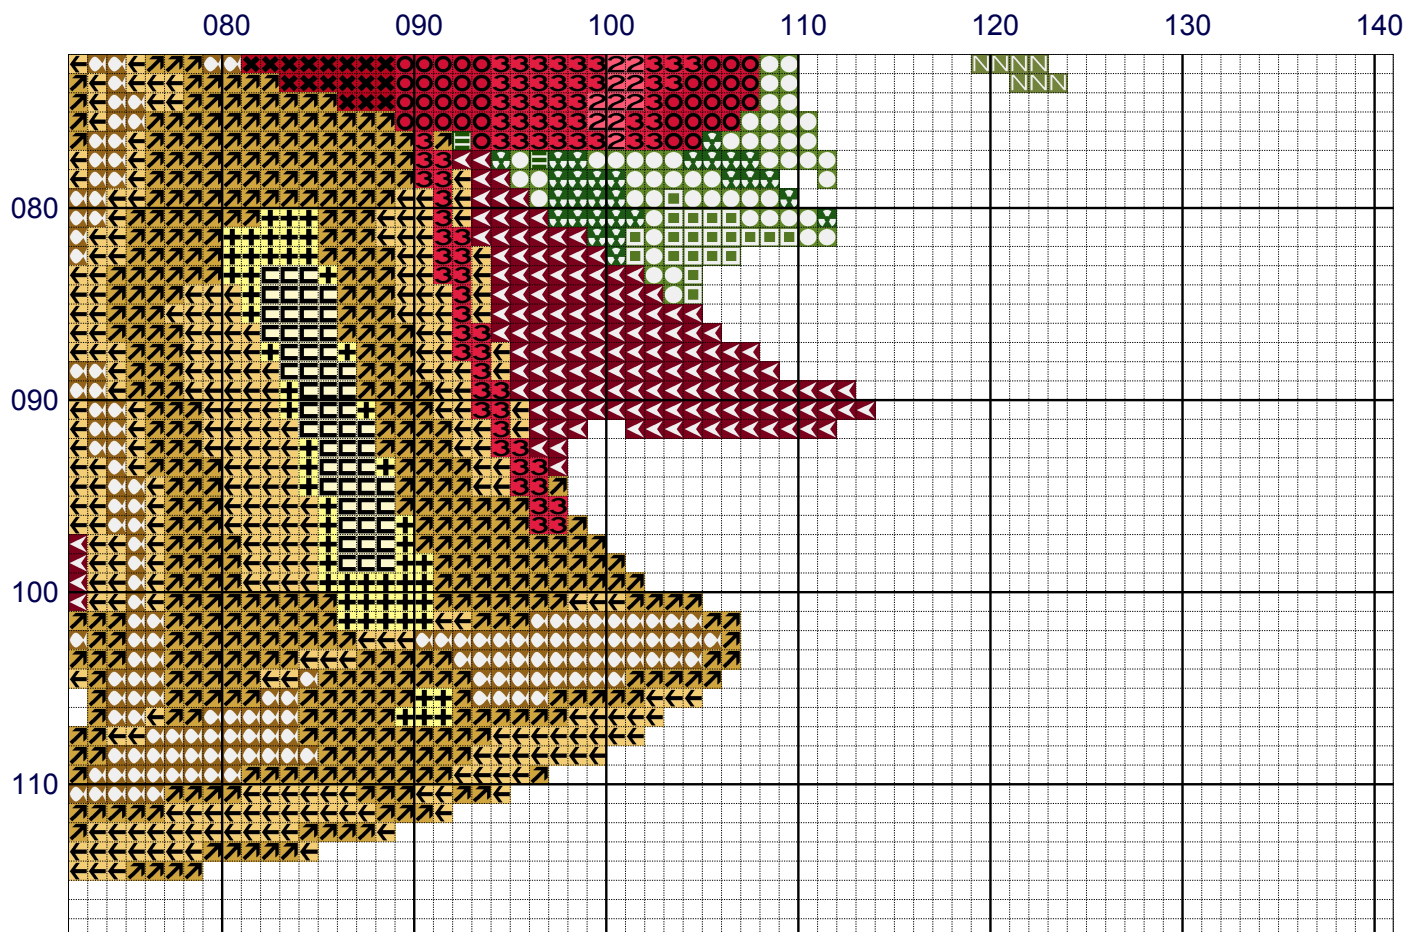

CC Creative Commons 2013 www.enpuntodecruz.com

compárteme

Autorizada su distribución.

CC Creative Commons 2013 [www.enpuntodecruz.com](http://www.enpuntodecruz.com)

compárteme

Autorizada su distribución.

080 090 100 110 120 130 140

CC Creative Commons 2013 www.enpunto decruz.com

compárteme

Autorizada su distribución.

	Nombre	Nombre:	Puntos
	DMC 817	Coral Red very dark	1542
	DMC 895	Hunter Green very da	967
	DMC 905	Parrot Green dark	881
	DMC 666	Christmas Red bright	861
	DMC 814	Garnet dark	849
	DMC 729	Old Gold medium	775
	DMC 349	Coral dark	597
	DMC 3345	Hunter Green dark	559
	DMC 469	Avocado Green	525
	DMC 904	Parrot Green very dk	453
	DMC 3821	Straw	484
	DMC 891	Carnation dark	230
	DMC 780	Topaz ultra very dar	245
	DMC 445	Lemon light	142
	DMC 3078	Golden Yellow very l	124