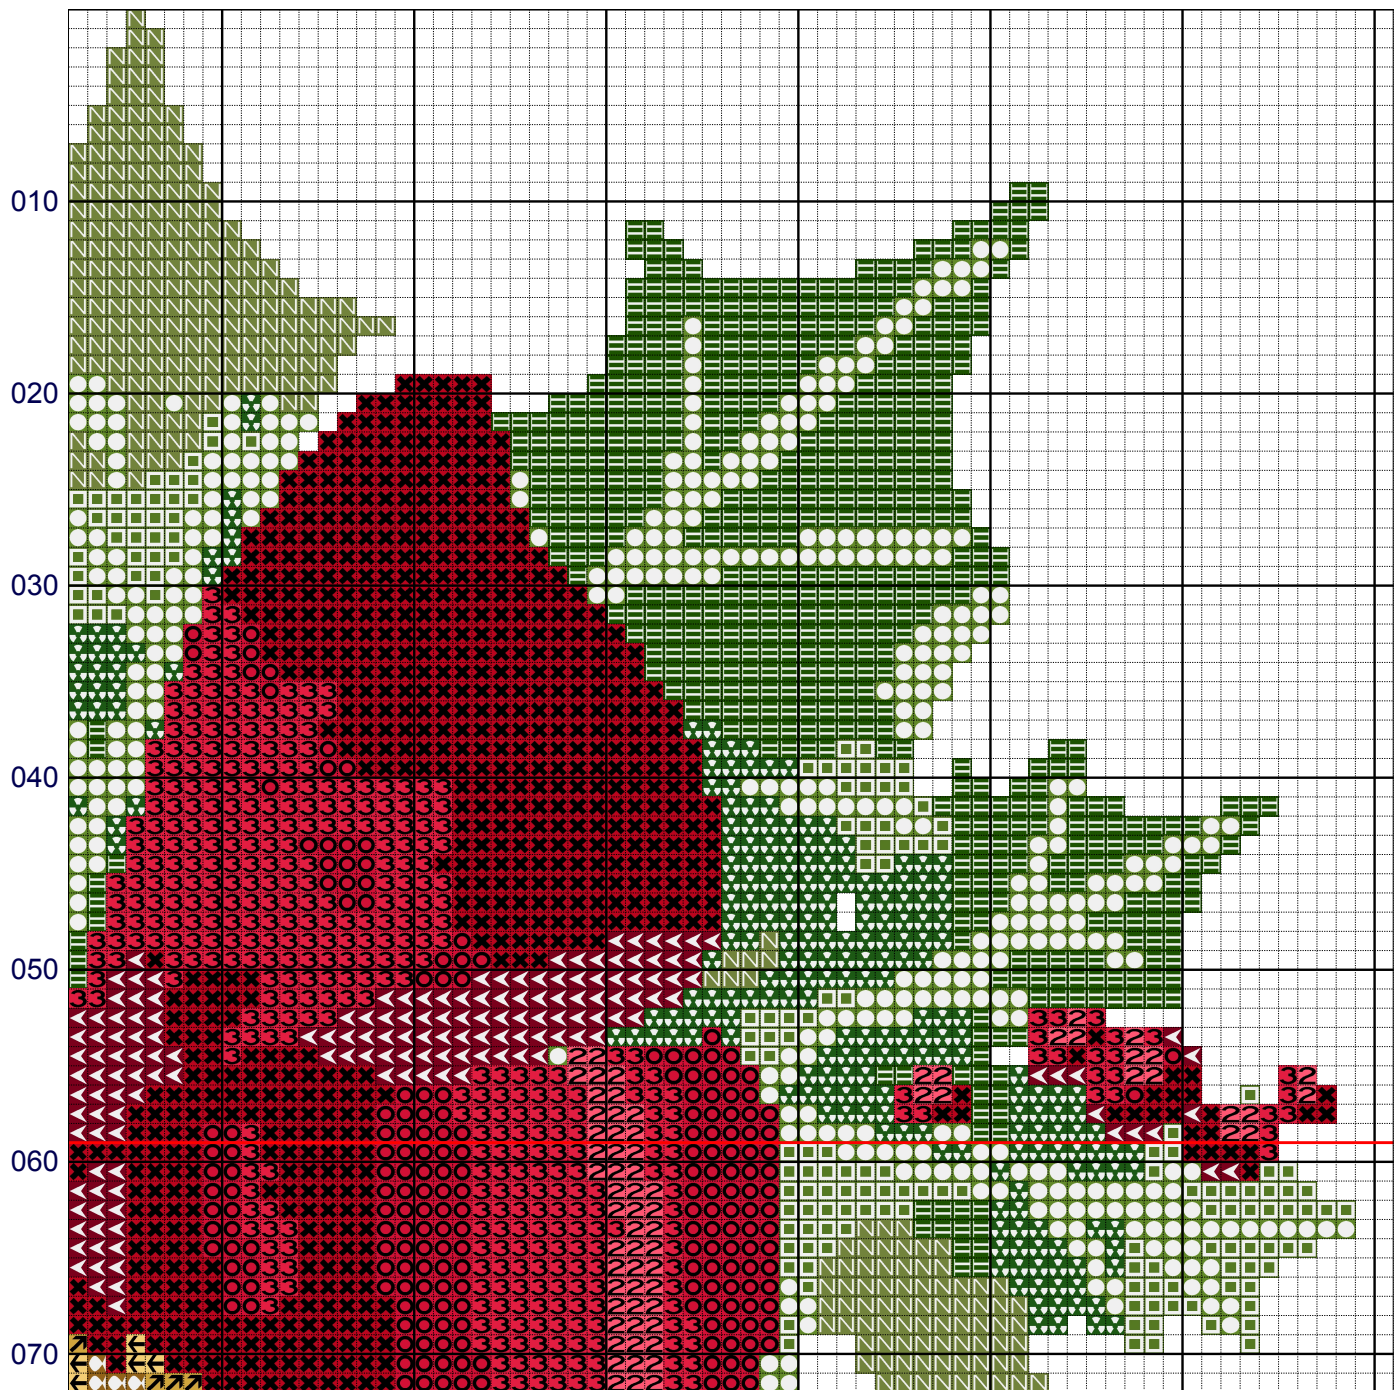

CC Creative Commons 2013 www.enpunto decruz.com

compárteme

Autorizada su distribución.

	Nombre	Nombre:	Puntos
	DMC 817	Coral Red very dark	1542
	DMC 895	Hunter Green very da	967
	DMC 905	Parrot Green dark	881
	DMC 666	Christmas Red bright	861
	DMC 814	Garnet dark	849
	DMC 729	Old Gold medium	775
	DMC 349	Coral dark	597
	DMC 3345	Hunter Green dark	559
	DMC 469	Avocado Green	525
	DMC 904	Parrot Green very dk	453
	DMC 3821	Straw	484
	DMC 891	Carnation dark	230
	DMC 780	Topaz ultra very dar	245
	DMC 445	Lemon light	142
	DMC 3078	Golden Yellow very l	124