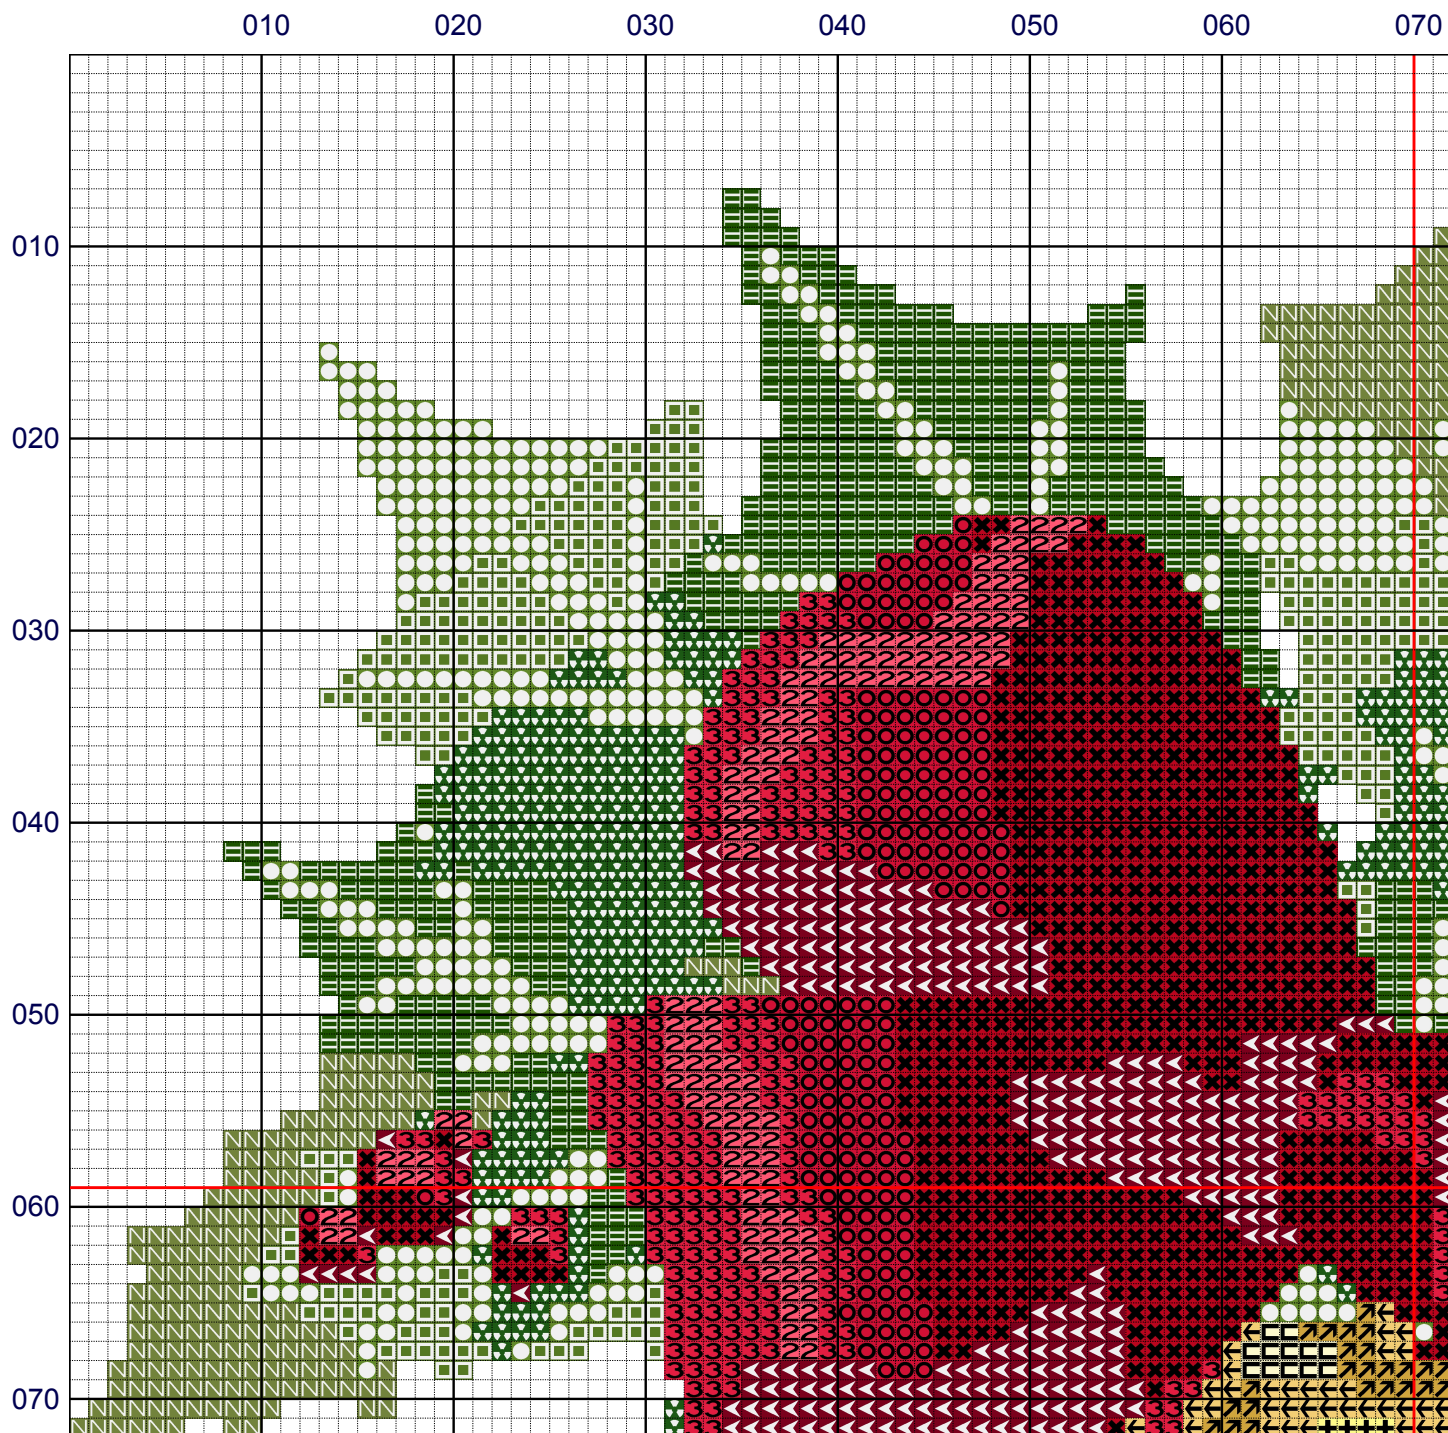

CC Creative Commons 2013 www.enpuntodecruz.com

compárteme

Autorizada su distribución.