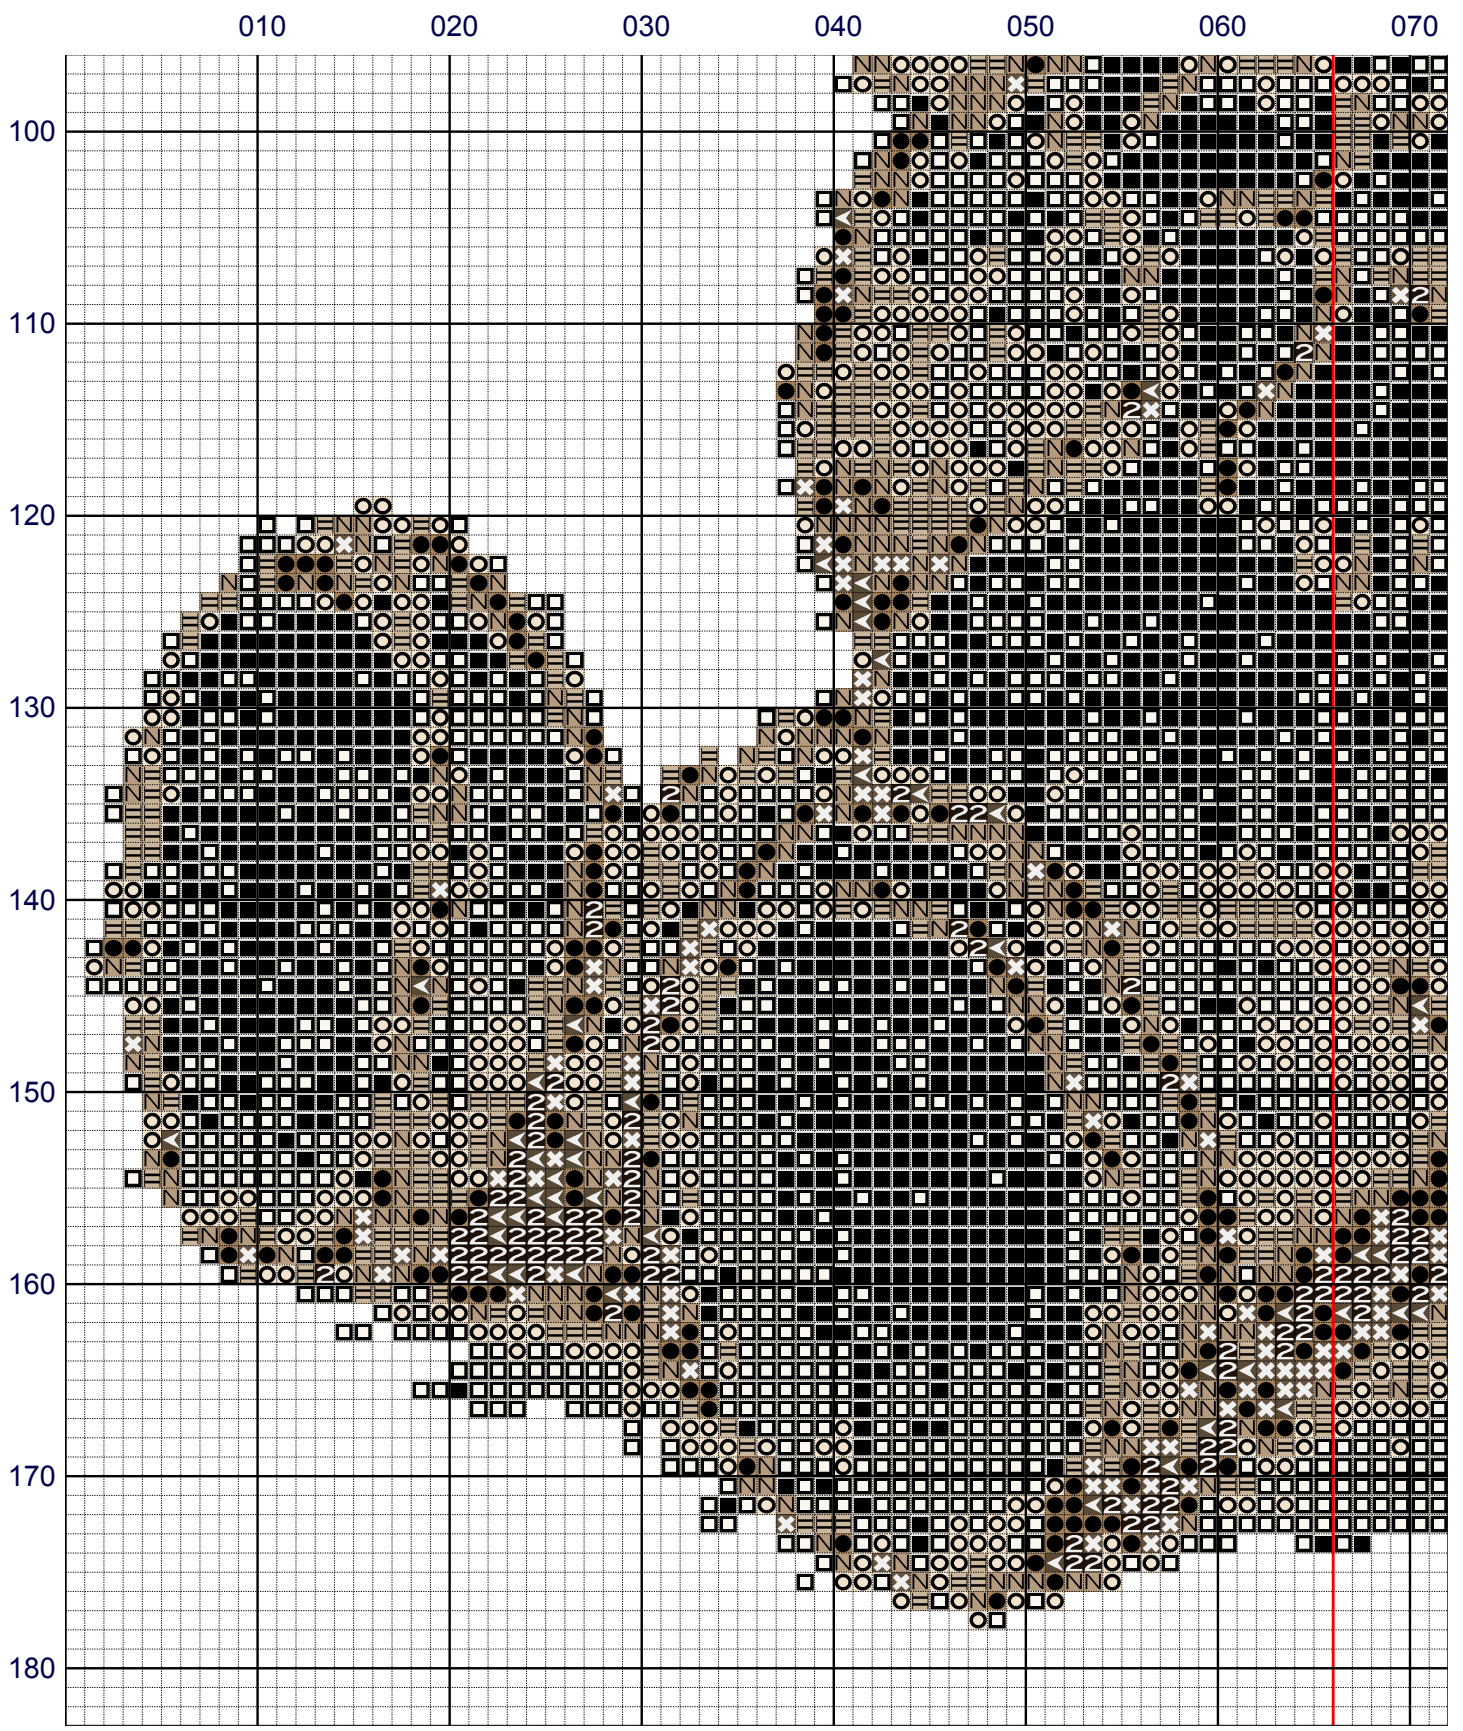

010

020

030

040

050

060

070

010

020

030

040

050

060

070

080

090

080

090

100

110

120

130

010

020

030

040

050

060

070

080

090

	Nombre	Nombre:	Puntos
2	DMC 3371	Black Brown	283
<	DMC 838	Beige Brown very dar	174
x	DMC 839	Beige Brown dark	361
●	DMC 3863	Mocha Beige medium	754
N	DMC 841	Beige Brown light	1169
≡	DMC 3864	Mocha Beige light	1419
○	DMC 543	Beige Brown ultra	2253
□	DMC 3866	Mocha Brown ultra	3758
■	DMC Blanc	White	1936