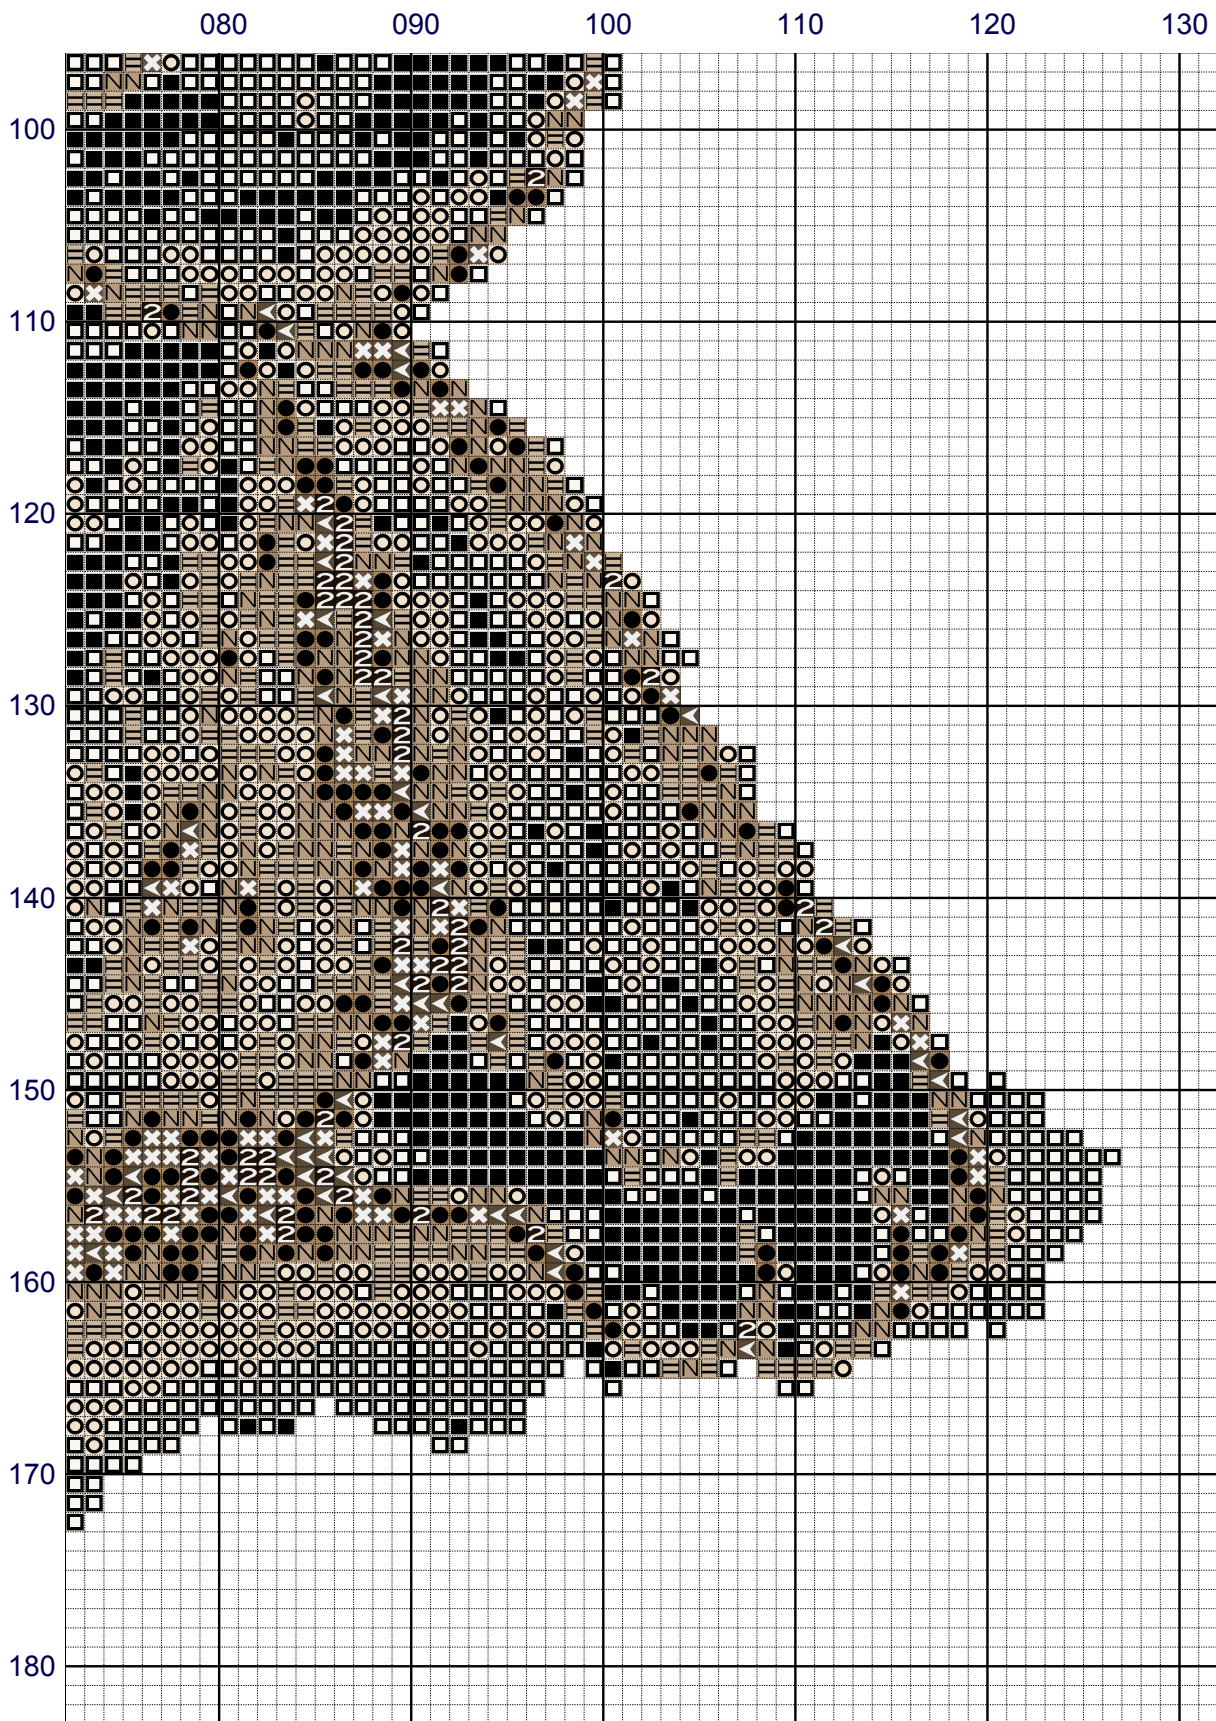

010

020

030

040

050

060

070

010

020

030

040

050

060

070

080

090

080

090

100

110

120

130

010

020

030

040

050

060

070

080

090

	Nombre	Nombre:	Puntos
2	DMC 3371	Black Brown	283
<	DMC 838	Beige Brown very dar	174
x	DMC 839	Beige Brown dark	361
●	DMC 3863	Mocha Beige medium	754
N	DMC 841	Beige Brown light	1169
≡	DMC 3864	Mocha Beige light	1419
○	DMC 543	Beige Brown ultra	2253
□	DMC 3866	Mocha Brown ultra	3758
■	DMC Blanc	White	1936