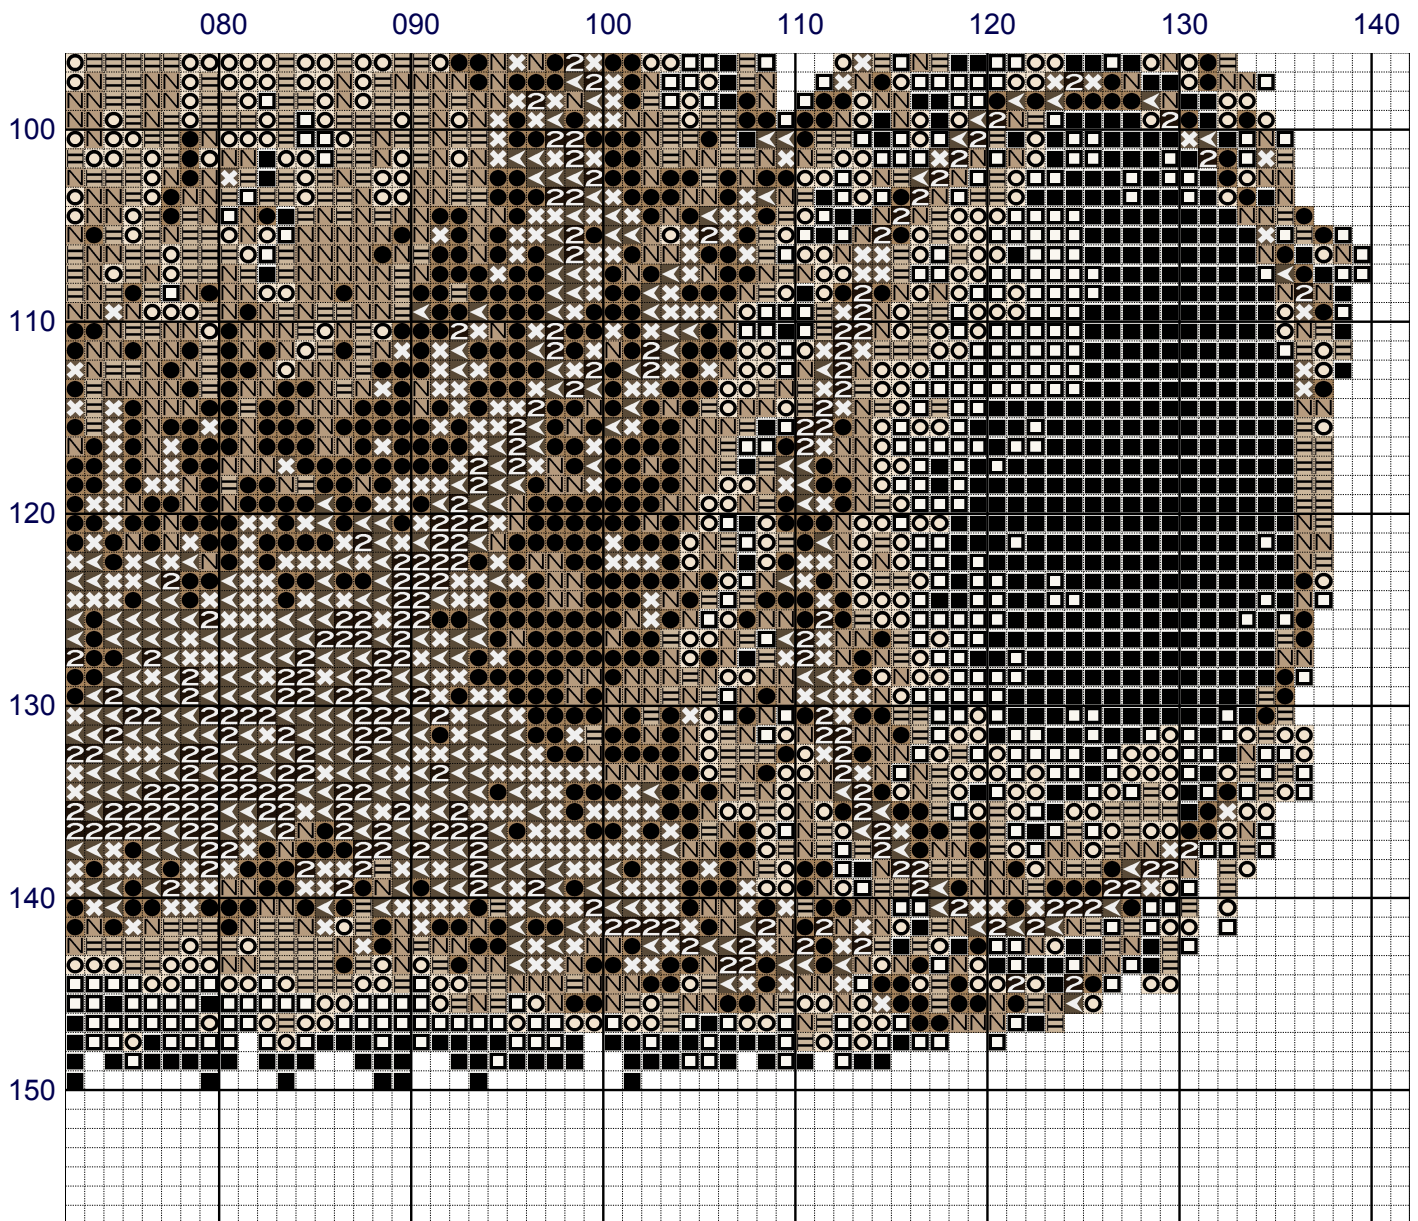

010

020

030

040

050

060

070

010

080

090

100

110

120

130

140

010

020

030

040

050

060

070

080

090

	Nombre	Nombre:	Puntos
2	DMC 3371	Black Brown	789
<	DMC 838	Beige Brown very dar	1005
x	DMC 839	Beige Brown dark	1316
●	DMC 3863	Mocha Beige medium	1801
N	DMC 841	Beige Brown light	1823
≡	DMC 3864	Mocha Beige light	1601
○	DMC 543	Beige Brown ultra	2006
□	DMC 3866	Mocha Brown ultra	1898
■	DMC Blanc	White	1617