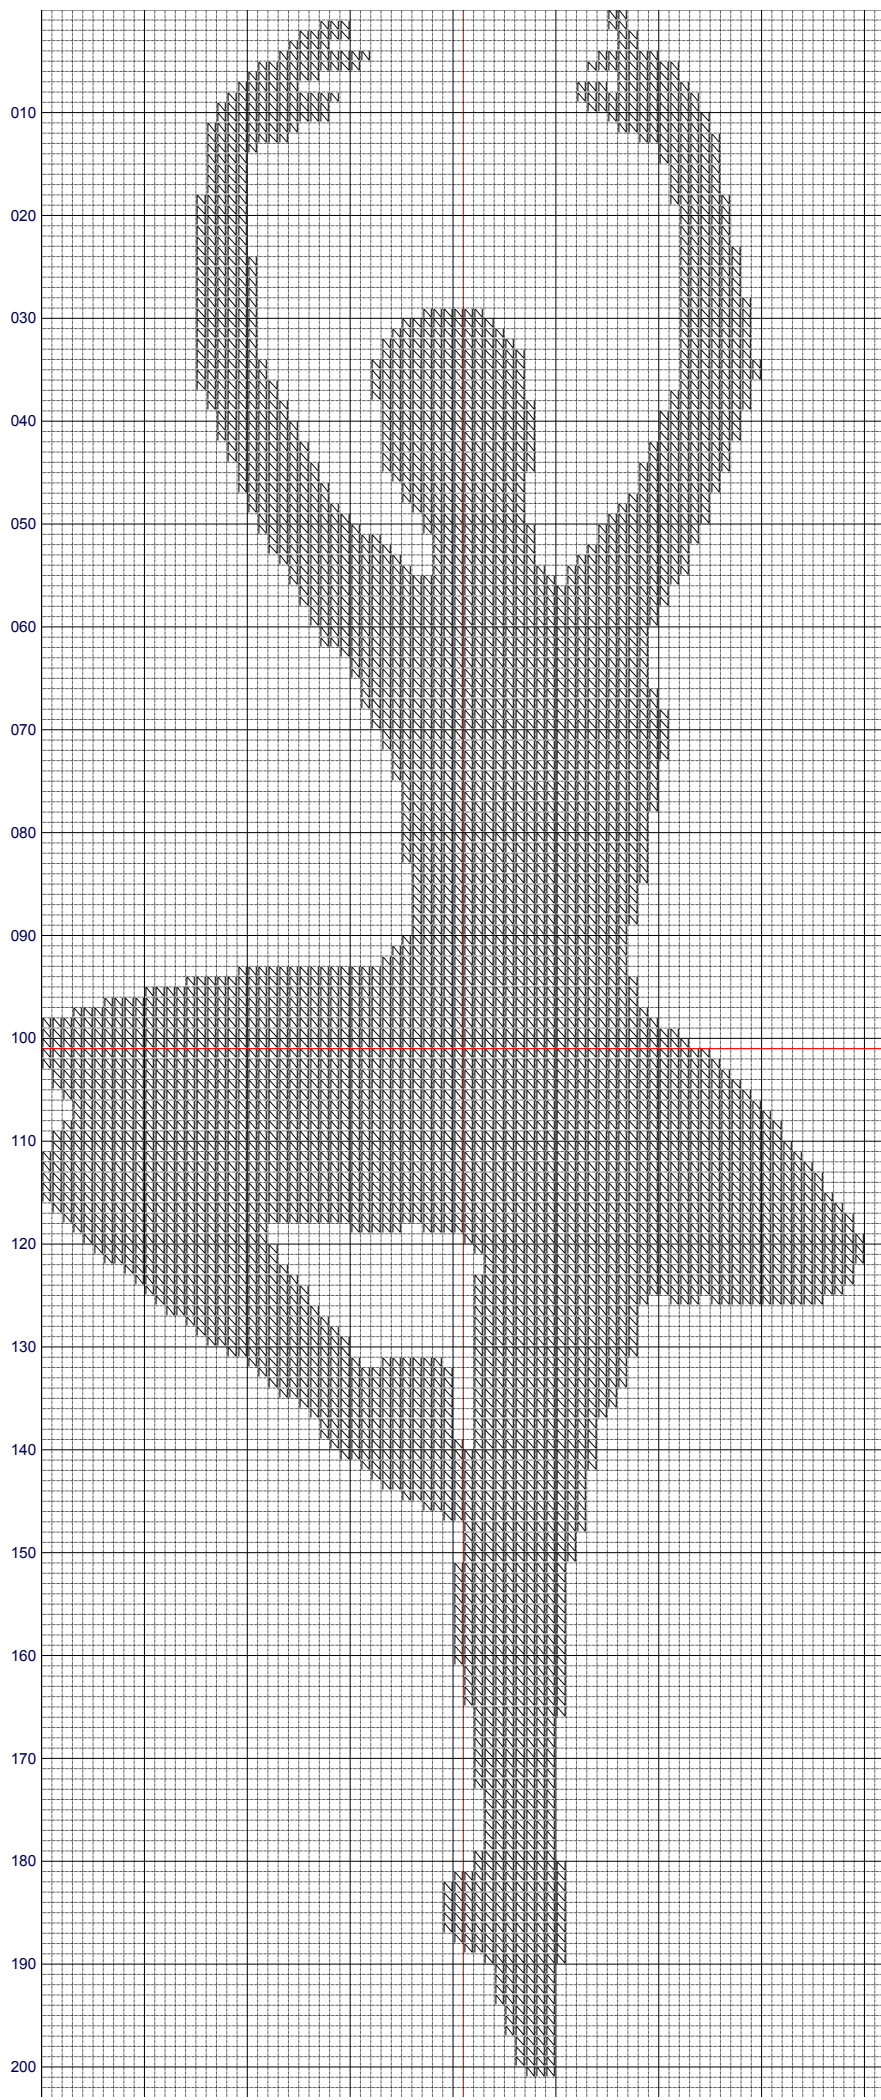

010 020 030 040 050 060 070 080

compárteme
Autorizada su distribución.

en punto de
cruz.com

Nombre		Nombre:	Puntos
N	DMC 310	Black	5232

CC Creative Commons 2013 www.enpuntodecruz.com