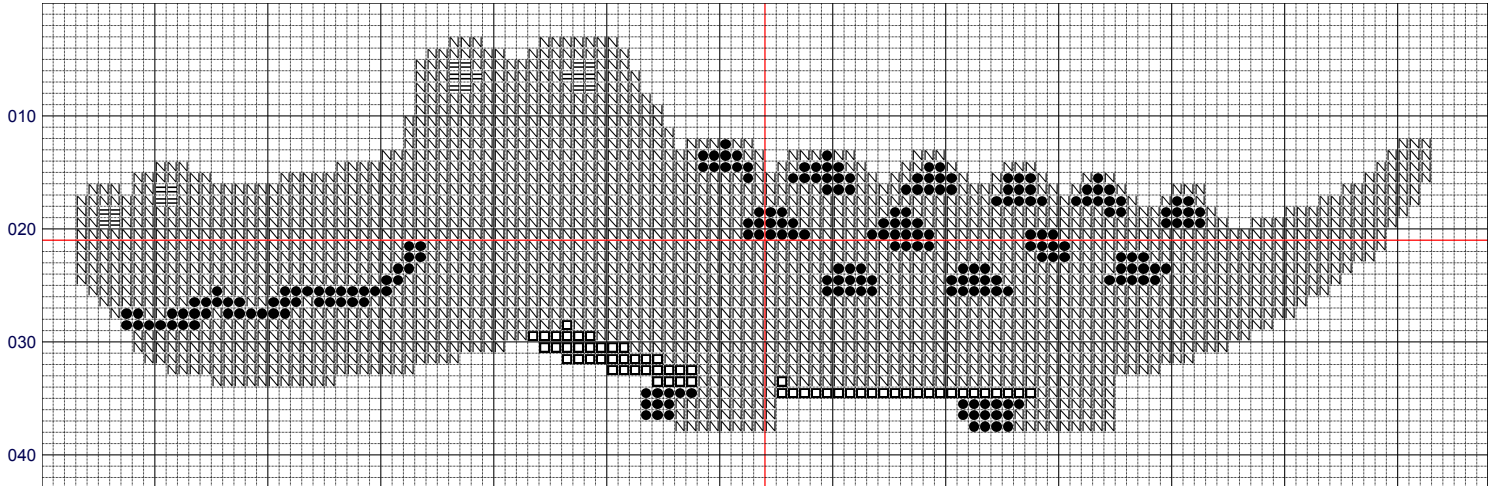

enpunto de
cruz.com

CC Creative Commons 2013 www.enpuntodecruz.com

compárteme

Autorizada su distribución.

en punto de
CRUZ .com

010 020 030 040 050 060 070 080 090 100 110 120

CC Creative Commons 2013 www.enpuntodecruz.com

compárteme

Autorizada su distribución.

enpunto de
Cruz.com

	Nombre	Nombre:	Puntos
N	DMC 907	Parrot Green light	2037
●	DMC 906	Parrot Green medium	225
□	DMC 165	Moss Green very lt	60
≡	DMC 898	Coffee Brown very dk	22