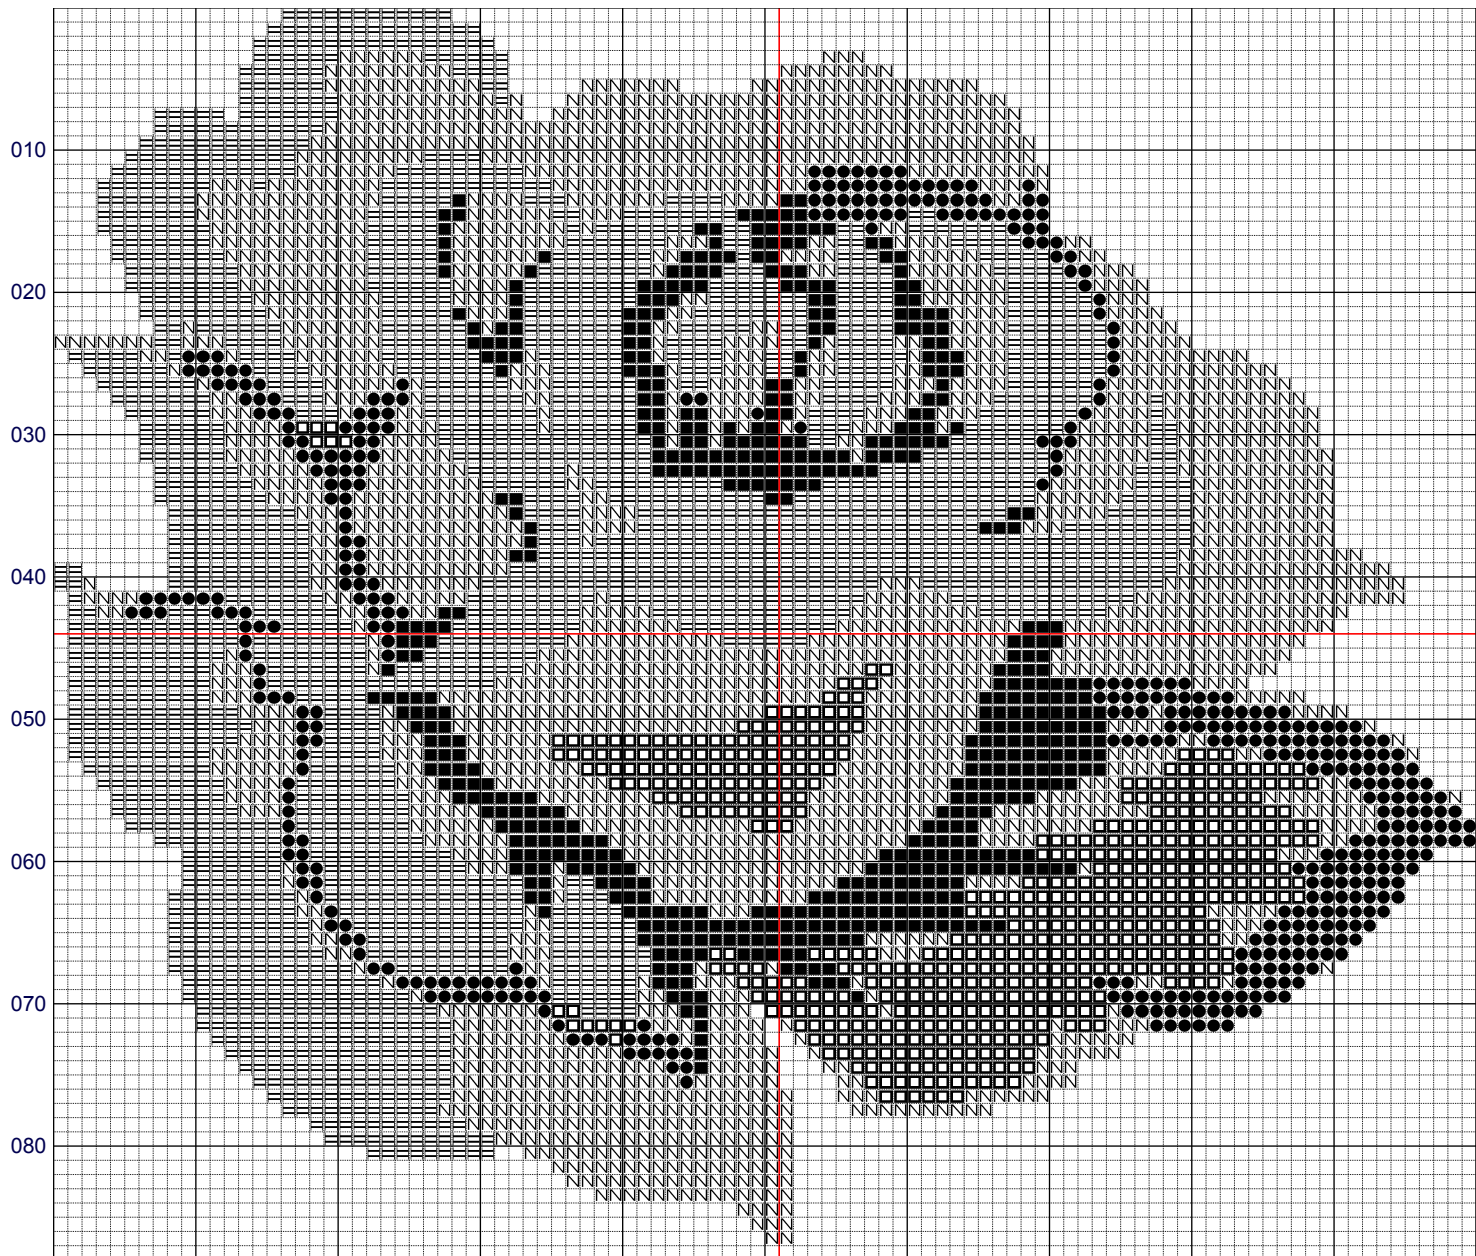

CC Creative Commons 2013 www.enpuntodecruz.com

compárteme
Autorizada su distribución.