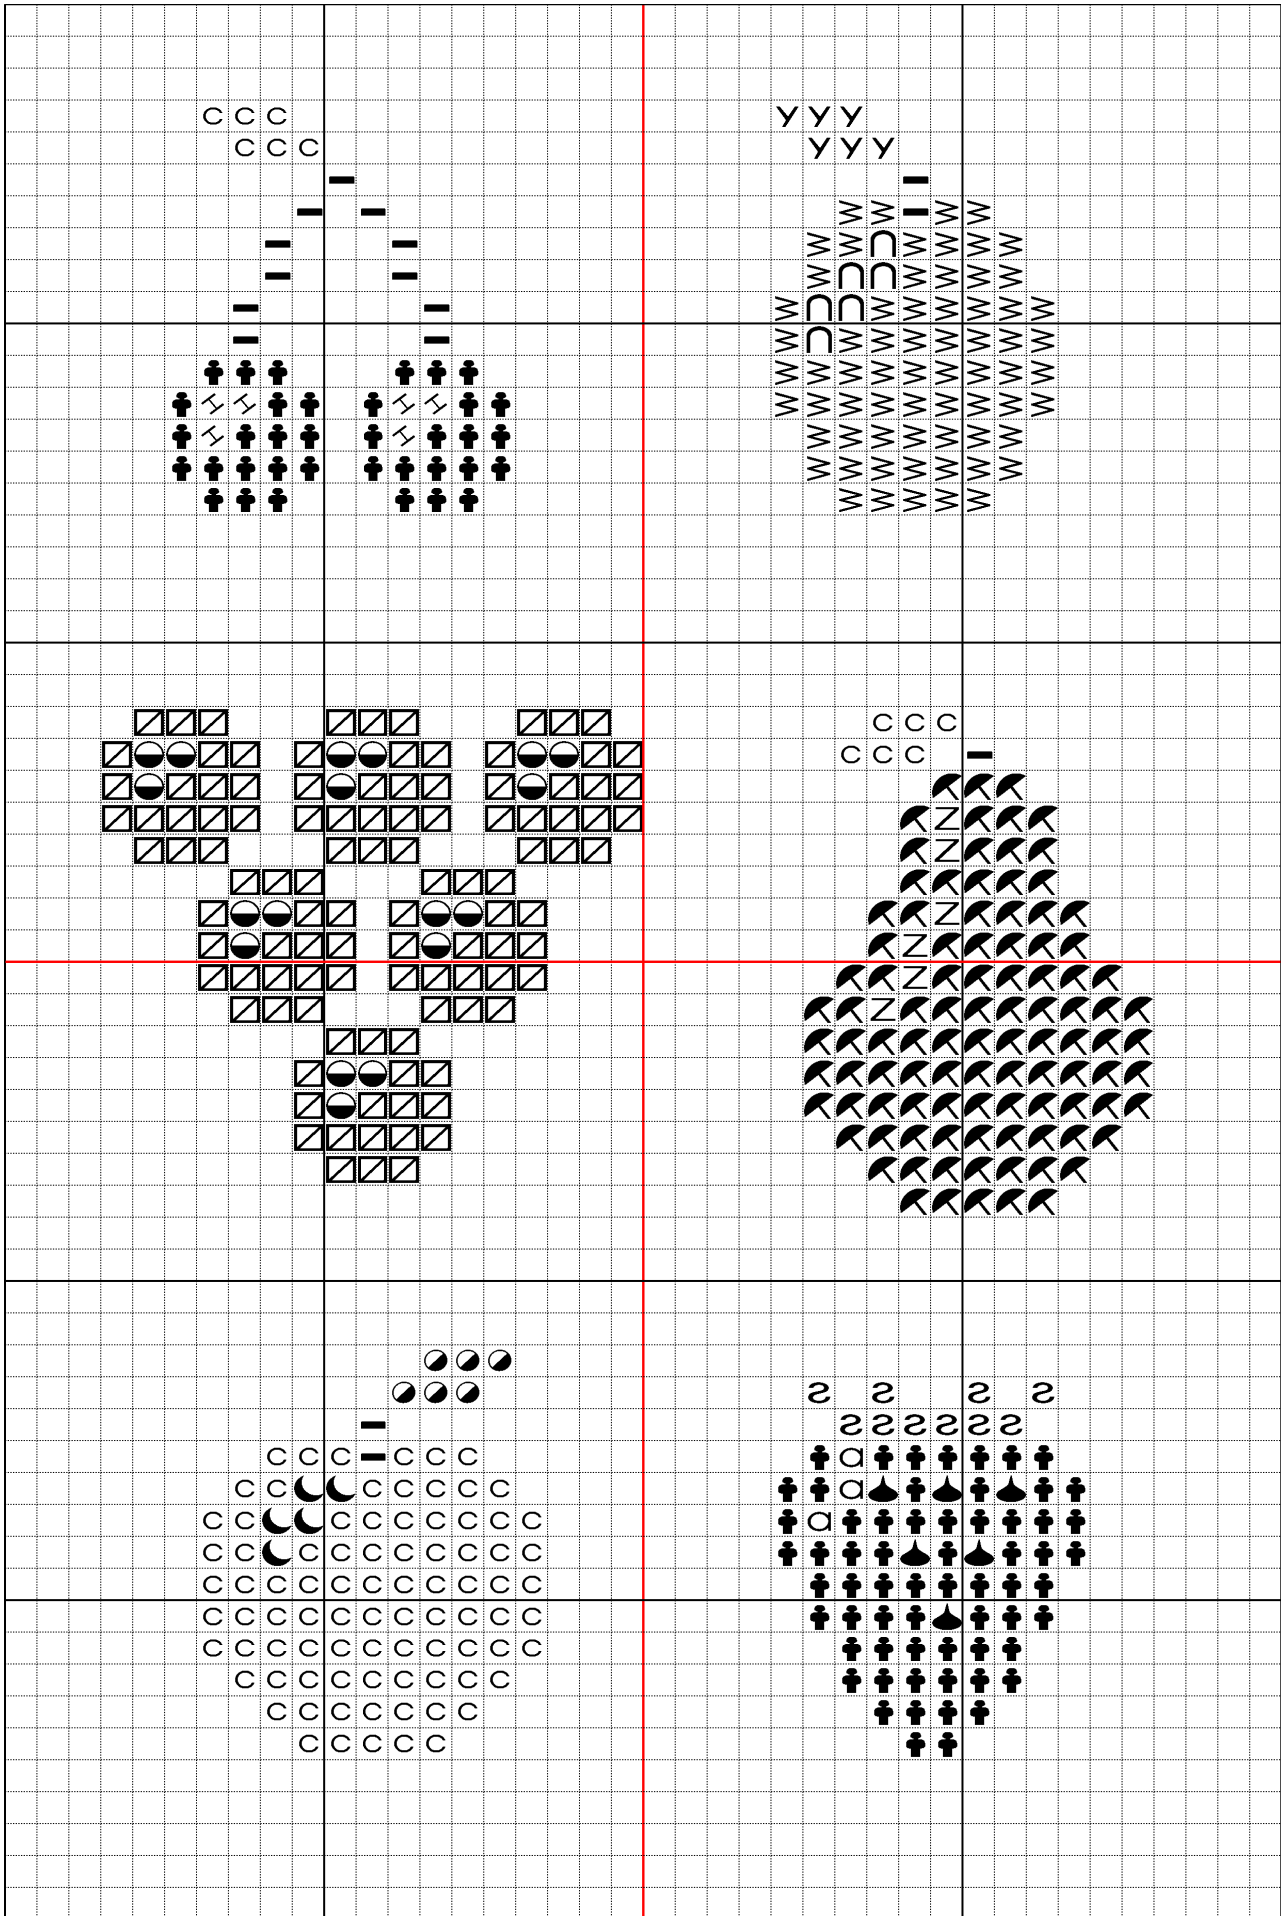

010

020

030

040

010

020

030

040

050

060

	Nombre	Nombre:	Puntos
Σ	DMC 445	Lemon light	6
☀	DMC 444	Lemon dark	100
✚	DMC 666	Christmas Red bright	99
—	DMC 3371	Black Brown	16
α	DMC 3705	Melon dark	3
Ⓒ	DMC 704	Chartreuse bright	98
Υ	DMC 733	Olive Green medium	6
ε	DMC 700	Christmas Green brig	10
≡	DMC 740	Tangerine	67
∩	DMC 742	Tangerine light	6
◐	DMC 209	Lavender dark	18
☾	DMC 472	Avocado Green ultra	5
◑	DMC 505	Jade Green	6
◑	DMC 3837	Lavender ultra dark	108
↘	DMC 3706	Melon medium	6
♠	DMC 352	Coral light	6